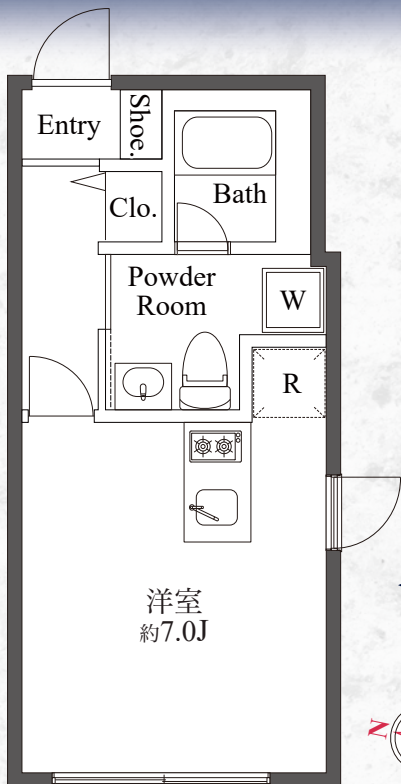

新発表

コンクリート打ちっぱなしのおしゃれなお部屋です！
デザイナーズ賃貸マンション
MDM池尻大橋Ⅱ

東急田園都市線

池尻大橋 駅徒歩12分

京王井の頭線

駒場東大前 駅徒歩12分

代沢一丁目(バス停)まで徒歩2分 渋谷駅までバスで19分

海外審査
OK!

◀ No.201 専有面積21.23㎡

1R

賃料 117,000 円

2026年7月29日

この物件は空気からこだわります!

消臭 除菌 抗ウイルス

この物件は更新時に無料でトイレ、バスルーム、エアコン、キッチン等「プロのお掃除サービス」が
お選びいただけます!

ルネキャット(光触媒)
東芝 RENECAT