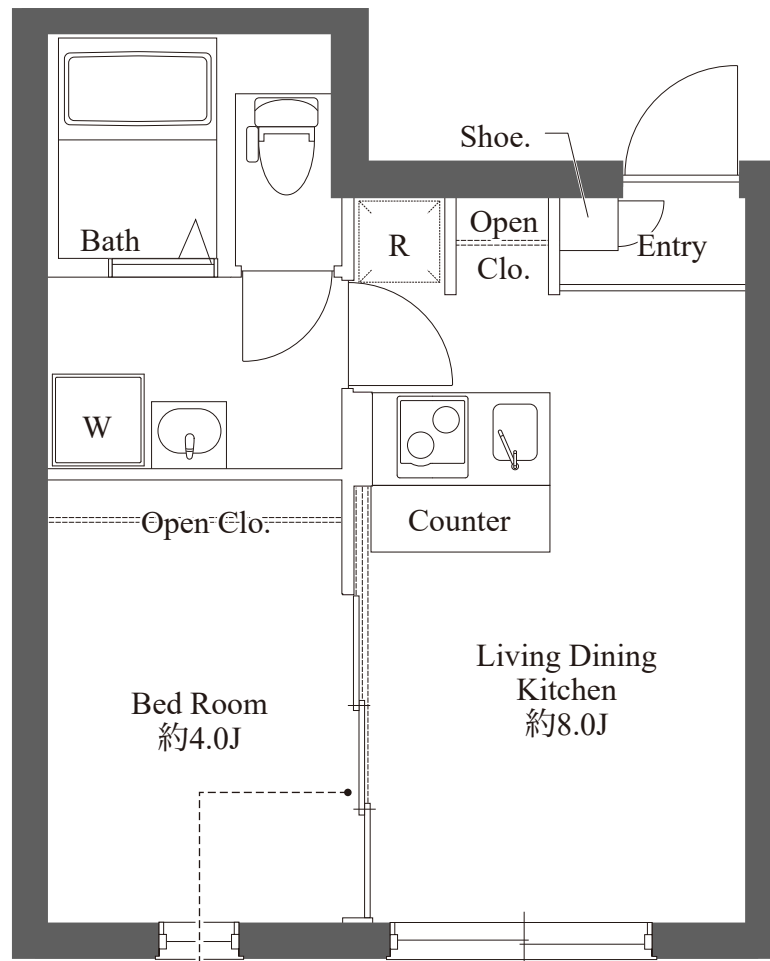

審査99%OK!
今日から誰でも住める!?

エムどう君
プラン対応物件!

	501 1LDK	502 1LDK
5F	A 13(申)00円	B 138,000円
4F	401 1LDK A 13(申)00円	402 1LDK B 139,000円
3F	RENT	302 1LDK B 13(申)00円
2F	201 1LDK A 13(申)00円	202 1LDK B 13(申)00円
1F	RENT	RENT

○共益費：12,000円/月 ※図面と現況が異なる場合、現況優先とさせていただきます。

B 1LDK (402/502)
26.70㎡

Point!

引き戸を開くと広々約**12帖**

LDKの引き戸を開くと、一つの広いお部屋としても活用できます。もちろん引き戸を閉めれば、寝食を分けられ、メリハリをつけられます。

この物件は空気からこだわります!

お部屋のイヤなニオイを素早く消臭!! ウイルスや細菌、有害物質までも半永久的に99%解決致します。
除菌やニオイへのこだわりが大切♡