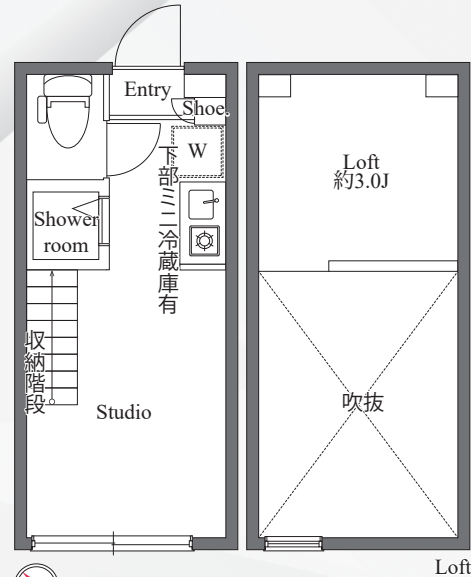

寝室とリビングを分けたメリハリのある生活

独立空間のロフトには照明とコンセントがついているためゲームやPC作業、読書の場にも最適です。充実のおうち時間へ、自分だけの快適空間を作ることができます。

101 67,000円 生活有効面積15.95㎡ 6月7日入居可
(専有面積11.00㎡+Loft4.95㎡)

201 70,000円 生活有効面積15.95㎡ 6月20日入居可
(専有面積11.00㎡+Loft4.95㎡)

24時間安心サポート

設備のトラブルに24時間365日の受付体制

医療健康サービス24

看護師が24時間365日ご相談に応じます。

姉妹・兄弟
友人同士のご入居も可!

諸条件あるお客様もご相談ください。

※図面と現況が異なる場合、現況優先とさせていただきます。
○共益費4,000円

- 来訪者を確認できるモニター付ハンズフリーインターホン
- キッチン、洗面に使いやすいシングルレバー混合水栓
- 室内物干し有り
- 電話回線とテレビ・インターネット端子が一体化されたマルチメディアコンセント
- スマホひとつで玄関ドアの開・施錠のできるスマートロック
- 全居室、遮音性に優れたおしゃれな白色のフローリング仕上げ
- 浴室には湯温の設定が簡単なサーモスタット水栓
- 暖房便座付き清潔な温水シャワートイレ
- 玄関扉にはキーチェーンより防犯性の高いドアガード
- 浴室の床には乾きが早く衛生的な浴室環境を保つ楽乾フロア
- 操作性に優れたワイドスイッチ
- 玄関には収納力の高いシューズボックス
- 室内洗濯機置場
- 絵や写真をディスプレイできるピクチャーレール
- スマホで操作が可能なIoTエアコンを居室に設置
- 給水ホースが外れても自動で水が止まる緊急止水弁内蔵の洗濯用水栓
- 収納階段タイプのロフト高さ約950mm
- すぐに生活をスタートできるIoT対応のリモコン付き居室照明付
- Wi-Fi・インターネット無料
- 多彩な番組を楽しめるBS対応※別途費用
- 敷地内ダストボックス
- 火力が強く、災害時にも強いCO2排出量が少ないクリーンなエネルギーのLPガス仕様(要担保金)

205 69,000円 生活有効面積16.79㎡ 6月14日入居可
(専有面積11.86㎡+Loft4.93㎡)

JR 総武線「小岩」駅 徒歩6分
京成本線「京成小岩」駅 徒歩10分

温泉施設 — 2.5Km —

「古代の湯」が徒歩圏内。温泉やマッサージ、リラクゼーションエリアのあるスパも有ります。

（鉄骨）**S造**ならではの安心設計・開放設計。

優れた耐震性で安心!

鉄骨造は鉄や鋼の粘りによって地震にも耐える構造。地震のエネルギーを吸収し、倒壊しにくいとされています。