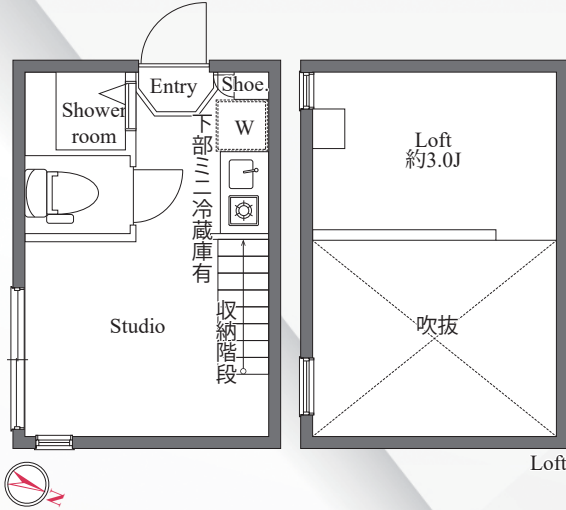

寝室とリビングを分けたメリハリのある生活

独立空間のロフトには照明とコンセントがついているためゲームやPC作業、読書の場にも最適です。充実のおうち時間へ、自分だけの快適空間を作ることができます。

101 67,000円 生活有効面積15.95㎡ 6月7日入居可
(専有面積11.00㎡+Loft4.95㎡)

201 70,000円 生活有効面積15.95㎡ 6月20日入居可
(専有面積11.00㎡+Loft4.95㎡)

205 69,000円 生活有効面積16.79㎡ 6月14日入居可
(専有面積11.86㎡+Loft4.93㎡)

JR 総武線「小岩」駅 徒歩6分
京成本線「京成小岩」駅 徒歩10分

温泉施設 — 2.5Km —

「古代の湯」が徒歩圏内。温泉やマッサージ、リラクゼーションエリアのあるスパも有ります。

（鉄骨）**S造**ならではの安心設計・開放設計。

優れた耐震性で安心!

鉄骨造は鉄や鋼の粘りによって地震にも耐える構造。地震のエネルギーを吸収し、倒壊しにくいとされています。