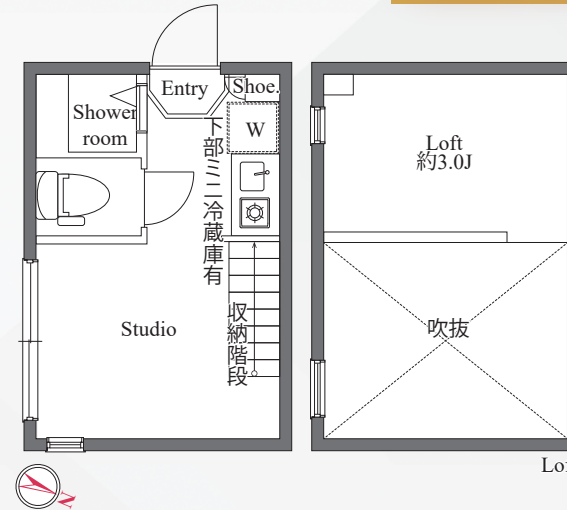

寝室とリビングを分けたメリハリのある生活

独立空間のロフトには照明とコンセントがついているためゲームやPC作業、読書の場にも最適です。充実のおうち時間へ、自分だけの快適空間を作ることができます。

101 67,000円 生活有効面積15.95㎡ 6月7日入居可
(専有面積11.00㎡+Loft4.95㎡)

201 70,000円 生活有効面積15.95㎡ 6月20日入居可
(専有面積11.00㎡+Loft4.95㎡)

205 69,000円 生活有効面積16.79㎡ 6月14日入居可
(専有面積11.86㎡+Loft4.93㎡)

JR 総武線「小岩」駅 徒歩6分
京成本線「京成小岩」駅 徒歩10分

温泉施設 — 2.5Km —

「古代の湯」が徒歩圏内。温泉やマッサージ、リラクゼーションエリアのあるスパも有ります。

（鉄骨）**S造**ならではの安心設計・開放設計。

優れた耐震性で安心!

鉄骨造は鉄や鋼の粘りによって地震にも耐える構造。地震のエネルギーを吸収し、倒壊しにくいとされています。