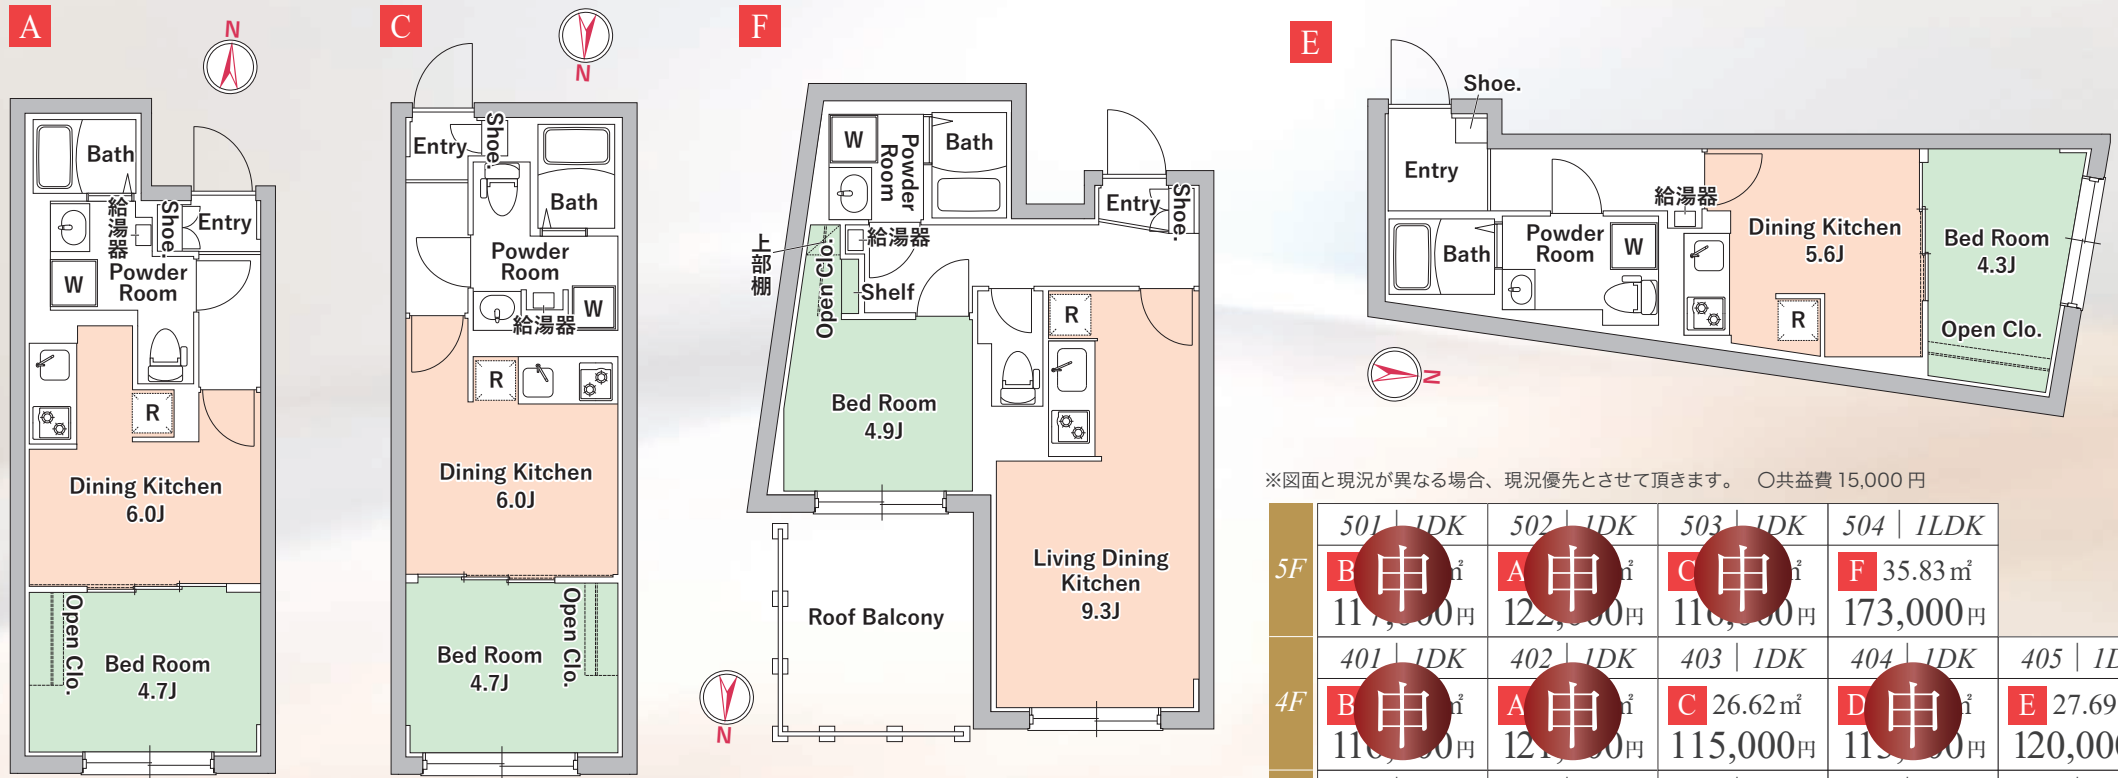

# GLORIO SCELTO グローリオシェルト駒込西ヶ原

- 監視カメラのついたエレベーター
- 安全性に配慮し、共用部には6台防犯カメラを設置
- 住人の安心な暮らしを守る24時間マンションセキュリティ
- 不審者の侵入を防ぐTVモニター付オートロックシステム
- インターホン
- プライバシーに配慮したダイヤル式メールボックス
- 不在時の荷物の受取に便利24時間利用可能な宅配ボックス
- 24時間利用可能な敷地内ゴミ置場
- プライバシーに配慮した共用部内廊下
- 玄関錠には、ダブルロックを採用
- 玄関にはピッキング対策に優れたディンプルキーを採用
- 玄関扉にはキチェーンより防犯性の高いドアガード
- 全居室、遮音性に優れたフローリング仕上げ
- 室内を快適に保つ新型エアコンを居室に1台設置
- バスルーム・トイレの独立設計で快適な毎日
- 浴室換気乾燥暖房機
- 浴室には湯温の設定が簡単なサーモスタート水栓
- レンジフード・収納・吊戸棚付2口ガスシステムキッチン
- キッチン、洗面に使いやすいシングルレバー混合水栓
- 清潔感溢れるスタイリッシュな独立洗面台
- 清潔な暖房便座つき温水シャワー式トイレ
- 室内洗濯機置場
- 振動を軽減し漏水事故を防ぐ洗濯機防水パンを室内に設置
- インテリアにもなるオープンクローゼット
- 玄関には収納力の高いシューズボックス
- 電話回線とテレビ・インターネット端子が一体化されたマルチメディアコンセント
- 操作性に優れたワイドスイッチ
- Fタイプはルーフバルコニー有
- 外観はスタイリッシュな一部コンクリート打放し
- Wi-Fi/インターネット無料 ※2
- 多彩な番組を楽しめるBS・110度CS対応 ※別途費用要
- 二人同居可能
- 駐車場 1台 月額33,000円 ※諸条件含め空要確認
- 自転車置場 18台 登録料5,500円 ※諸条件含め空要確認

医療健康サービス24 24時間安心サポート  
看護師が24時間365日相談可※通称条件有 設備のトラブルに24時間365日の受付体制

間取は他にもございます。すぐに送らせていただきますので、お気軽にご連絡くださいませ。

※図面と現況が異なる場合、現況優先とさせていただきます。 ○共益費 15,000円

	501   1DK	502   1DK	503   1DK	504   1LDK	
5F	B 申 117,000円	A 申 122,000円	C 申 116,000円	F 35.83㎡ 173,000円	
4F	B 申 116,000円	A 申 121,000円	C 26.62㎡ 115,000円	D 申 115,000円	E 27.69㎡ 120,000円
3F	B 申 115,000円	A 申 120,000円	C 申 114,000円	D 申 112,000円	E 27.69㎡ 119,000円
2F	B 申 114,000円	A 申 119,000円	C 申 115,000円	D 申 111,000円	