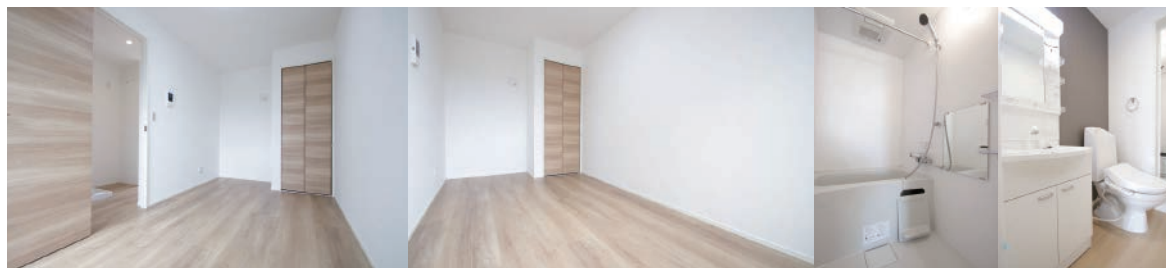

## Btype

1K 20.00㎡  
約6.0帖 + Kitchen

102号室 51,000円  
即入居

## Dtype

1K 20.13㎡  
約6.0帖 + Kitchen

106号室 52,000円  
即入居