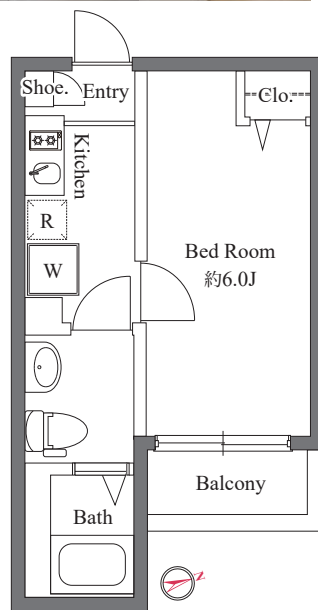

## Btype

1K 20.00㎡  
約6.0帖 + Kitchen

102号室 51,000円  
即入居