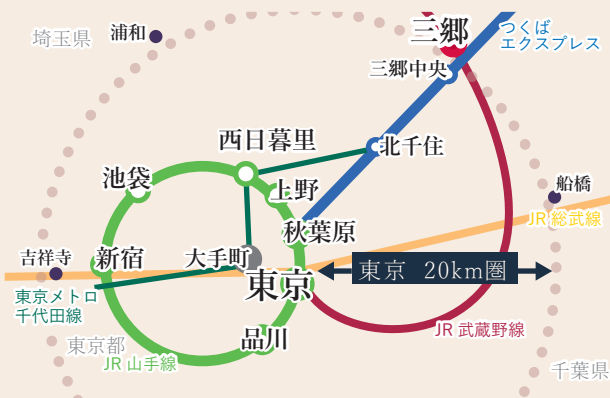

# 「住み心地が良い街」ランキング1位、三郷市

※3

交通利便性

生活利便性

娯楽の利便性

満足度の高い土地に暮らす。

「東京」駅まで直通。  
「八丁堀」「舞浜」駅までも直通。

「IKEA新三郷」まで 自転車 11分

「ららぽーと新三郷」まで 自転車 13分

「コスト 新三郷倉庫店」まで 自転車 13分

近隣には便利な業務スーパー・コープみらい、ドラッグストア有!さらに自転車圏内にはショッピング・娯楽まで幅広く利用のできる商業施設が多数あり!自由度の高いエリアとなっています。

M'S COMMUNICATION  
エムズコミュニケーション

国土交通大臣(3)第8459号 株式会社前田 〒150-0043 東京都渋谷区道玄坂2-19-6 スクエア渋谷