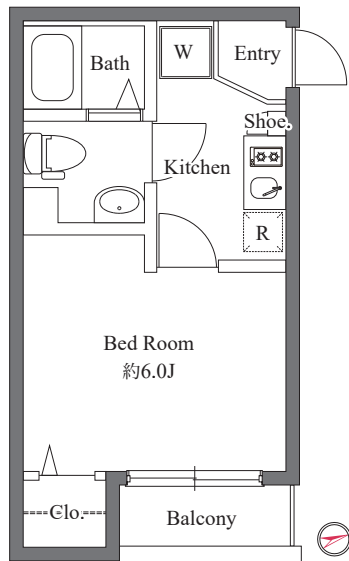

## Btype

1K 20.00㎡  
約6.0帖 + Kitchen

102号室 51,000円  
即入居