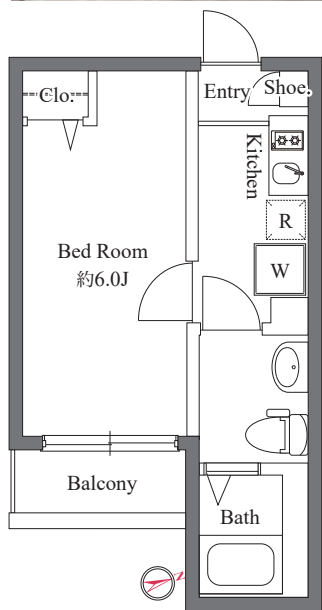

## Btype

1K 20.00㎡  
約6.0帖 + Kitchen

102号室 51,000円  
即入居