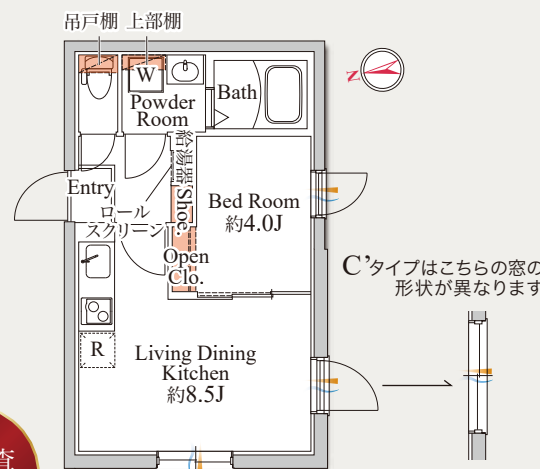

A 1LDK

カウンターキッチン

B Studio

独立洗面台完備

C 1LDK

リビング2面採光

D Studio

2口IHキッチン

E Studio + Roof Balcony

2口IHキッチン

海外審査OK!

姉妹・兄弟友人同士のご入居も可!

諸条件あるお客様もご相談ください

ご年齢を問わず安心してお住まい頂けます

火力が強く、災害時にも強いCO2排出量が少ない安心安全のクリーンなエネルギーのLPガス仕様(要担保金)

【物件概要】
 名称/CASA GRAZIE 新小岩(カーサ グラツェ)
 所在地/東京都葛飾区新小岩 2-33-11
 構造/鉄筋コンクリート造 規模/地上5階建 総戸数/10戸
 築年月/2024年10月31日
 入居日/2024年11月16日