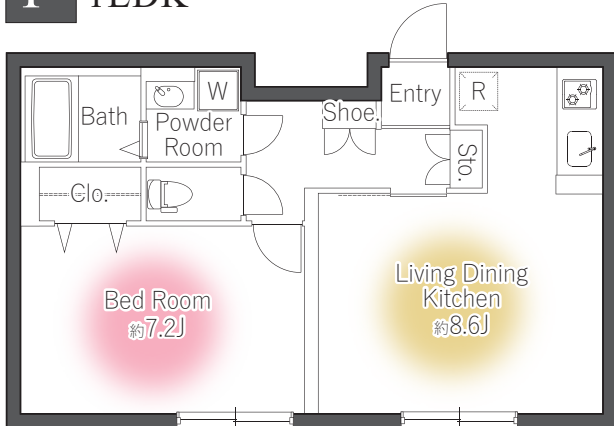

F 1LDK

諸条件ある
お客様も
ご相談ください

姉妹・兄弟
友人同士の
ご入居も可!

ご年齢を問わず
安心して
お住まい頂けます

審査99%OK!
今日から誰でも住める!?

エムぞう君
プラン対応物件!!

プロのお掃除サービス
この物件は入居時・更新時
も無料でトイレ、浴室、
エアコン、キッチン等「プロ
のお掃除サービス」が
付いています!