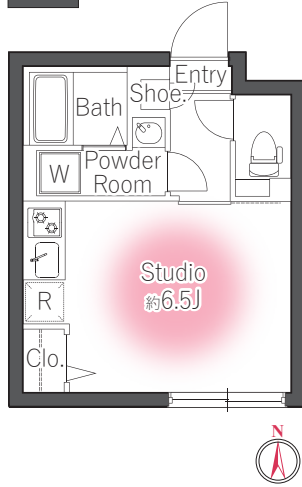

toggle (トグル) 護国寺

B 1LDK

広々ゆったり
空間

C Studio

D Studio

F 1LDK

諸条件ある
お客様も
ご相談ください

姉妹・兄弟
友人同士の
ご入居も可!

ご年齢を問わず
安心して
お住まい頂けます

審査99%OK!
今日から誰でも住める!?

エムぞう君
プラン対応物件!!

プロのお掃除サービス
この物件は入居時・更新時
も無料でトイレ、浴室、
エアコン、キッチン等「プロ
のお掃除サービス」が
付いています!

【物件概要】

名称/トグル護国寺
所在地/東京都文京区大塚5丁目16-5
構造/鉄筋コンクリート造
規模/地上4階
総戸数/12戸
築年月/2024年6月30日(予定)
入居日/2024年7月15日(予定)

【契約条件】

普通賃貸借2年契約(更新型)
敷金0ヶ月・礼金0ヶ月
保証人不要システム利用必須
室内抗菌処理代:17,600円
鍵交換代:22,000円
24時間安心サポート料:22,000円/2年
事務手数料:11,000円
当社指定賃貸入居者総合保険加入の事
賃料口座振替手数料550円/月
退去時清掃費用、更新時更新費用等有
当社指定引越業者有
※1キャンペーンは5月末日までの
ご成約者様対象となります。

24時間安心サポート

設備のトラブルに24時間365日の受付体制

医療健康サービス24

看護師が24時間365日相談可※適応条件有

家具・家電レンタル※ 宅配型トランクルーム※

※家具家電付きプラン:不要な家具家電は省いて設置が可能です。お問い合わせください。
※トランクルーム:契約後4ヶ月間30%OFFの特典となります。
契約の際には弊社提携先エアトランクとの契約になります。(申込時に要申請必須)

※図面と現況が異なる場合、現況優先とさせていただきます。○共益費10,000円

401号室 Etype 23.71㎡ 申 000円	402号室 Studio 26.29㎡ Dtype 110,000円	403号室 1LDK 43.05㎡ Ftype 167,000円	
301号室 Etype 23.71㎡ 申 000円	302号室 Studio 26.29㎡ Dtype 111,000円	RENT	
201号室 Etype 23.71㎡ 申 000円	202号室 Studio 26.29㎡ Dtype 110,000円	203号室 Studio 21.52㎡ Ctype 92,000円	204号室 C'type 21.52㎡ 申 000円
101号室 1LDK 41.64㎡ Btype 160,000円		RENT