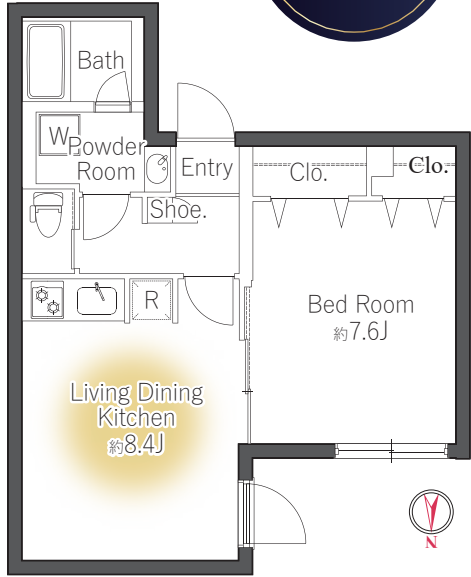

当社は即お支払い
AD150

エムズ 前田

検索

toggle (トグル) 護国寺

B 1LDK

広々ゆったり
空間

C Studio

D Studio