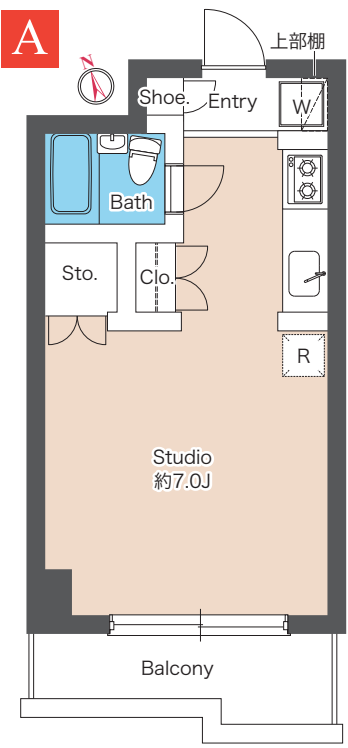

■取引態様：貸主
審査問題ありません(^o^)/
当社は即お支払い

手数料	貸主	借主
負担の割合	元付	100%
手数料	客付	
配分の割合		100%

https://maedacom.jp

新発表 マウロア大磯

EQUIPMENTS

LIFE INFORMATION

間取りは他にもございます。
お気軽にお問い合わせください!

図面と現況が異なる場合、現況優先とさせていただきます。