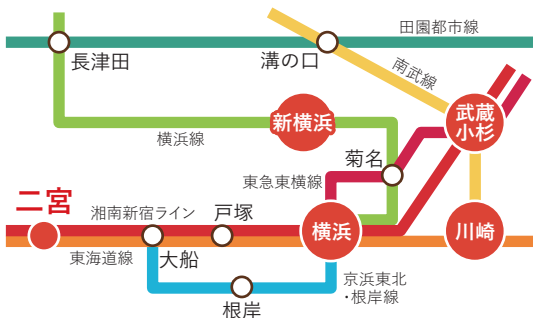

現地にシェアサイクルも設置されました。
(HELLO CYCLING)

4箇所のサーフィンエリア

大磯で思いっきりサーフィンが楽しめる場所は「大磯海岸」、「源二」、「大磯メイン」、「トンネル前」、「磯高前」の4つのポイントがあります。

高台からは遠く相模湾から伊豆半島、富士山まで一望でき、樹木が彩る四季折々の景観を眺め、ゆるりと散策できるスポットです。

大磯城山公園

物件詳細ムービーがご覧いただけます。

大磯港花火大会

大磯港西防波堤付近が打ち上げ場所となる花火大会。大磯の海上に約180発のバラエティに富んだ花火が浮かび、夜空を鮮やかに飾る華やかな景観を身近で楽しめます。

近隣月極駐車場情報

- 1 生沢中ノ割パーキング 空有
大磯町生沢327番
- 2 加藤パーキング 空有
大磯町生沢400
- 3 三宮パーキング第1 空有
大磯町生沢380内

ACCESS

JR東海道本線「二宮」駅利用。
小田原駅へ直通12分、
横浜駅へ直通34分。

上野東京ライン・湘南新宿ラインへ直通で都市中核へもダイレクトにアクセス。小田原厚木道路へのアクセスもよく、お好きな観光地へのドライブもスムーズです。

BUS ACCESS

マウロア大磯	現地から徒歩 2分	「おいそ学園入口」バス停 三05 平32 平36	神奈川中央交通 バス最短約10分	JR東海道本線「二宮駅南口」
	現地から徒歩 6分	「月京」バス停 三05 平32 平36	神奈川中央交通 バス最短約9分	JR東海道本線「二宮駅南口」
	現地から徒歩 6分	「月京」バス停 磯14	神奈川中央交通 バス最短約16分	JR東海道本線「大磯駅」