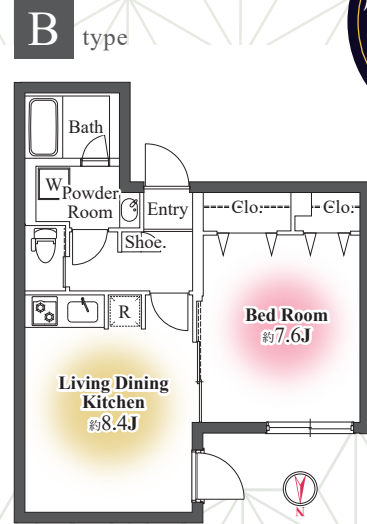

■取引態様:代理
審査問題ありません\(^o^)/

手数料 負担の割合	貸主	借主
		100%
手数料 配分の割合	元付	客付
		100%

toggle (トグル) 護国寺 ■間取りは他にもございます。お気軽にお問い合わせくださいませ。

広々ゆったり空間

【物件概要】
 名称/トグル護国寺
 所在地/東京都文京区大塚 5丁目 16- 以下未定
 構造/鉄筋コンクリート造
 規模/地上4階
 総戸数/12戸
 築年月/2024年6月30日(予定)
 入居日/2024年7月15日(予定)