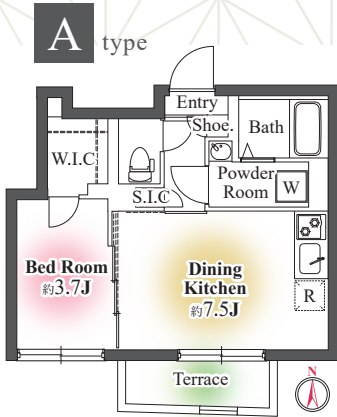

■取引態様:代理
審査問題ありません\(^o^)/

手数料 負担の割合	貸主	借主
		100%
手数料 配分の割合	元付	客付
		100%

toggle (トグル) 護国寺 ■間取りは他にもございます。お気軽にお問い合わせくださいませ。

広々ゆったり空間

【物件概要】
 名称/トグル護国寺
 所在地/東京都文京区大塚 5丁目 16- 以下未定
 構造/鉄筋コンクリート造
 規模/地上4階
 総戸数/12戸
 築年月/2024年6月30日(予定)
 入居日/2024年7月15日(予定)