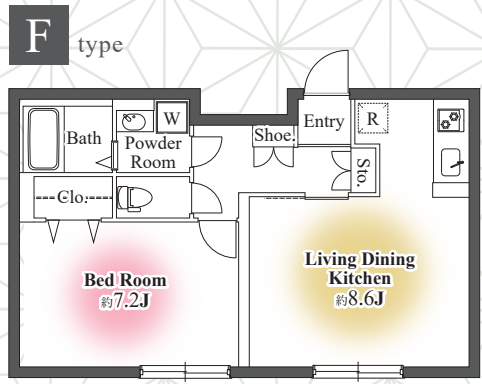

■取引態様:代理
審査問題ありません\(^o^)/

手数料 負担の割合	貸主	借主
		100%
手数料 配分の割合	元付	客付
		100%

toggle (トグル) 護国寺 ■間取りは他にもございます。お気軽にお問い合わせくださいませ。

広々ゆったり空間

【物件概要】
 名称/トグル護国寺
 所在地/東京都文京区大塚 5丁目 16- 以下未定
 構造/鉄筋コンクリート造
 規模/地上4階
 総戸数/12戸
 築年月/2024年6月30日(予定)
 入居日/2024年7月15日(予定)