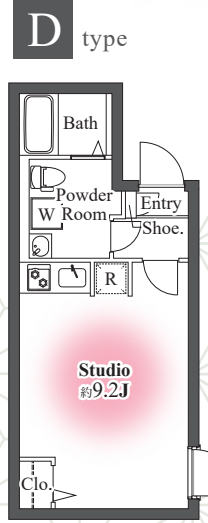

国土交通大臣(3)第8459号 株式会社前田 〒150-0043 東京都渋谷区道玄坂 2-19-6 スクエア渋谷

TEL 03-3770-3000 FAX 03-3770-4555

当社の物件は全て広告掲載可能です。(担当:及川) 右記QRコードより当物件の公式HPをご覧くださいませ。

リアルタイム空室検索
【WEB申込システム】

ご登録はこちら

客付会社様へ

入居者対応補助業務委託料
別途1ヶ月
当社は即お支払い

■取引態様:代理
審査問題ありません\(^o^)/

手数料 負担の割合	貸主	借主
		100%
手数料 配分の割合	元付	客付
		100%

toggle (トグル) 護国寺 ■間取りは他にもございます。お気軽にお問い合わせくださいませ。

広々ゆったり空間

【物件概要】
 名称/トグル護国寺
 所在地/東京都文京区大塚 5丁目 16- 以下未定
 構造/鉄筋コンクリート造
 規模/地上4階
 総戸数/12戸
 築年月/2024年6月30日(予定)
 入居日/2024年7月15日(予定)