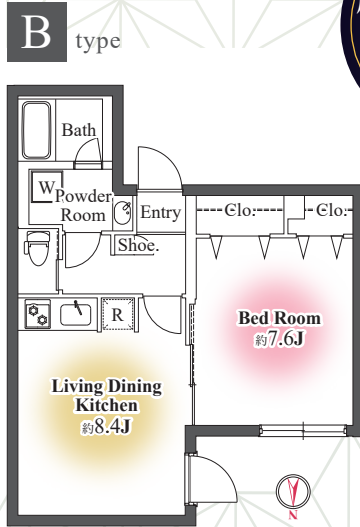

■取引態様:代理
審査問題ありません\(^o^)/

手数料負担の割合	貸主	借主
手数料配分の割合	元付	客付
		100%
		100%

toggle (トグル) 護国寺 ■ 間取りは他にもございます。お気軽にお問い合わせくださいませ。

広々ゆったり
空間

【物件概要】
 名称/トグル護国寺
 所在地/東京都文京区大塚 5 丁目 16- 以下未定
 構造/鉄筋コンクリート造
 規模/地上 4 階
 総戸数/12 戸
 築年月/2024 年 6 月 30 日 (予定)
 入居日/2024 年 7 月 15 日 (予定)