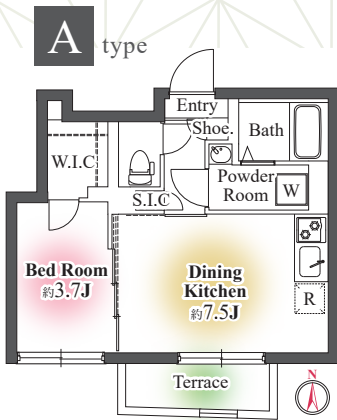

■取引態様:代理
審査問題ありません\(^o^)/

手数料負担の割合	貸主	借主
手数料配分の割合	元付	客付
		100%
		100%

toggle (トグル) 護国寺 ■ 間取りは他にもございます。お気軽にお問い合わせくださいませ。

広々ゆったり
空間

【物件概要】
 名称/トグル護国寺
 所在地/東京都文京区大塚 5 丁目 16- 以下未定
 構造/鉄筋コンクリート造
 規模/地上 4 階
 総戸数/12 戸
 築年月/2024 年 6 月 30 日 (予定)
 入居日/2024 年 7 月 15 日 (予定)