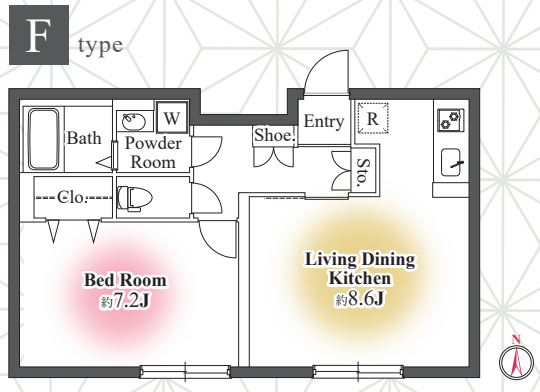

■取引態様:代理
審査問題ありません\(^o^)/

手数料負担の割合	貸主	借主
手数料配分の割合	元付	客付
		100%
		100%

toggle (トグル) 護国寺 ■ 間取りは他にもございます。お気軽にお問い合わせくださいませ。

広々ゆったり
空間

【物件概要】
 名称/トグル護国寺
 所在地/東京都文京区大塚 5 丁目 16- 以下未定
 構造/鉄筋コンクリート造
 規模/地上 4 階
 総戸数/12 戸
 築年月/2024 年 6 月 30 日 (予定)
 入居日/2024 年 7 月 15 日 (予定)