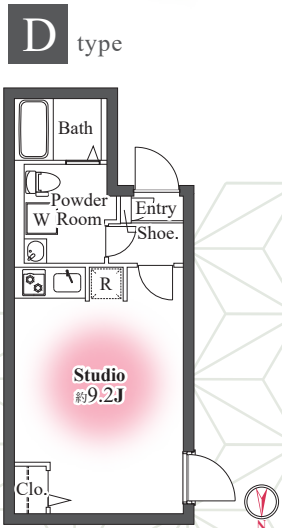

国土交通大臣(3)第8459号 株式会社前田 〒150-0043 東京都渋谷区道玄坂 2-19-6 スクエア渋谷

TEL 03-3770-3000 FAX 03-3770-4555

当社の物件は全て広告掲載可能です。(担当:及川) 右記QRコードより当物件の公式HPをご覧くださいませ。

リアルタイム空室検索【WEB申込システム】

ご登録はこちら

客付会社様へ

入居者対応補助業務委託料
別途1ヶ月
当社は即お支払い

■取引態様:代理
審査問題ありません\(^o^)/

手数料負担の割合	貸主	借主
手数料配分の割合	元付	客付
		100%
		100%

toggle (トグル) 護国寺 ■ 間取りは他にもございます。お気軽にお問い合わせくださいませ。

広々ゆったり
空間

【物件概要】
 名称/トグル護国寺
 所在地/東京都文京区大塚 5 丁目 16- 以下未定
 構造/鉄筋コンクリート造
 規模/地上 4 階
 総戸数/12 戸
 築年月/2024 年 6 月 30 日 (予定)
 入居日/2024 年 7 月 15 日 (予定)