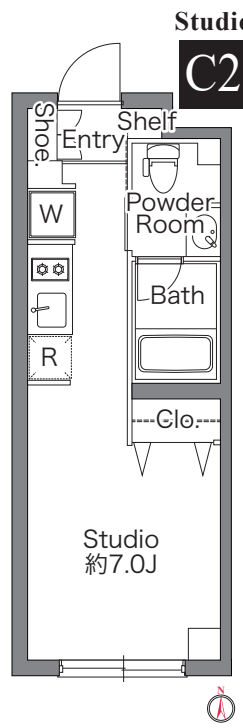

# HIGH GRADE All 9 Types

ライフスタイルに合わせて選べるバラエティ豊かな間取り

都心までダイレクト!

品川駅 4分

渋谷駅 10分 東京駅 12分

間取りは他にもございます。  
お気軽にお問合せください。

202号室  
モデルルーム有り