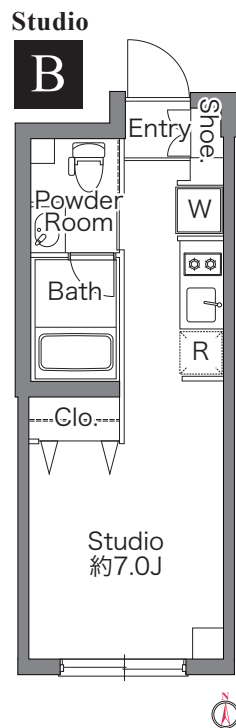

# HIGH GRADE All 9 Types

ライフスタイルに合わせて選べるバラエティ豊かな間取り

都心までダイレクト!

品川駅 4分

渋谷駅 10分 東京駅 12分

間取りは他にもございます。  
お気軽にお問合せください。

202号室  
モデルルーム有り