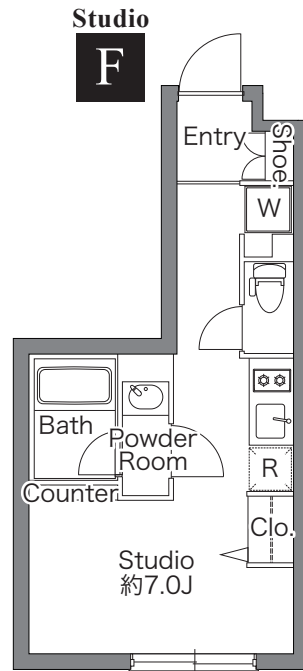

# HIGH GRADE All 9 Types

ライフスタイルに合わせて選べるバラエティ豊かな間取り

都心までダイレクト!

品川駅 4分

渋谷駅 10分 東京駅 12分

間取りは他にもございます。  
お気軽にお問合せください。

202号室  
モデルルーム有り