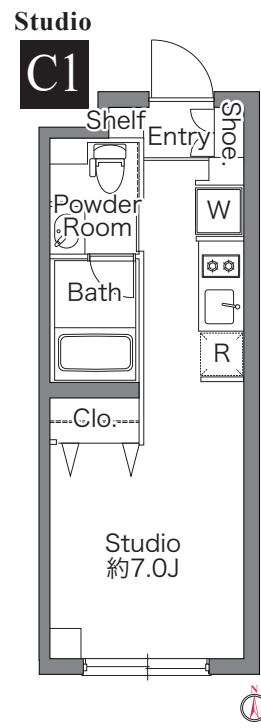

# HIGH GRADE All 9 Types

ライフスタイルに合わせて選べるバラエティ豊かな間取り

都心までダイレクト!

品川駅 4分

渋谷駅 10分 東京駅 12分

間取りは他にもございます。  
お気軽にお問合せください。

202号室  
モデルルーム有り