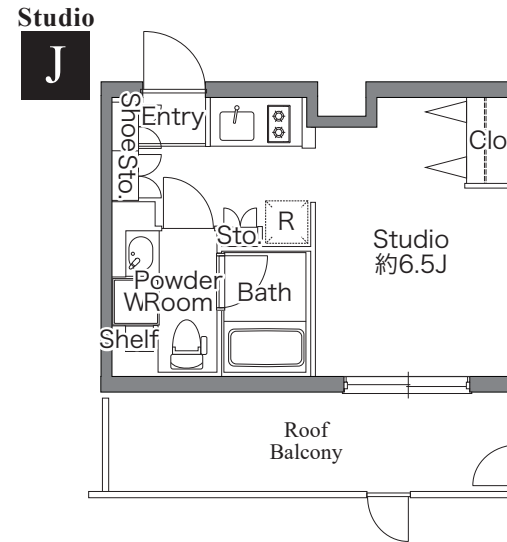

# HIGH GRADE All 9 Types

ライフスタイルに合わせて選べるバラエティ豊かな間取り

都心までダイレクト!

品川駅 4分

渋谷駅 10分 東京駅 12分

間取りは他にもございます。  
お気軽にお問合せください。

202号室  
モデルルーム有り