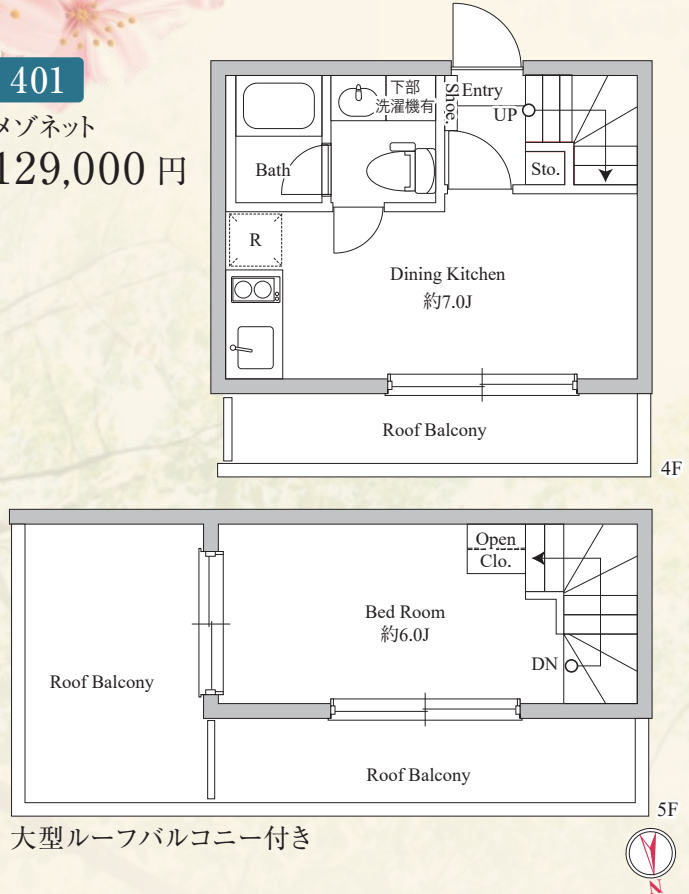

圧倒的開放感をあなたに。

－ ルーフバルコニー付きのお部屋ございます －

F type
1DK
広々設計 DK 約7帖+洋 約6帖
広々とした室内だけでなく、開放感あふれるルーフバルコニー付き。
【設備】ブラインド・ダウンライト・洗濯機

G type
1LDK
広々設計 LDK 約14帖+洋 約8帖
広々としたリビング・ダイニング・キッチンとベッドルーム以外にも、開放感あふれるルーフバルコニー付き。
【設備】ブラインド・ダウンライト

期間限定※1
キャンペーン実施中！
全部屋 賃料 大幅減額

姉妹・兄弟
友人同士のご入居も可！
諸条件あるお客様も
ご相談ください。

401
メゾネット
129,000円

102	Dtype 1DK (23.27㎡)	111,000円	96,000円
申込み			
204	Btype Studio (12.90㎡)	73,000円	66,000円
401	Ftype 1DK (29.40㎡)	148,000円	129,000円
402	Gtype 1LDK (36.74㎡)	168,000円	145,000円