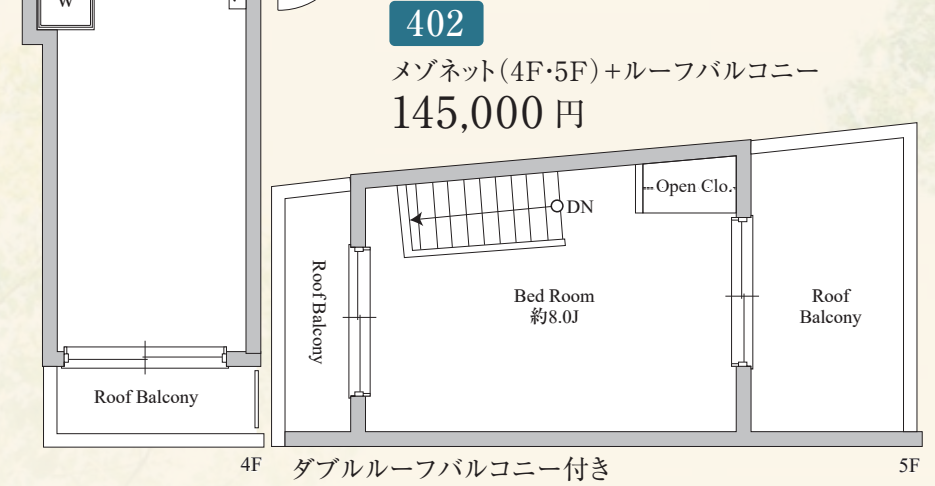

圧倒的開放感をあなたに。

－ ルーフバルコニー付きのお部屋ございます －

F type
1DK
広々設計 DK 約7帖+洋 約6帖
広々とした室内だけでなく、開放感あふれるルーフバルコニー付き。
【設備】ブラインド・ダウンライト・洗濯機

G type
1LDK
広々設計 LDK 約14帖+洋 約8帖
広々としたリビング・ダイニング・キッチンとベッドルーム以外にも、開放感あふれるルーフバルコニー付き。
【設備】ブラインド・ダウンライト

期間限定※1
キャンペーン実施中！
全部屋 賃料 大幅減額

姉妹・兄弟
友人同士のご入居も可！
諸条件あるお客様も
ご相談ください。

401
メゾネット
129,000円

102	Dtype 1DK (23.27㎡)	111,000円	96,000円
申込み			
204	Btype Studio (12.90㎡)	73,000円	66,000円
401	Ftype 1DK (29.40㎡)	148,000円	129,000円
402	Gtype 1LDK (36.74㎡)	168,000円	145,000円