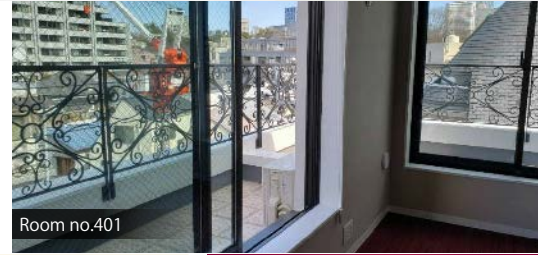

圧倒的開放感をあなたに。

－ ルーフバルコニー付きのお部屋ございます －

F type
1DK
広々設計 DK 約7帖+洋 約6帖
広々とした室内だけでなく、開放感あふれるルーフバルコニー付き。
【設備】ブラインド・ダウンライト・洗濯機

G type
1LDK
広々設計 LDK 約14帖+洋 約8帖
広々としたリビング・ダイニング・キッチンとベッドルーム以外にも、開放感あふれるルーフバルコニー付き。
【設備】ブラインド・ダウンライト