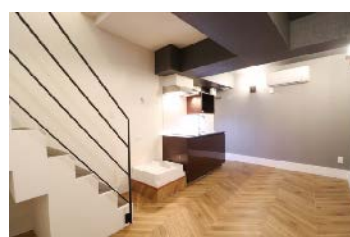

▲洗練されたダイニングスペース