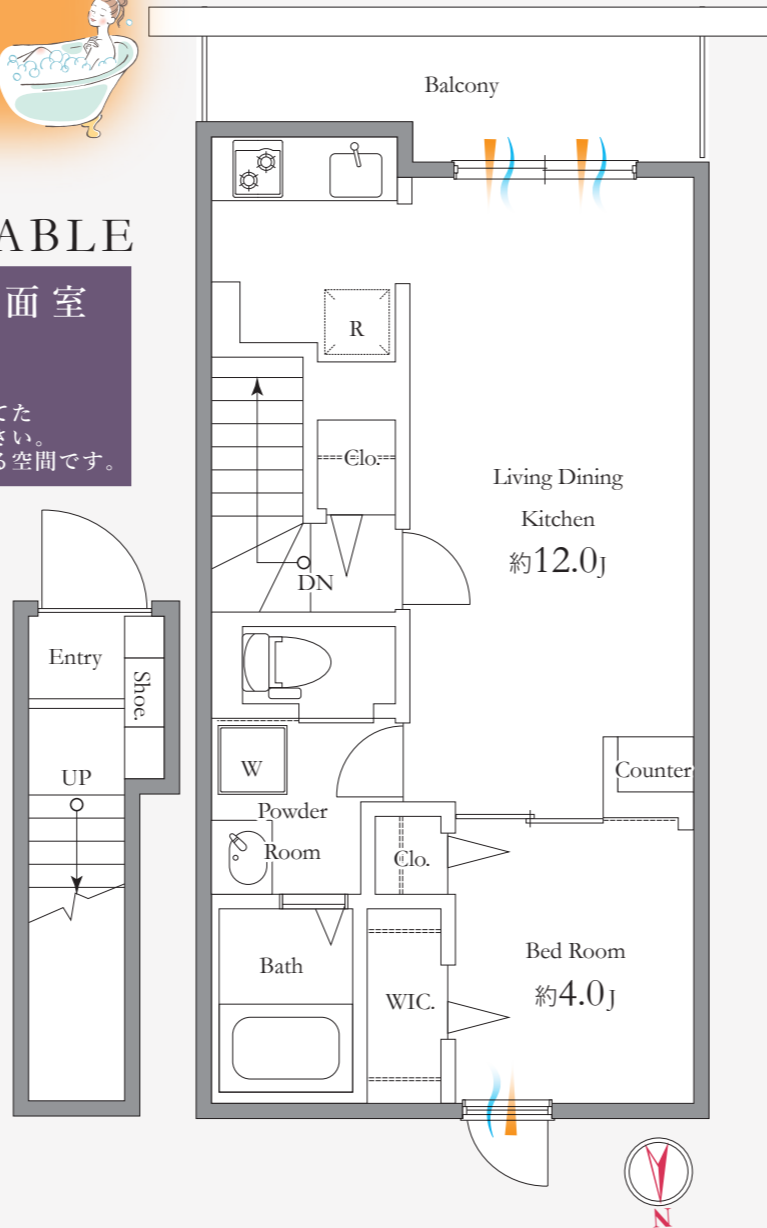

## 全室広々設計 × ハイクオリティ

ゆったりプランニング

me(ミー)

間取図は他にもございます。お気軽にお問い合わせください。  
すぐに資料を送らせていただきます。

### COMFORTABLE PLACE 洗面室

全部屋に、清潔感溢れる  
独立洗面台を設置。  
バスルームとトイレを隔てた  
快適設計をお楽しみください。  
毎日の身支度が楽しくなる空間です。

姉妹・兄弟  
友人同士の  
ご入居も可!

Btype 1LDK  
LDK 約 10.0 帖 + 洋室 約 6.0 帖

Dtype 1LDK  
LDK 約 12.0 帖 + 洋室 約 4.0 帖

京王井の頭線 「渋谷」駅まで直通。「高井戸」駅 徒歩15分