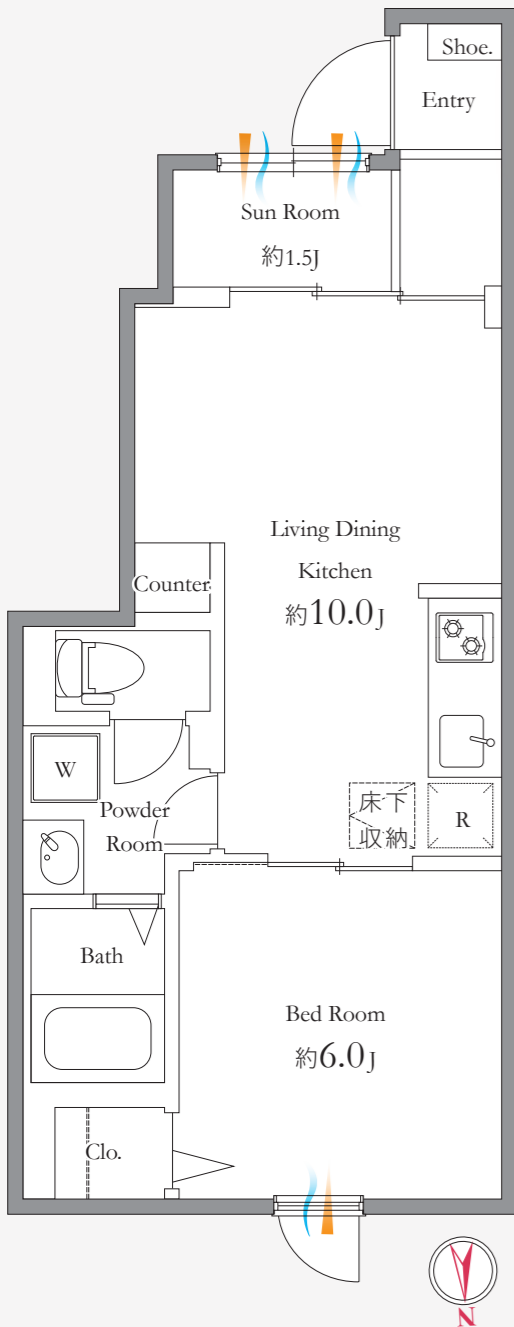

## 全室広々設計 × ハイクオリティ

ゆったりプランニング

me(ミー)

間取図は他にもございます。お気軽にお問い合わせください。  
すぐに資料を送らせていただきます。

### COMFORTABLE PLACE 洗面室

全部屋に、清潔感溢れる  
独立洗面台を設置。  
バスルームとトイレを隔てた  
快適設計をお楽しみください。  
毎日の身支度が楽しくなる空間です。

姉妹・兄弟  
友人同士の  
ご入居も可!

Btype 1LDK  
LDK 約 10.0 帖 + 洋室 約 6.0 帖

Dtype 1LDK  
LDK 約 12.0 帖 + 洋室 約 4.0 帖

京王井の頭線 「渋谷」駅まで直通。「高井戸」駅 徒歩15分