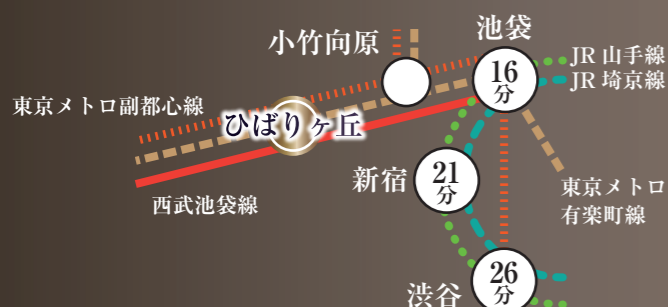

新築賃貸

ハイグレード賃貸マンション

Gran Grace Hibarigaoka

グラングレイスひばりヶ丘

「新築キャンペーン」実施中 ※1

初期費用を安く抑えられるうれしいキャンペーン
敷金 0ヶ月・礼金 0ヶ月・保証金 0ヶ月

駅近 西武池袋線 快速急行・急行停車駅

ひばりヶ丘駅徒歩4分

池袋駅 まで直通 16分

新宿駅 まで21分 渋谷駅 まで26分

東京駅 まで32分 六本木駅 まで35分

西武池袋線は副都心線・東急東横線に直通で運行しているため、渋谷や横浜中華街などへも乗り継ぎの必要がありません。ひばりヶ丘駅は、急行電車を始めとする、ほとんどの全ての電車が停車するため、とてもアクセスが良い駅です。
※所要時間は日中平常時のもので、乗り換え・待ち時間は含まれておりません。また時間帯により異なります。