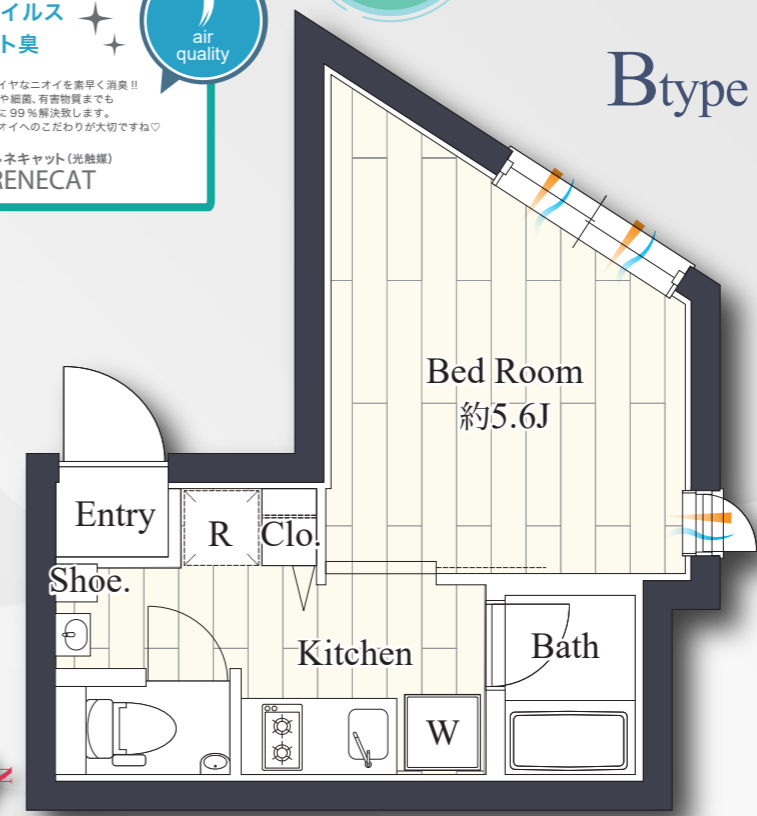

Btype

生活導線を分け、コントラストを
つけた間取タイプ。

角部屋・二面採光

住み心地と採光を考慮した設計。
風通しも良く空気の流れ替えに◎。

2口ガスキッチン

キッチン下収納もあり
お料理がより楽しくスムーズに。

独立洗面台完備

全住戸に独立洗面台を完備。

バス・トイレ別設計

清潔でお掃除もしやすい
バスとトイレを隔てた設計。

洗濯機置き場室内

室内物干しもあるため
お部屋の中でお洗濯を完了できます。

温水シャワートイレ

暖房便座付で寒い時期も
心地良く過ごすことができます。

クローゼット完備

ハンガーパイプ付きのクローゼット。
お洋服を吊るして格納ができます。

※図面と現況が異なる場合、現況優先とさせていただきます。

24時間安心サポート
設備のトラブルに24時間365日の受付体制

医療健康サービス24
看護師が24時間365日ご相談に応じます。

審査99%OK!
今日から誰でも住める!?

エムどう君
プラン対応物件!!