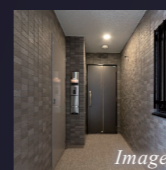

共用部内廊下仕様

プライバシーに配慮した設計。雨の日でも濡れることなく外出することができます。