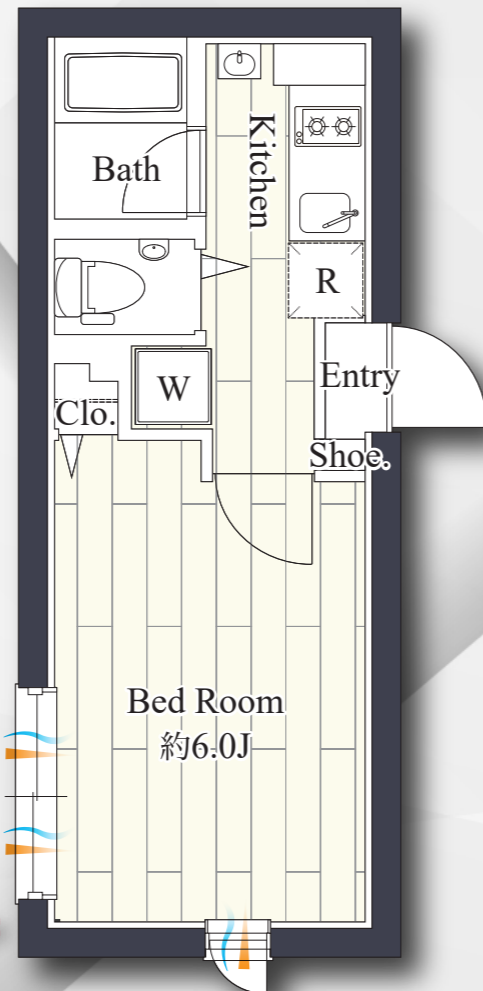

- 24時間コールセンター
- 玄関扉にはキーチェーンより防犯性の高いドアガード
- 浴室の床には乾きが早く衛生的な浴室環境を保つ楽乾フロア
- キッチンには収納に便利な吊戸棚付き
- 外観はスタイリッシュなコンクリート打放し
- 安全性に配慮し、共用部には防犯カメラを設置(2台)
- 夜間の帰宅でも安心な人感センサーライト
- 24時間定風量換気システム付浴室換気乾燥暖房涼風機
- キッチン、洗面に使いやすいシングルレバー混合水栓
- 敷地内ゴミ置場
- 不審者の侵入を防ぐオートロックシステム
- 玄関には収納力の高いシューズボックス
- 清潔な暖房便座付温水シャワートイレ
- 室内を快適に保つエアコンを居室に設置(1基)
- 多彩な番組を楽しめるBS・CS110度対応※別途費用要
- プライバシーに配慮したダイヤル式メールボックス
- 玄関には収納力の高いシューズボックス
- 清潔な暖房便座付温水シャワートイレ
- 操作性に優れたワイドスイッチ
- インターネット使い放題最大速度1Gbps レジデンシャルインターネット
- 不在時の荷物の受取に便利な24時間利用可能な宅配ボックス
- 全居室、遮音性に優れたフローリング仕上げ(白色)
- 室内洗濯機置場
- 電話回線とテレビ・インターネット端子が一体化されたマルチメディアコンセント
- プライバシーを保護する共用部内廊下
- バスルーム・トイレの独立設計で快適な毎日
- 振動を軽減し漏水事故を防ぐ洗濯機防水パンを室内に設置
- 二人同居可能
- 玄関錠には、ダブルロックを採用
- 浴室には湯温の設定が簡単なサーモスタート水栓
- 給水ホースが外れても自動で水が止まる緊急止水弁内蔵の洗濯用水栓
- レンジフード付の2口ガスシステムキッチン
- 玄関にはピッキング対策に優れたディンプルキーを採用
- メタル調シャワーヘッド
- レンジフード付の2口ガスシステムキッチン

姉妹・兄弟
友人同士の
ご入居も可!

諸条件ある
お客様も
ご相談ください。

「新築キャンペーン」実施中 ※1

敷金 0ヶ月・礼金 0ヶ月・保証金 0ヶ月

階	タイプ	面積	月賃
4F	RENT	RENT	302 | 1K
3F	RENT	B type 18.82㎡	67,500円
2F	RENT	RENT	101 | 1K
1F	A type 18.72㎡	B type 18.82㎡	66,500円 / 64,500円

【物件概要】 ※共益費：6,000円/月
名称/グラングレイスひばりヶ丘
所在地/東京都西東京市谷戸町2丁目16-4
構造/鉄筋コンクリート造 規模/地上4階建 総戸数/8戸
築年月/2021年10月30日 入居日/即入居

【契約条件】
普通賃貸借2年契約(更新型) 敷金0ヶ月・礼金0ヶ月
賃貸保証会社加入必須 24時間安心サポート料 11,000円
事務手数料 16,500円 鍵交換代 19,800円
室内抗菌処理代 16,500円
当社指定賃貸入居者総合保険加入(別途費用)
賃料口座引落し 貸主指定引越業者有

※1 キャンペーンは、11月末までのご成約者様対象となります。
※インターネット通信速度については、ご利用環境や回線混雑状況などにより低下する場合があります。

Atype

ベーシックで使いやすい
間取タイプ。

角部屋・二面採光

住み心地と採光を考慮した設計。
風通しも良く空気の流れ替えに◎。

2口ガスキッチン

キッチン下収納もあり
お料理がより楽しくスムーズに。

独立洗面台完備

全住戸に独立洗面台を完備。

バス・トイレ別設計

清潔でお掃除もしやすい
バスとトイレを隔てた設計。

洗濯機置き場室内

室内物干しもあるため
お部屋の中でお洗濯を完了できます。

温水シャワートイレ

暖房便座付で寒い時期も
心地良く過ごすことができます。

クローゼット完備

ハンガーパイプ付きのクローゼット。
お洋服を吊るして格納ができます。

この物件は空気から
こだわります!

消臭 除菌
抗ウイルス
ペット臭

お部屋のイヤなニオイを素早く消臭!!
ウイルスや細菌、有害物質までも
半永久的に99%解決致します。
人生はニオイへのこだわりが大切ですね☆

ルネキャット(光触媒)
東芝 RENEACAT

汚れやすい
水回りに!

プロのお掃除サービス

この物件は入居時はもちろん、更新時も無料でトイレ、バスルーム、
エアコン、キッチン等「プロのお掃除サービス」が付いています!