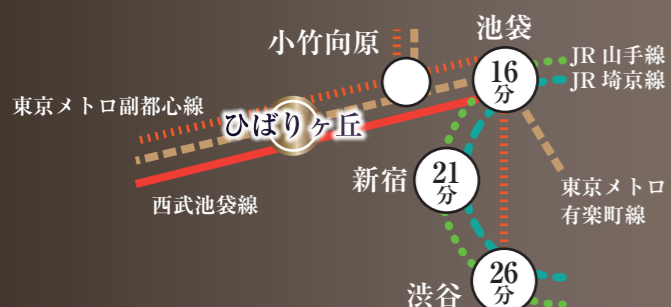

新築賃貸

ハイグレード賃貸マンション

Gran Grace Hibarigaoka

グラングレイスひばりヶ丘

「新築キャンペーン」実施中 ※1

初期費用を安く抑えられるうれしいキャンペーン
敷金 0ヶ月・礼金 0ヶ月・保証金 0ヶ月

駅近 西武池袋線 快速急行・急行停車駅

ひばりヶ丘駅徒歩4分

池袋駅 まで直通 16分

新宿駅 まで21分 渋谷駅 まで26分

東京駅 まで32分 六本木駅 まで35分

西武池袋線は副都心線・東急東横線に直通で運行しているため、渋谷や横浜中華街などへも乗り継ぎの必要がありません。ひばりヶ丘駅は、急行電車を始めとする、ほとんどの全ての電車が停車するため、とてもアクセスが良い駅です。
※所要時間は日中平常時のもので、乗り換え・待ち時間は含まれておりません。また時間帯により異なります。