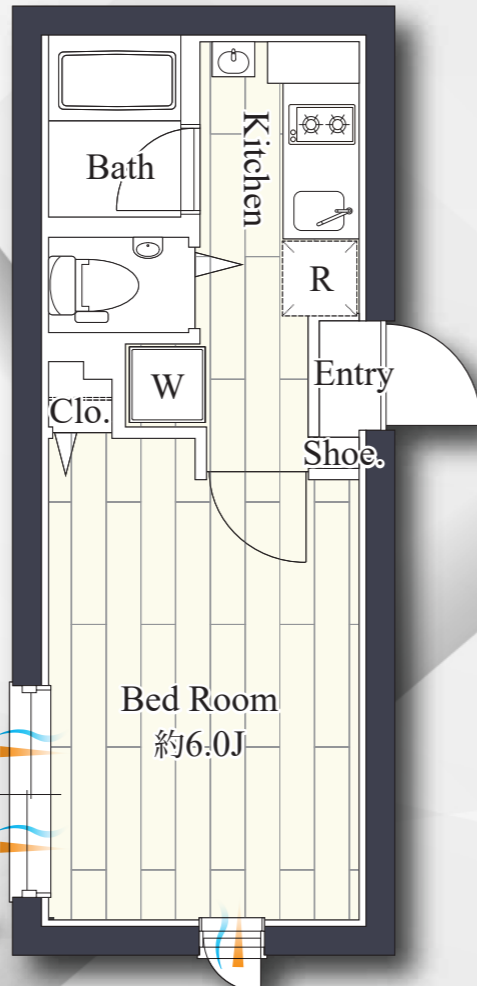

「新築キャンペーン」実施中 ※1
敷金 0ヶ月・礼金 0ヶ月・保証金 0ヶ月

4F	401 | 1K	402 | 1K
	A type 18.72㎡ 68,500円	B type 18.82㎡ 66,500円
3F	301 | 1K	302 | 1K
	A type 18.72㎡ 69,500円	B type 18.82㎡ 67,500円
2F	201 | 1K	202 | 1K
	A type 18.72㎡ 68,500円	B type 18.82㎡ 66,500円
1F	101 | 1K	102 | 1K
	A type 18.72㎡ 66,500円	B type 18.82㎡ 64,500円

【物件概要】 ※共益費：6,000円/月
名称/グラングレイスひばりヶ丘
所在地/東京都西東京市谷戸町2丁目16-以下未定
構造/鉄筋コンクリート造 規模/地上4階建 総戸数/8戸
築年月/2021年10月30日 入居日/2021年11月6日
【契約条件】
普通賃貸借2年契約(更新型) 敷金0ヶ月・礼金0ヶ月
賃貸保証会社加入必須 24時間安心サポート料11,000円
事務手数料16,500円 鍵交換代19,800円
室内抗菌処理代16,500円
当社指定賃貸入居者総合保険加入(別途費用)
賃料口座引落し 貸主指定引越業者有
※1 キャンペーンは、10月末までのご成約者様対象となります。

Atype

- ベーシックで使いやすい間取タイプ。
- 角部屋・二面採光
  住み心地と採光を考慮した設計。風通しも良く空気の流れ替えに◎。
- 2口ガスキッチン
  キッチン下収納もありお料理がより楽しくスムーズに。
- 独立洗面台完備
  全住戸に独立洗面台を完備。
- バス・トイレ別設計
  清潔でお掃除もしやすいバスとトイレを隔てた設計。
- 洗濯機置き場室内
  室内物干しもあるためお部屋の中でお洗濯を完了できます。
- 温水シャワートイレ
  暖房便座付で寒い時期も心地良く過ごすことができます。
- クローゼット完備
  ハンガーパイプ付きのクローゼット。お洋服を吊るして格納ができます。

この物件は空気からこだわります!

消臭 除菌 抗ウイルス ペット臭

お部屋のイヤなニオイを素早く消臭!! ウィルスや細菌、有害物質までも半永久的に99%解決致します。人生はニオイへのこだわりが大切ですね♡

ルネキャット(光触媒) 東芝 RENECAIT

汚れやすい水回りに! プロのお掃除サービス

この物件は入居時はもちろん、更新時も無料でトイレ、バスルーム、エアコン、キッチン等「プロのお掃除サービス」が付いています!