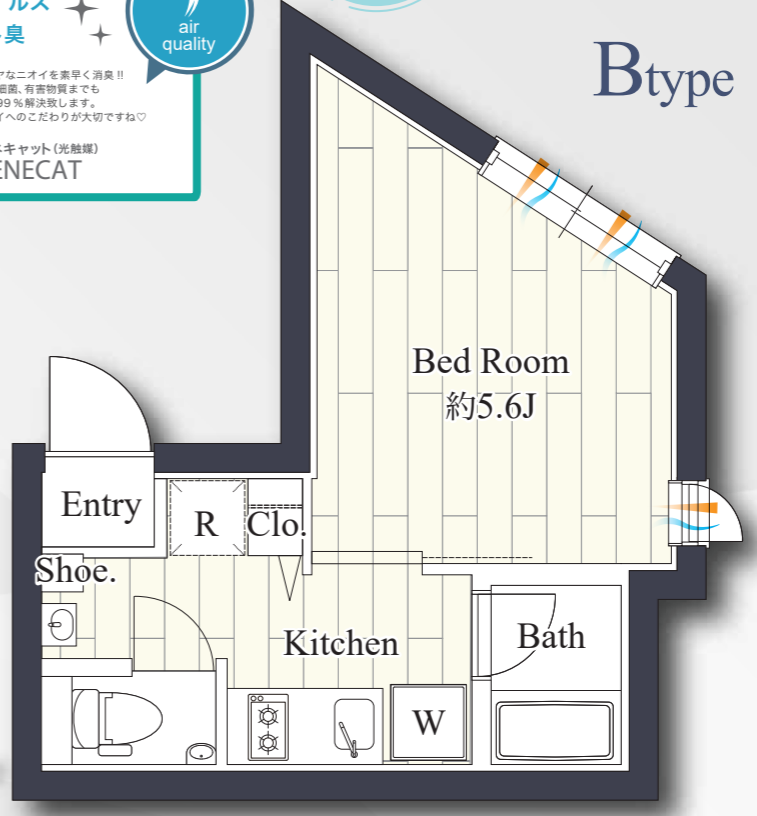

Btype

- 生活導線を分け、コントラストをつけた間取タイプ。
- 角部屋・二面採光
住み心地と採光を考慮した設計。風通しも良く空気の流れ替えに◎。
- 2口ガスキッチン
キッチン下収納もありお料理がより楽しくスムーズに。
- 独立洗面台完備
全住戸に独立洗面台を完備。
- バス・トイレ別設計
清潔でお掃除もしやすいバスとトイレを隔てた設計。
- 洗濯機置き場室内
室内物干しもあるためお部屋の中でお洗濯を完了できます。
- 温水シャワートイレ
暖房便座付で寒い時期も心地良く過ごすことができます。
- クローゼット完備
ハンガーパイプ付きのクローゼット。お洋服を吊るして格納ができます。