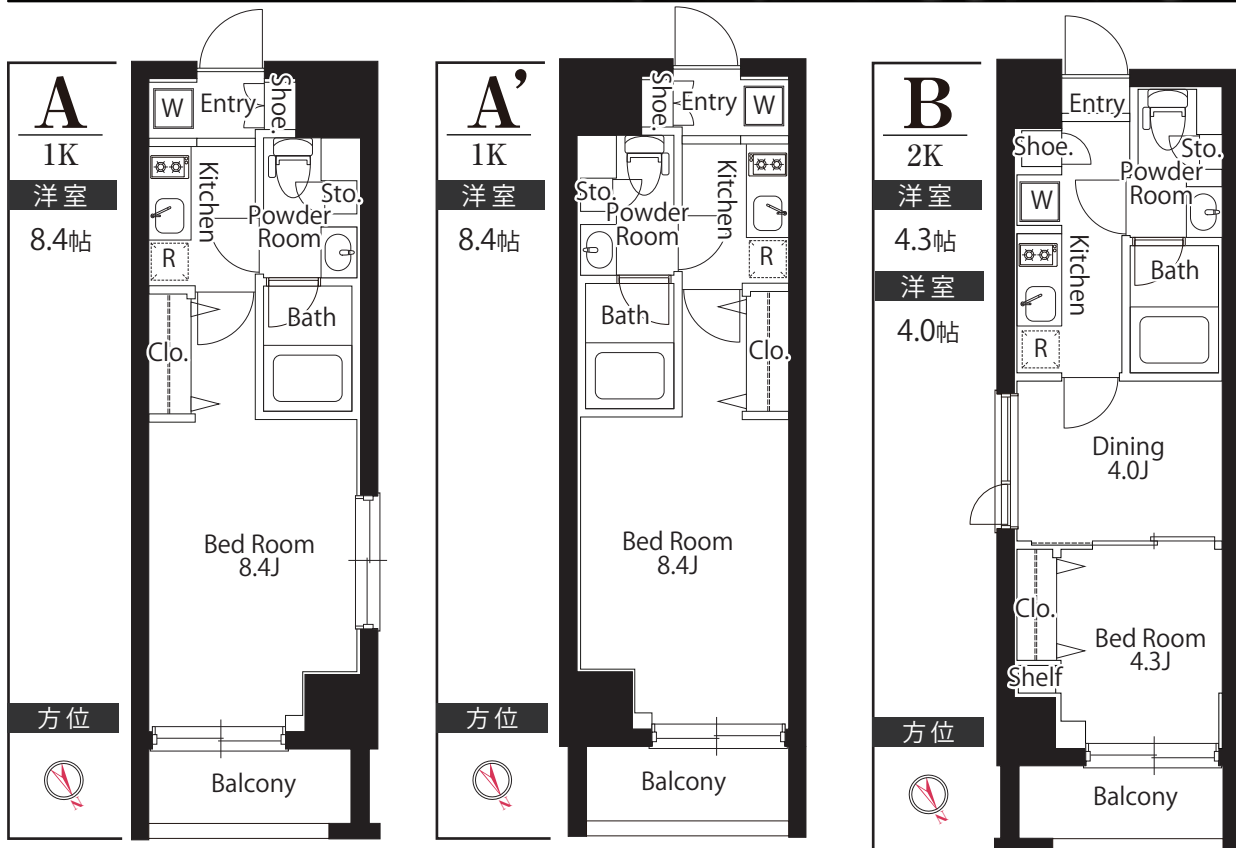

その場で内見が可能！
 3Dヴァーチャル！
 QRコードから読み取れます。

A' type Btype

Wi-Fi・インターネット
 使い放題！ ※2

テレワークや在宅でお仕事をされる方に最適。休日のおうち時間も安心して楽しむことができます。手続きの必要もなく入居後すぐに使用をすることができます。

※ ファイバーゲート（最大通信速度：（有線）1Gbps /（無線）433Mbps）

RENT		RENT		RENT		RENT				
No.1101 B	No.1102 A'	No.1103 A								
2K 25.81㎡	1K 25.37㎡	1K 25.37㎡								
126,000円	124,000円	126,000円								
No.1001 B	No.1002 A'	No.1003 A					RENT			
2K 25.81㎡	1K 25.37㎡	1K 25.37㎡								
125,000円	123,000円	124,000円								
No. 901 B	No. 902 A'	No. 903 A	No. 904 C							
2K 25.81㎡	1K 25.37㎡	1K 25.37㎡	1R 25.25㎡							
125,000円	123,000円	124,000円	124,000円							
No. 801 B	No. 802 A'	No. 803 A	No. 804 C							
2K 25.81㎡	1K 25.37㎡	1K 25.37㎡	1R 25.25㎡							
124,000円	122,000円	123,000円	123,000円							
No. 701 B	No. 702 A'	No. 703 A	No. 704 C							
2K 25.81㎡	1K 25.37㎡	1K 25.37㎡	1R 25.25㎡							
124,000円	122,000円	123,000円	123,000円							
No. 601 B	No. 602 A'	No. 603 A	No. 604 C							
2K 25.81㎡	1K 25.37㎡	1K 25.37㎡	1R 25.25㎡							
123,000円	121,000円	122,000円	122,000円							
No. 501 B	No. 502 A'	No. 503 A	No. 504 C							
2K 25.81㎡	1K 25.37㎡	1K 25.37㎡	1R 25.25㎡							
123,000円	121,000円	122,000円	122,000円							
No. 401 B	No. 402 A'	No. 403 A	RENT							
2K 25.81㎡	1K 25.37㎡	1K 25.37㎡								
122,000円	120,000円	121,000円								
No. 301 B	No. 302 A'	No. 303 A	No. 304 C							
2K 25.81㎡	1K 25.37㎡	1K 25.37㎡	1R 25.25㎡							
122,000円	120,000円	121,000円	116,000円							
No. 201 B	RENT		No. 203 A	No. 204 C						
2K 25.81㎡			1K 25.37㎡	1R 25.25㎡						
120,000円			119,000円	114,000円						