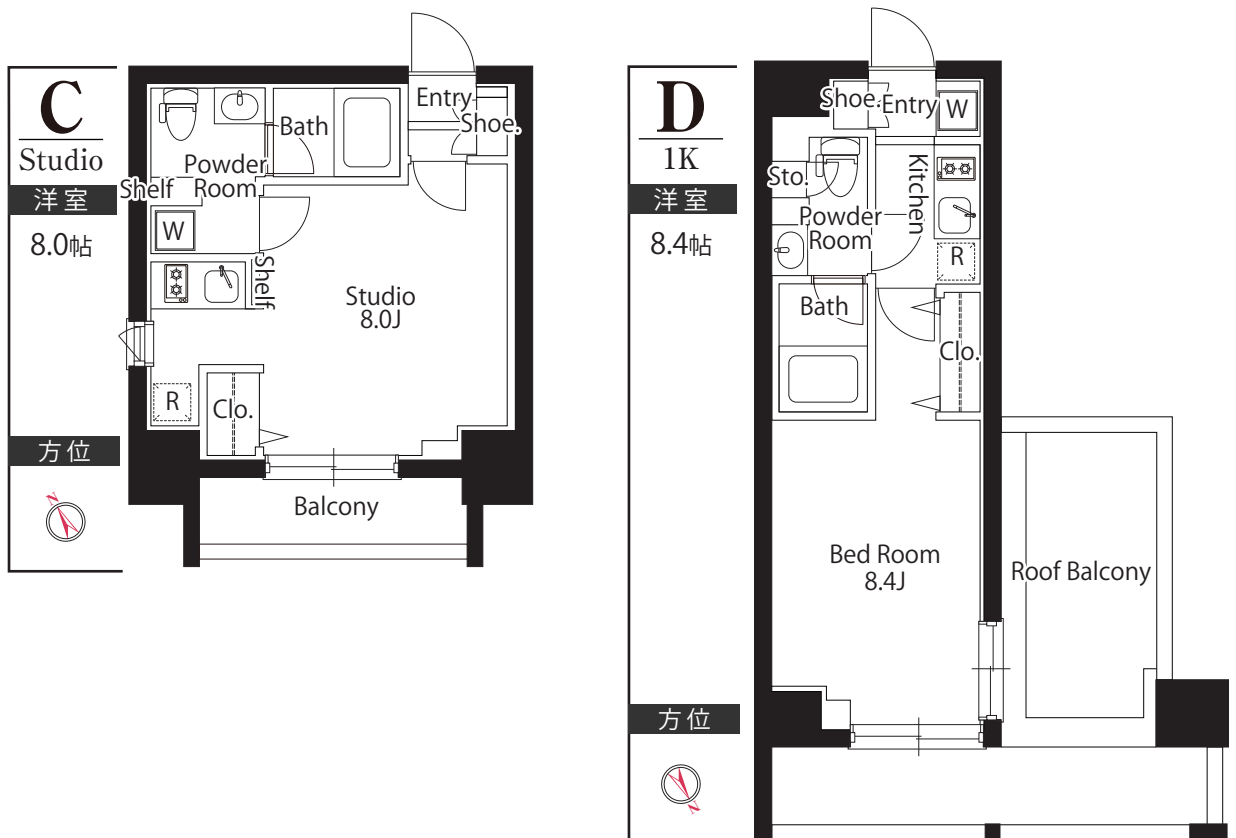

新築賃貸

ハイグレード高級賃貸マンション
 グランパセオ
GRAN PASEO 新大塚

JR 山手線

「大塚」駅 徒歩 7分

東京メトロ丸ノ内線

「新大塚」駅 徒歩 3分

東京メトロ有楽町線

「東池袋」駅 徒歩 11分

その場で内見が可能！
 3Dヴァーチャル！
 QRコードから読み取れます。

A' type Btype

Wi-Fi・インターネット
 使い放題！ ※2

テレワークや在宅でお仕事をされる方に最適。休日のおうち時間も安心して楽しむことができます。手続きの必要もなく入居後すぐに使用をすることができます。

※ ファイバーゲート（最大通信速度：（有線）1Gbps /（無線）433Mbps）

RENT		RENT		RENT		RENT				
No.1101 B	No.1102 A'	No.1103 A								
2K 25.81㎡	1K 25.37㎡	1K 25.37㎡								
126,000円	124,000円	126,000円								
No.1001 B	No.1002 A'	No.1003 A					RENT			
2K 25.81㎡	1K 25.37㎡	1K 25.37㎡								
125,000円	123,000円	124,000円								
No. 901 B	No. 902 A'	No. 903 A	No. 904 C							
2K 25.81㎡	1K 25.37㎡	1K 25.37㎡	1R 25.25㎡							
125,000円	123,000円	124,000円	124,000円							
No. 801 B	No. 802 A'	No. 803 A	No. 804 C							
2K 25.81㎡	1K 25.37㎡	1K 25.37㎡	1R 25.25㎡							
124,000円	122,000円	123,000円	123,000円							
No. 701 B	No. 702 A'	No. 703 A	No. 704 C							
2K 25.81㎡	1K 25.37㎡	1K 25.37㎡	1R 25.25㎡							
124,000円	122,000円	123,000円	123,000円							
No. 601 B	No. 602 A'	No. 603 A	No. 604 C							
2K 25.81㎡	1K 25.37㎡	1K 25.37㎡	1R 25.25㎡							
123,000円	121,000円	122,000円	122,000円							
No. 501 B	No. 502 A'	No. 503 A	No. 504 C							
2K 25.81㎡	1K 25.37㎡	1K 25.37㎡	1R 25.25㎡							
123,000円	121,000円	122,000円	122,000円							
No. 401 B	No. 402 A'	No. 403 A	RENT							
2K 25.81㎡	1K 25.37㎡	1K 25.37㎡								
122,000円	120,000円	121,000円								
No. 301 B	No. 302 A'	No. 303 A	No. 304 C							
2K 25.81㎡	1K 25.37㎡	1K 25.37㎡	1R 25.25㎡							
122,000円	120,000円	121,000円	116,000円							
No. 201 B	RENT		No. 203 A	No. 204 C						
2K 25.81㎡			1K 25.37㎡	1R 25.25㎡						
120,000円			119,000円	114,000円						