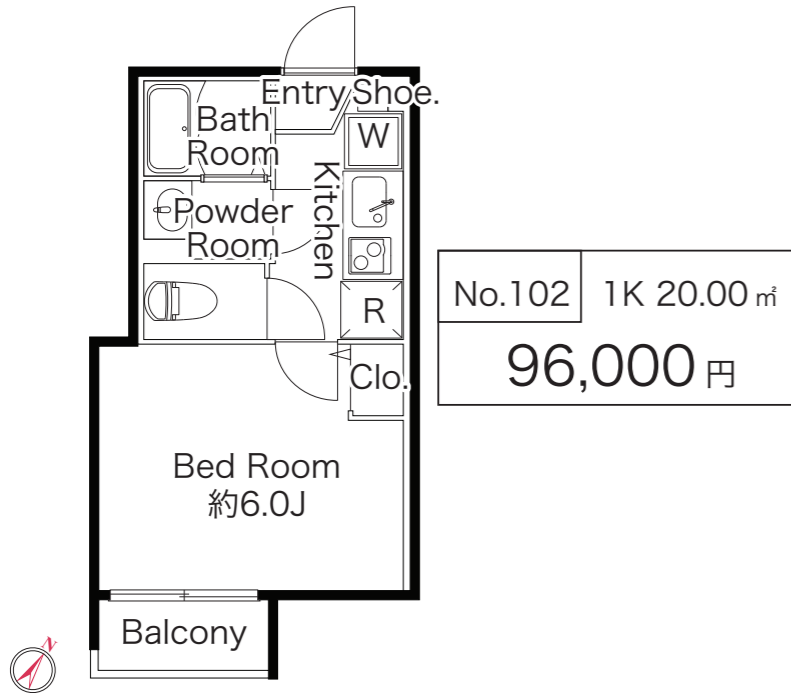

新築 Oak Place 池尻大橋

オークプレイス イケジリオオハシ

東急田園都市線 池尻大橋駅 徒歩3分

渋谷、中目黒、代官山に寄り添う目黒大橋に佇む新築ハイグレードマンション。
渋谷駅から一駅の落ち着いた街。

ペット計2匹まで
飼育可!
(小型犬または猫
/敷金1ヶ月追加)

この物件は空気から
こだわります!

消臭 除菌 抗ウイルス
ペット臭

お部屋のイヤなニオイを
素早く消臭!!
ウイルスや細菌、有害物質までも
半永久的に99%解決致します。
人生はニオイへのこだわりが
大切です♥

ルネキャット(光触媒)
東芝 RENECAIT

汚れやすい
水回りに!

プロのお掃除サービス

この物件は入居時はもちろん、更新時も無料でトイレ、バスルーム、エアコン、キッチン等「プロのお掃除サービス」が付いています!

※図面と現況が異なる場合、現況優先とさせていただきます。共益費:12,000円