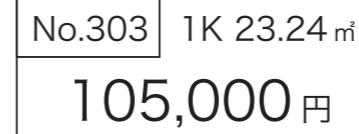

新築 Oak Place 池尻大橋

オークプレイス イケジリオオハシ

東急田園都市線 池尻大橋駅 徒歩3分

渋谷、中目黒、代官山に寄り添う目黒大橋に佇む新築ハイグレードマンション。
渋谷駅から一駅の落ち着いた街。

ペット計2匹まで
飼育可!
(小型犬または猫
/敷金1ヶ月追加)

この物件は空気から
こだわります!

消臭 除菌 抗ウイルス
ペット臭

お部屋のイヤなニオイを
素早く消臭!!
ウイルスや細菌、有害物質までも
半永久的に99%解決致します。
人生はニオイへのこだわりが
大切です♥

ルネキャット(光触媒)
東芝 RENECAIT

汚れやすい
水回りに!

プロのお掃除サービス

この物件は入居時はもちろん、更新時も無料でトイレ、バスルーム、エアコン、キッチン等「プロのお掃除サービス」が付いています!

※図面と現況が異なる場合、現況優先とさせていただきます。共益費:12,000円