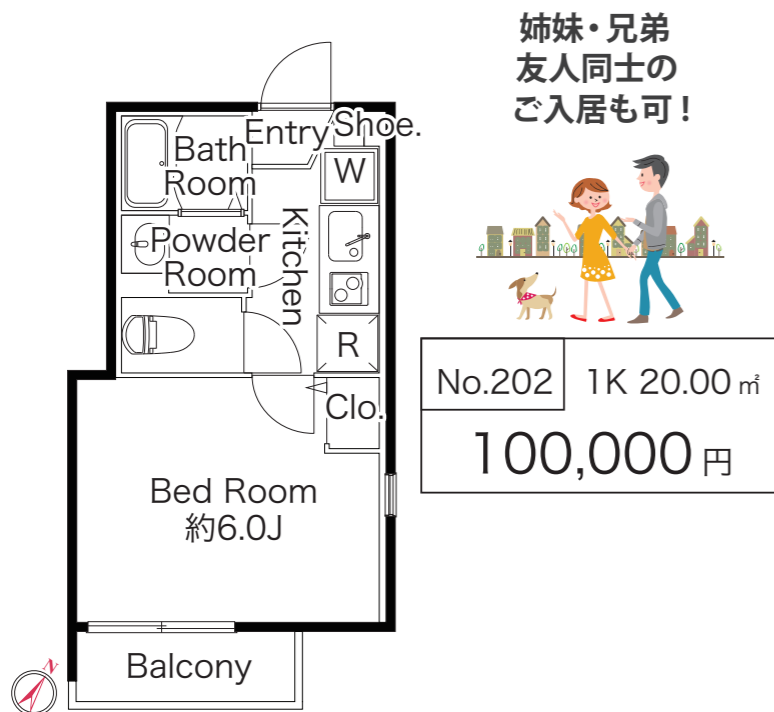

# 新築 Oak Place 池尻大橋

オークプレイス イケジリオオハシ

東急田園都市線 池尻大橋駅 徒歩3分

渋谷、中目黒、代官山に寄り添う目黒大橋に佇む新築ハイグレードマンション。  
渋谷駅から一駅の落ち着いた街。

ペット計2匹まで  
飼育可!  
(小型犬または猫  
/敷金1ヶ月追加)

この物件は空気から  
こだわります!

消臭 除菌 抗ウイルス  
ペット臭

お部屋のイヤなニオイを  
素早く消臭!!  
ウイルスや細菌、有害物質までも  
半永久的に99%解決致します。  
人生はニオイへのこだわりが  
大切です♥