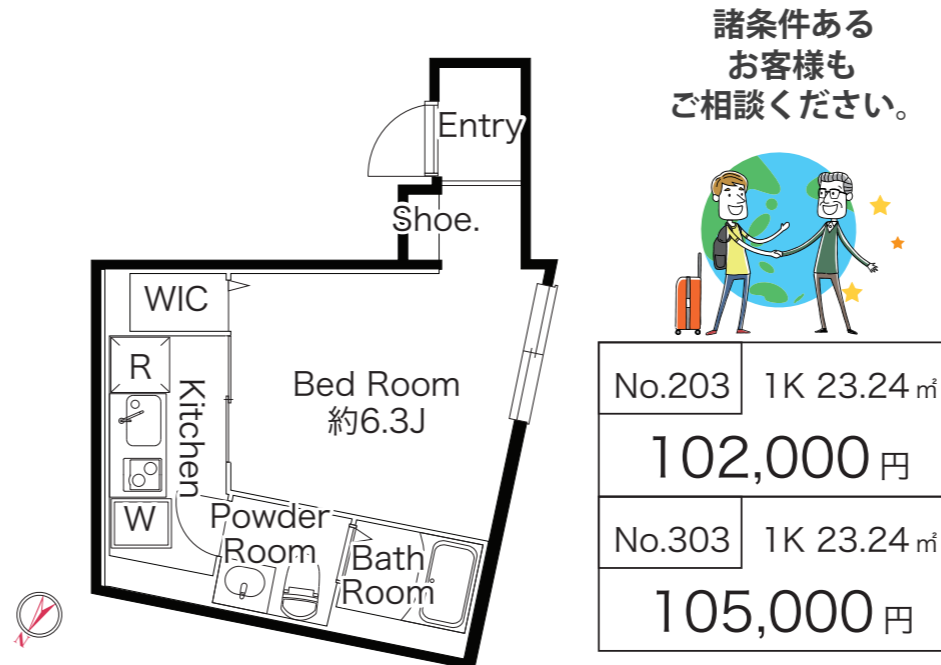

# 新築 Oak Place 池尻大橋

オークプレイス イケジリオオハシ

東急田園都市線 池尻大橋駅 徒歩3分

渋谷、中目黒、代官山に寄り添う目黒大橋に佇む新築ハイグレードマンション。  
渋谷駅から一駅の落ち着いた街。

ペット計2匹まで  
飼育可!  
(小型犬または猫  
/敷金1ヶ月追加)

この物件は空気から  
こだわります!

消臭 除菌 抗ウイルス  
ペット臭

お部屋のイヤなニオイを  
素早く消臭!!  
ウイルスや細菌、有害物質までも  
半永久的に99%解決致します。  
人生はニオイへのこだわりが  
大切です♥