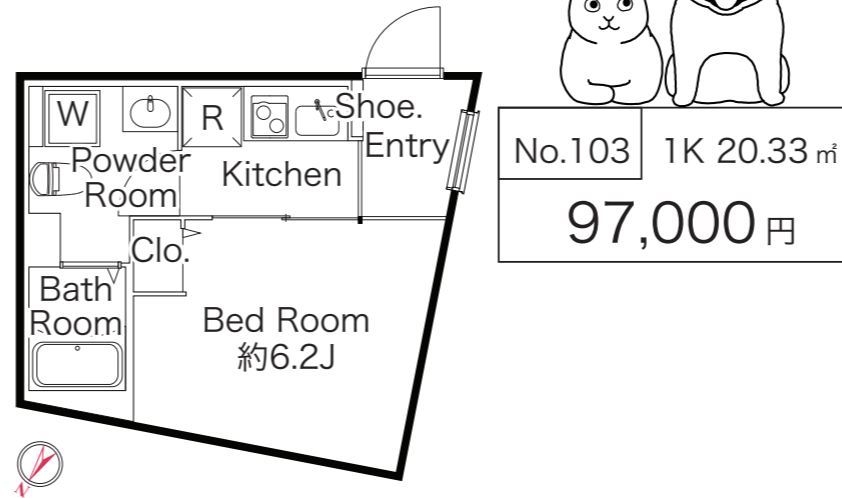

新築 Oak Place 池尻大橋

オークプレイス イケジリオオハシ

東急田園都市線 池尻大橋駅 徒歩3分

渋谷、中目黒、代官山に寄り添う目黒大橋に佇む新築ハイグレードマンション。
渋谷駅から一駅の落ち着いた街。

ペット計2匹まで
飼育可!
(小型犬または猫
/敷金1ヶ月追加)

この物件は空気から
こだわります!

消臭 除菌 抗ウイルス
ペット臭

お部屋のイヤなニオイを
素早く消臭!!
ウイルスや細菌、有害物質までも
半永久的に99%解決致します。
人生はニオイへのこだわりが
大切です♥

ルネキャット(光触媒)
東芝 RENECAIT

汚れやすい
水回りに!

プロのお掃除サービス

この物件は入居時はもちろん、更新時も無料でトイレ、バスルーム、エアコン、キッチン等「プロのお掃除サービス」が付いています!

※図面と現況が異なる場合、現況優先とさせていただきます。共益費:12,000円