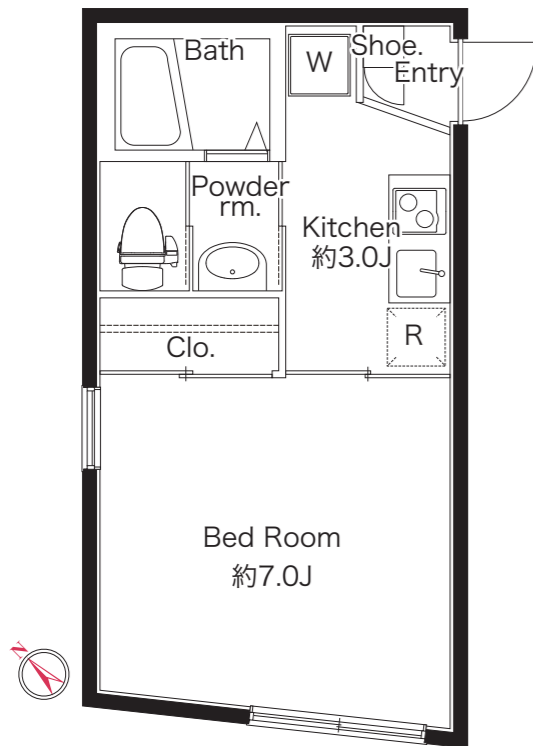

Security&Equipment 安心のセキュリティと充実の設備

SUERTE府中

- 24時間コールセンター対応
- 不審者の侵入を防ぐカラーTVモニター付オートロックシステム
- プライバシーに配慮したダイヤル式のメールボックス
- 不在時の荷物の受取に便利24時間利用可能な宅配ボックス

- 玄関にはピッキング対策に優れたディンプルキーを採用
- 玄関には収納力の高いトール型のシューズボックス
- 大切な衣類を収納できるクローゼット
- レンジフード付の2口IHシステムキッチン(キッチン下収納有)

- キッチン、洗面に使いやすいシングルレバー混合水栓
- 室内を快適に保つエアコンを居室に設置(1基)
- 全居室、遮音性に優れたフローリング仕上げ
- バスルーム・トイレの独立設計で快適な毎日

- 清潔な暖房便座付温水シャワートイレ
- 清潔感溢れるスタイリッシュな独立洗面台
- 振動を軽減し漏水事故を防ぐ洗濯機防水パンを室内に設置
- 24時間定風量換気システム付涼風・浴室換気乾燥暖房機

- 照明を自由に演出できるライティングレール
- 操作性に優れたワイドスイッチ
- 自転車置場登録料3,240円(税込)
- 敷地内ゴミ置場

多彩な番組を楽しめるBS対応 ※別途費用

医療健康サービス24 看護師が24時間365日ご相談に応じます。

リテインシステム 設備のトラブルに24時間365日の受付体制

Atype 1K 23.48㎡

RENT

No.301 **64,000**円