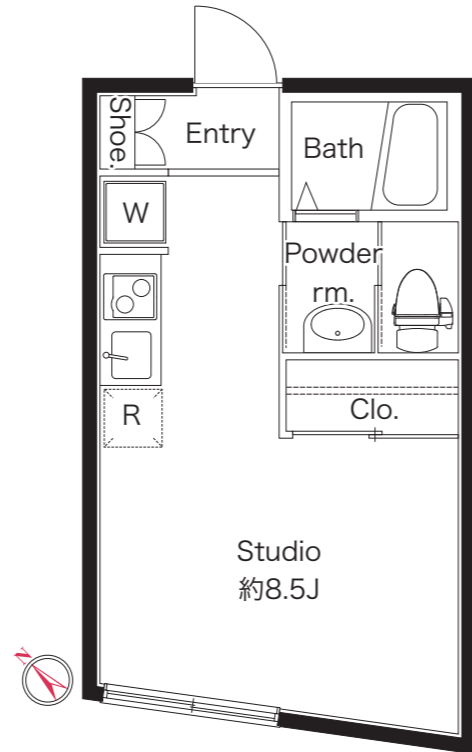

Btype Studio 20.61㎡

No.202 **60,000**円

No.302 **61,000**円