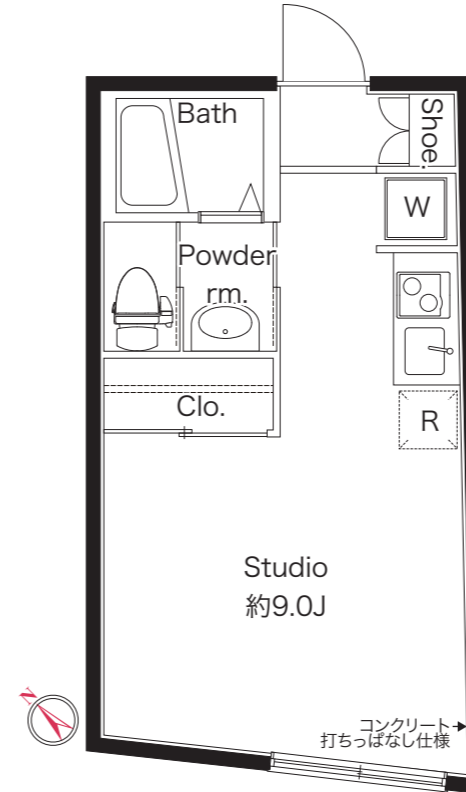

No.302 **61,000**円

Ctype Studio 21.97㎡

No.203 **61,000**円

No.303 **62,000**円

Dtype Studio 19.41㎡

No.204 **59,000**円

No.304 **60,000**円

各住戸天井・C,Dtypeはおしゃれな一部コンクリート打ちっ放し仕様。