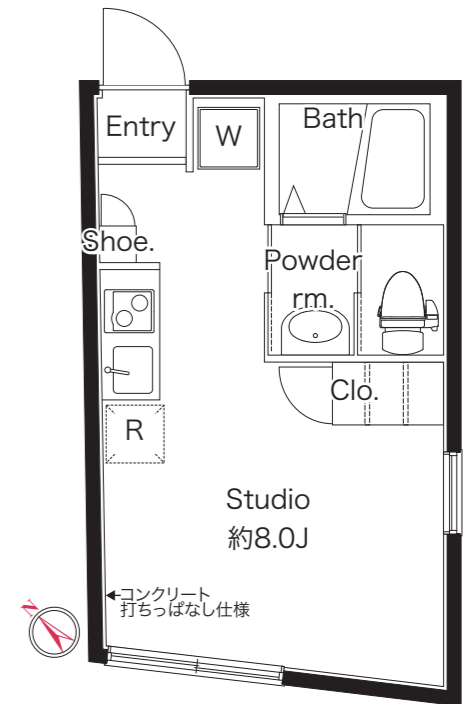

No.302 **61,000**円

Ctype Studio 21.97㎡

No.203 **61,000**円

No.303 **62,000**円

Dtype Studio 19.41㎡

No.204 **59,000**円

No.304 **60,000**円

各住戸天井・C,Dtypeはおしゃれな一部コンクリート打ちっ放し仕様。