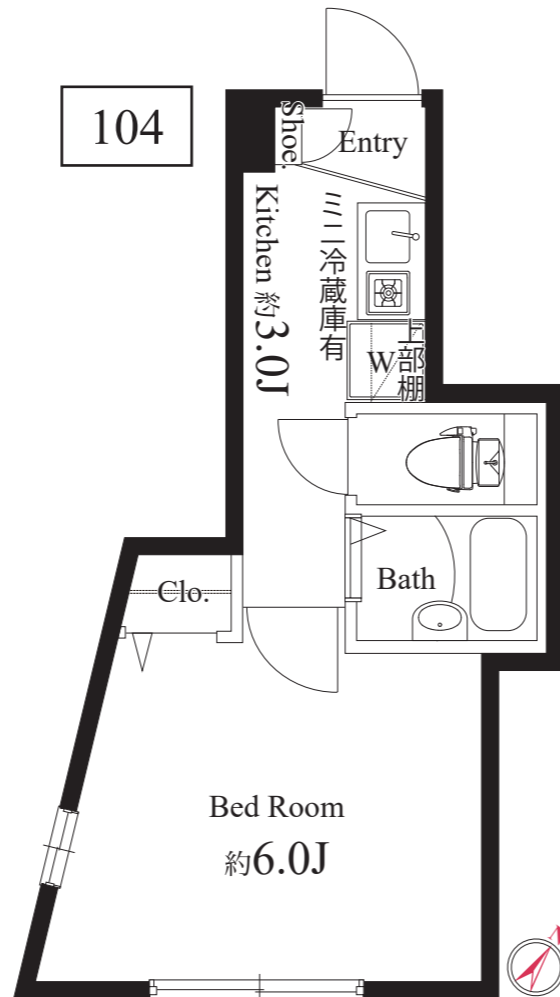

当社の物件は全て広告掲載可能 ★ ホームページ「物件素材」より室内写真や間取図を無料でダウンロード!!

CLK -fujimidai-

CLK 富士見台

号室	間取り	面積 (㎡)	賃料
RENT			
RENT			
103	1K	18.40	58,000 円
104	1K	18.40	59,000 円
RENT			
RENT			
RENT			
RENT			

※共益費：5,000 円/月

※図面と現況が異なる場合、現況優先とさせていただきます。

【物件概要】

名称/CLK 富士見台

所在地/東京都練馬区貫井 3-25-20

構造/木造(準耐火構造) 規模/3階建

総戸数/8戸 築年月/2018年9月7日

入居日/即入居

【契約条件】

普通賃貸借2年契約