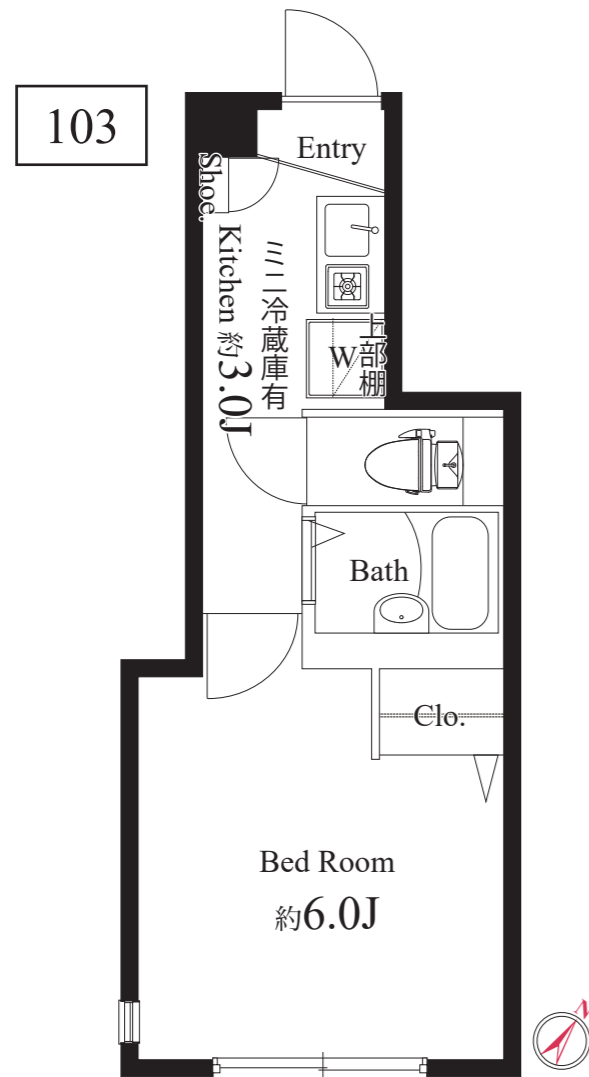

当社の物件は全て広告掲載可能 ★ ホームページ「物件素材」より室内写真や間取図を無料でダウンロード!!

CLK -fujimidai-

CLK 富士見台

号室	間取り	面積 (㎡)	賃料
RENT			
RENT			
103	1K	18.40	58,000 円
104	1K	18.40	59,000 円
RENT			
RENT			
RENT			
RENT			

※共益費：5,000 円/月

※図面と現況が異なる場合、現況優先とさせていただきます。

【物件概要】

名称/CLK 富士見台

所在地/東京都練馬区貫井 3-25-20

構造/木造(準耐火構造) 規模/3階建

総戸数/8戸 築年月/2018年9月7日

入居日/即入居

【契約条件】

普通賃貸借2年契約