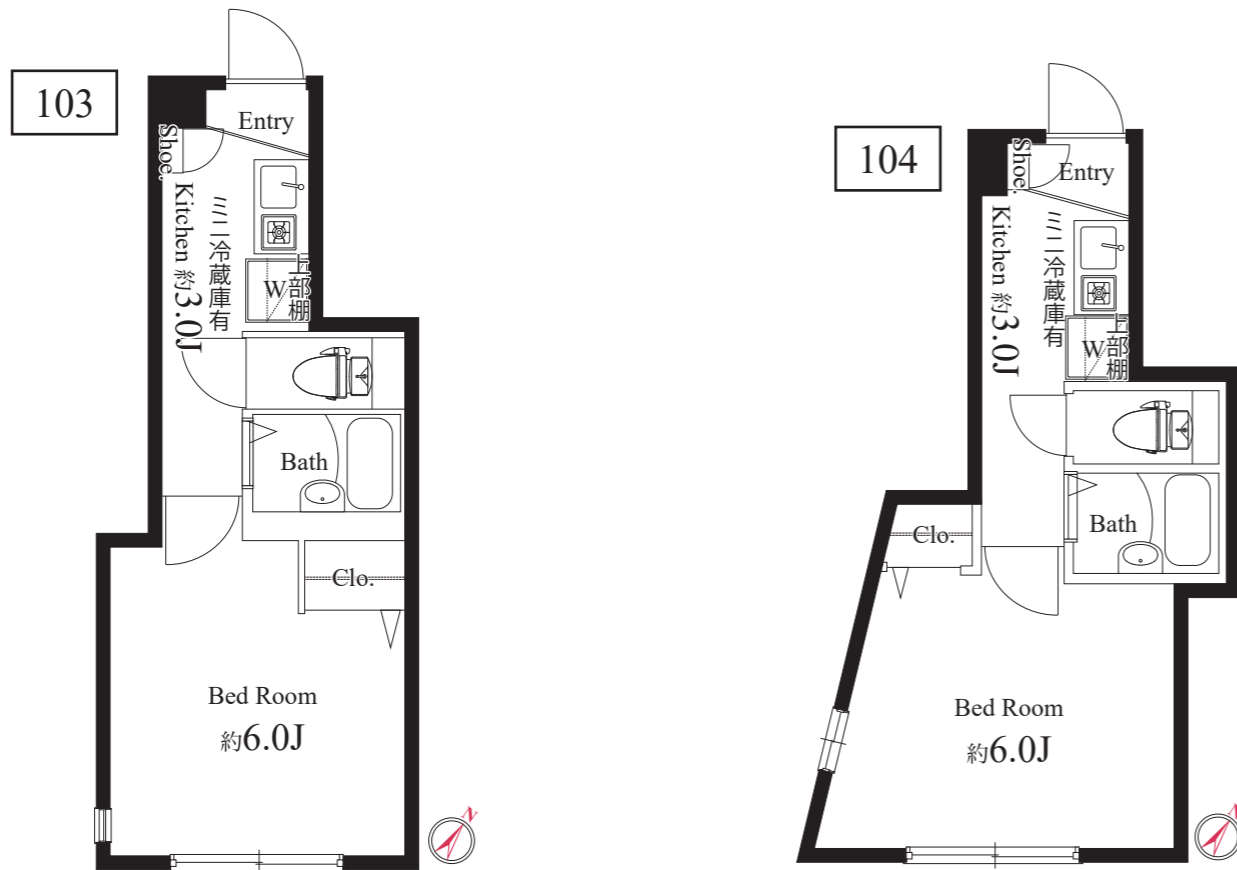

当社の物件は全て広告掲載可能 ★ ホームページ「物件素材」より室内写真や間取図を無料でダウンロード!!

CLK -fujimidai-		CLK 富士見台	
号室	間取り	面積 (㎡)	賃料
RENT			
RENT			
103	1K	18.40	58,000 円
104	1K	18.40	59,000 円
RENT			
RENT			
203	1LDK	43.55	106,000 円
RENT			