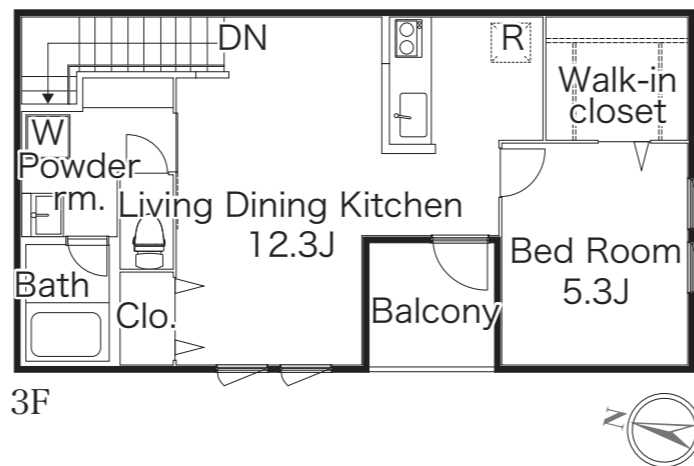

106号室は  
バルコニー有

諸条件ある方  
ご相談可能です。

① F<sub>type</sub> 1LDK 42.27 m<sup>2</sup>  
106号室 115,000円