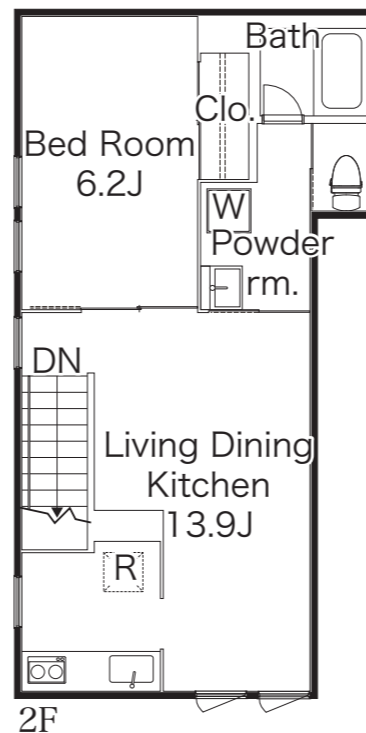

H_{type} 1LDK 43.97 m²
108号室 108,000円

※図面と現況が異なる場合、現況優先とさせていただきます。共益費 6,000円