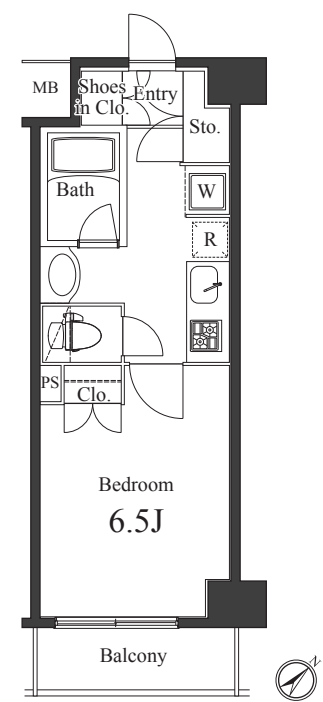

TEL 03-3770-3000 FAX 03-3770-4555

http://maedacom.jp/

■取引態様: 貸主 AD100

YAHOO! Google

エムズ 前田 検索

当社の物件は全て広告掲載可能 ★ ホームページ「物件素材」より室内写真や間取図を無料でダウンロード!!

I-TYPE
1K 31.50㎡
515号室 111,000円
8/10～入居可

I1-TYPE
1K 31.50㎡
508号室 115,000円
8/10～入居可

I1'c-TYPE
1K 31.50㎡
112号室 99,000円
7/30～入居可

Id-TYPE
1K 31.50㎡
410号室 114,000円
7/30～入居可

F2-TYPE
1K 25.05㎡
611号室 94,000円
8/31～入居

F4-TYPE
1K 25.05㎡
608号室 94,000円
即入居

E2'-TYPE
1K 25.00㎡
708号室 96,000円
9/10～入居

G-TYPE

1K 25.38m²
101号室 89,000円
8/31~入居

K-TYPE

1DK 34.60m²
617号室 132,000円
即入居

K1-TYPE

1DK 34.80m²
417号室 129,000円
7/30~入居

R-TYPE

2LDK 56.84m²
616号室 185,000円
7/30~入居

R1-TYPE

2LDK 57.13m²
115号室 176,000円
8/10~入居

R2-TYPE

2LDK 56.75m²
203号室 179,000円
7/30~入居