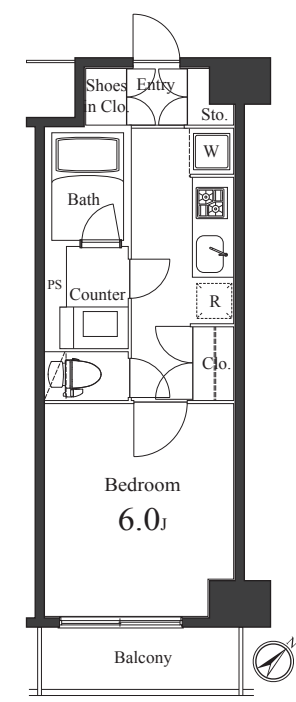

TEL 03-3770-3000 FAX 03-3770-4555

http://maedacom.jp/

■取引態様: 貸主 AD100

YAHOO! Google

エムズ 前田 検索

当社の物件は全て広告掲載可能 ★ ホームページ「物件素材」より室内写真や間取図を無料でダウンロード!!

I-TYPE
1K 31.50㎡
515号室 111,000円
8/10～入居可

I1-TYPE
1K 31.50㎡
508号室 115,000円
8/10～入居可

I1'c-TYPE
1K 31.50㎡
112号室 99,000円
7/30～入居可

Id-TYPE
1K 31.50㎡
410号室 114,000円
7/30～入居可

F2-TYPE
1K 25.05㎡
611号室 94,000円
8/31～入居

F4-TYPE
1K 25.05㎡
608号室 94,000円
即入居

E2'-TYPE
1K 25.00㎡
708号室 96,000円
9/10～入居

G-TYPE

1K 25.38m²
101号室 89,000円
8/31~入居

K-TYPE

1DK 34.60m²
617号室 132,000円
即入居

K1-TYPE

1DK 34.80m²
417号室 129,000円
7/30~入居

R-TYPE

2LDK 56.84m²
616号室 185,000円
7/30~入居

R1-TYPE