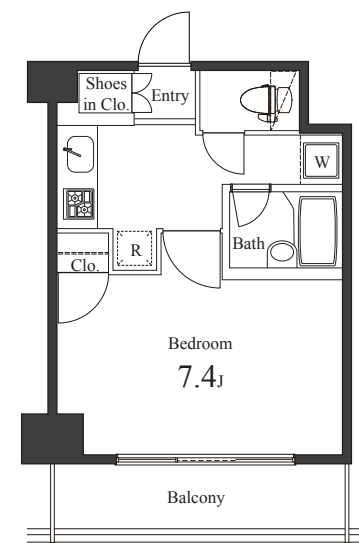

I1'c-TYPE
1K 31.50㎡
112号室 99,000円
7/30～入居可

Id-TYPE
1K 31.50㎡
410号室 114,000円
7/30～入居可

F2-TYPE
1K 25.05㎡
611号室 94,000円
8/31～入居

F4-TYPE
1K 25.05㎡
608号室 94,000円
即入居

E2'-TYPE
1K 25.00㎡
708号室 96,000円
9/10～入居

G-TYPE

1K 25.38m²
101号室 89,000円
8/31~入居

K-TYPE

1DK 34.60m²
617号室 132,000円
即入居

K1-TYPE

1DK 34.80m²
417号室 129,000円
7/30~入居

R-TYPE

2LDK 56.84m²
616号室 185,000円
7/30~入居

R1-TYPE

2LDK 57.13m²
115号室 176,000円
8/10~入居

R2-TYPE

2LDK 56.75m²
203号室 179,000円
7/30~入居