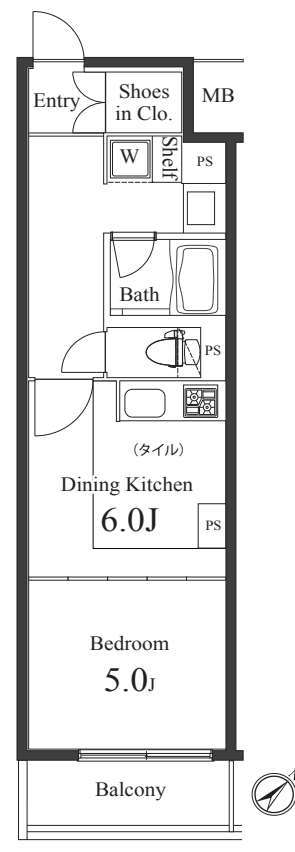

TEL 03-3770-3000 FAX 03-3770-4555

http://maedacom.jp/

■取引態様: 貸主 AD100

YAHOO! Google

エムズ 前田 検索

当社の物件は全て広告掲載可能 ★ ホームページ「物件素材」より室内写真や間取図を無料でダウンロード!!

I-TYPE
1K 31.50㎡
515号室 111,000円
8/10～入居可

I1-TYPE
1K 31.50㎡
508号室 115,000円
8/10～入居可

I1'c-TYPE
1K 31.50㎡
112号室 99,000円
7/30～入居可

Id-TYPE
1K 31.50㎡
410号室 114,000円
7/30～入居可

F2-TYPE
1K 25.05㎡
611号室 94,000円
8/31～入居

F4-TYPE
1K 25.05㎡
608号室 94,000円
即入居

E2'-TYPE
1K 25.00㎡
708号室 96,000円
9/10～入居

G-TYPE

1K 25.38m²
101号室 89,000円
8/31~入居

K-TYPE

1DK 34.60m²
617号室 132,000円
即入居

K1-TYPE

1DK 34.80m²
417号室 129,000円
7/30~入居

R-TYPE

2LDK 56.84m²
616号室 185,000円
7/30~入居

R1-TYPE

2LDK 57.13m²
115号室 176,000円
8/10~入居

R2-TYPE

2LDK 56.75m²
203号室 179,000円
7/30~入居