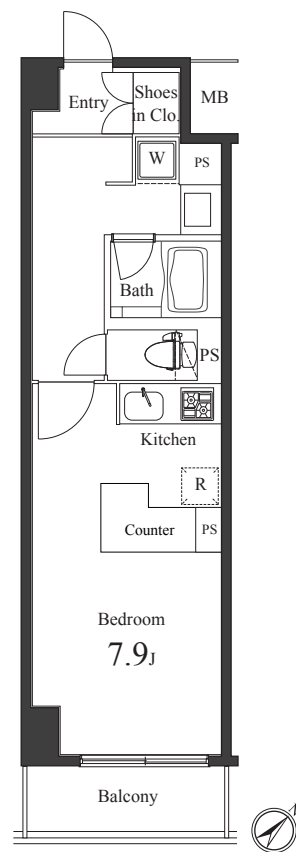

TEL 03-3770-3000 FAX 03-3770-4555

http://maedacom.jp/

■取引態様: 貸主 AD100

YAHOO! Google

エムズ 前田 検索

当社の物件は全て広告掲載可能 ★ ホームページ「物件素材」より室内写真や間取図を無料でダウンロード!!

I-TYPE
1K 31.50㎡
515号室 111,000円
8/10～入居可

I1-TYPE
1K 31.50㎡
508号室 115,000円
8/10～入居可

I1'c-TYPE
1K 31.50㎡
112号室 99,000円
7/30～入居可

Id-TYPE
1K 31.50㎡
410号室 114,000円
7/30～入居可

F2-TYPE
1K 25.05㎡
611号室 94,000円
8/31～入居

F4-TYPE
1K 25.05㎡
608号室 94,000円
即入居

E2'-TYPE
1K 25.00㎡
708号室 96,000円
9/10～入居

G-TYPE

1K 25.38m²
101号室 89,000円
8/31~入居

K-TYPE

1DK 34.60m²
617号室 132,000円
即入居

K1-TYPE

1DK 34.80m²
417号室 129,000円
7/30~入居

R-TYPE

2LDK 56.84m²
616号室 185,000円
7/30~入居

R1-TYPE

2LDK 57.13m²
115号室 176,000円
8/10~入居

R2-TYPE

2LDK 56.75m²
203号室 179,000円
7/30~入居