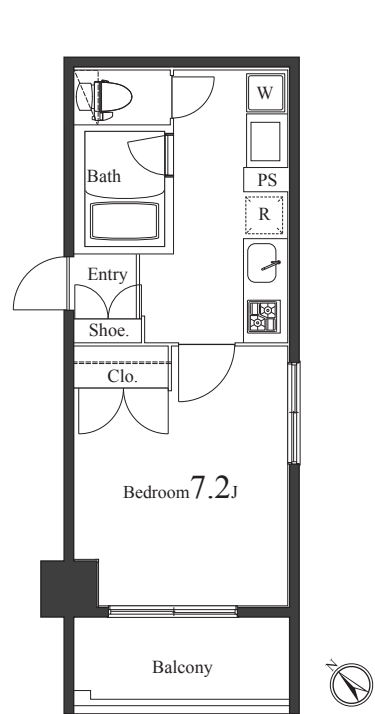

I1'c-TYPE
1K 31.50㎡
112号室 99,000円
7/30～入居可

Id-TYPE
1K 31.50㎡
410号室 114,000円
7/30～入居可

F2-TYPE
1K 25.05㎡
611号室 94,000円
8/31～入居

F4-TYPE
1K 25.05㎡
608号室 94,000円
即入居

E2'-TYPE
1K 25.00㎡
708号室 96,000円
9/10～入居

G-TYPE

1K 25.38m²
101号室 89,000円
8/31~入居

K-TYPE

1DK 34.60m²
617号室 132,000円
即入居

K1-TYPE

1DK 34.80m²
417号室 129,000円
7/30~入居

R-TYPE

2LDK 56.84m²
616号室 185,000円
7/30~入居

R1-TYPE

2LDK 57.13m²
115号室 176,000円
8/10~入居

R2-TYPE

2LDK 56.75m²
203号室 179,000円
7/30~入居