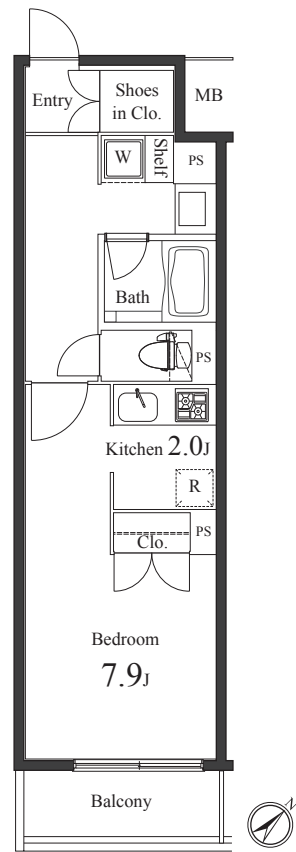

TEL 03-3770-3000 FAX 03-3770-4555

http://maedacom.jp/

■取引態様: 貸主 AD100

YAHOO! Google

エムズ 前田 検索

当社の物件は全て広告掲載可能 ★ ホームページ「物件素材」より室内写真や間取図を無料でダウンロード!!

I-TYPE
1K 31.50㎡
515号室 111,000円
8/10～入居可

I1-TYPE
1K 31.50㎡
508号室 115,000円
8/10～入居可

I1'c-TYPE
1K 31.50㎡
112号室 99,000円
7/30～入居可

Id-TYPE
1K 31.50㎡
410号室 114,000円
7/30～入居可

F2-TYPE
1K 25.05㎡
611号室 94,000円
8/31～入居

F4-TYPE
1K 25.05㎡
608号室 94,000円
即入居

E2'-TYPE
1K 25.00㎡
708号室 96,000円
9/10～入居

G-TYPE

1K 25.38m²
101号室 89,000円
8/31~入居

K-TYPE

1DK 34.60m²
617号室 132,000円
即入居

K1-TYPE

1DK 34.80m²
417号室 129,000円
7/30~入居

R-TYPE

2LDK 56.84m²
616号室 185,000円
7/30~入居

R1-TYPE

2LDK 57.13m²
115号室 176,000円
8/10~入居

R2-TYPE

2LDK 56.75m²
203号室 179,000円
7/30~入居