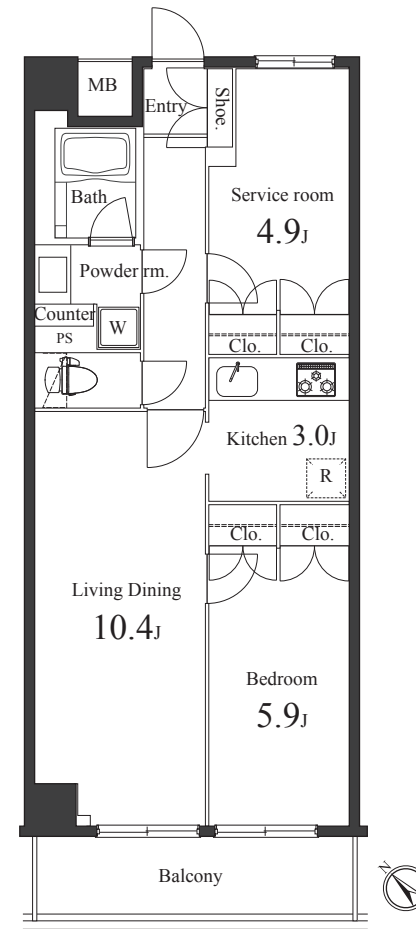

I1'c-TYPE
1K 31.50㎡
112号室 99,000円
7/30～入居可

Id-TYPE
1K 31.50㎡
410号室 114,000円
7/30～入居可

F2-TYPE
1K 25.05㎡
611号室 94,000円
8/31～入居

F4-TYPE
1K 25.05㎡
608号室 94,000円
即入居

E2'-TYPE
1K 25.00㎡
708号室 96,000円
9/10～入居

G-TYPE

1K 25.38m²
101号室 89,000円
8/31~入居

K-TYPE

1DK 34.60m²
617号室 132,000円
即入居

K1-TYPE

1DK 34.80m²
417号室 129,000円
7/30~入居

R-TYPE

2LDK 56.84m²
616号室 185,000円
7/30~入居

R1-TYPE

2LDK 57.13m²
115号室 176,000円
8/10~入居

R2-TYPE

2LDK 56.75m²
203号室 179,000円
7/30~入居