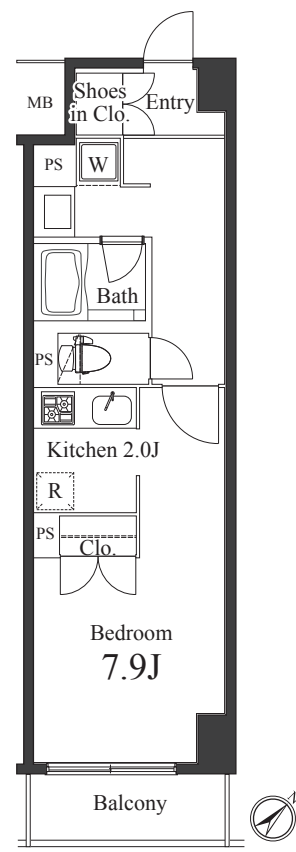

TEL 03-3770-3000 FAX 03-3770-4555

http://maedacom.jp/

■取引態様: 貸主 AD100

YAHOO! Google

エムズ 前田 検索

当社の物件は全て広告掲載可能 ★ ホームページ「物件素材」より室内写真や間取図を無料でダウンロード!!

I-TYPE
1K 31.50㎡
515号室 111,000円
8/10～入居可

I1-TYPE
1K 31.50㎡
508号室 115,000円
8/10～入居可

I1'c-TYPE
1K 31.50㎡
112号室 99,000円
7/30～入居可

Id-TYPE
1K 31.50㎡
410号室 114,000円
7/30～入居可

F2-TYPE
1K 25.05㎡
611号室 94,000円
8/31～入居

F4-TYPE
1K 25.05㎡
608号室 94,000円
即入居

E2'-TYPE
1K 25.00㎡
708号室 96,000円
9/10～入居

G-TYPE

1K 25.38m²
101号室 89,000円
8/31~入居

K-TYPE

1DK 34.60m²
617号室 132,000円
即入居

K1-TYPE

1DK 34.80m²
417号室 129,000円
7/30~入居

R-TYPE

2LDK 56.84m²
616号室 185,000円
7/30~入居

R1-TYPE

2LDK 57.13m²
115号室 176,000円
8/10~入居

R2-TYPE

2LDK 56.75m²
203号室 179,000円
7/30~入居