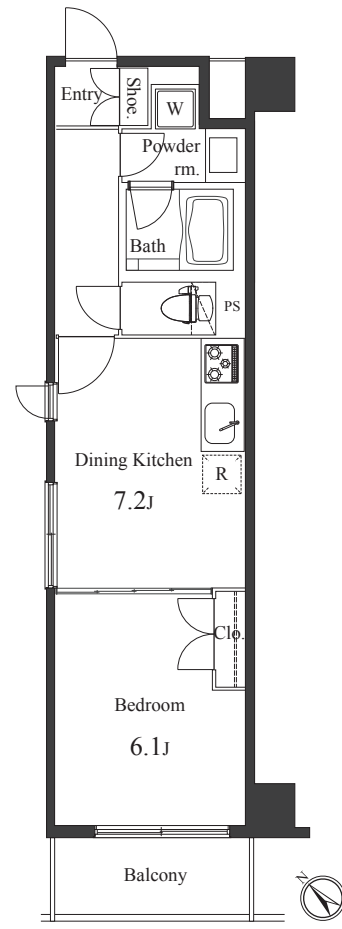

I1'c-TYPE
1K 31.50㎡
112号室 99,000円
7/30～入居可

Id-TYPE
1K 31.50㎡
410号室 114,000円
7/30～入居可

F2-TYPE
1K 25.05㎡
611号室 94,000円
8/31～入居

F4-TYPE
1K 25.05㎡
608号室 94,000円
即入居

E2'-TYPE
1K 25.00㎡
708号室 96,000円
9/10～入居

G-TYPE

1K 25.38m²
101号室 89,000円
8/31~入居

K-TYPE

1DK 34.60m²
617号室 132,000円
即入居

K1-TYPE

1DK 34.80m²
417号室 129,000円
7/30~入居

R-TYPE

2LDK 56.84m²
616号室 185,000円
7/30~入居

R1-TYPE

2LDK 57.13m²
115号室 176,000円
8/10~入居

R2-TYPE

2LDK 56.75m²
203号室 179,000円
7/30~入居