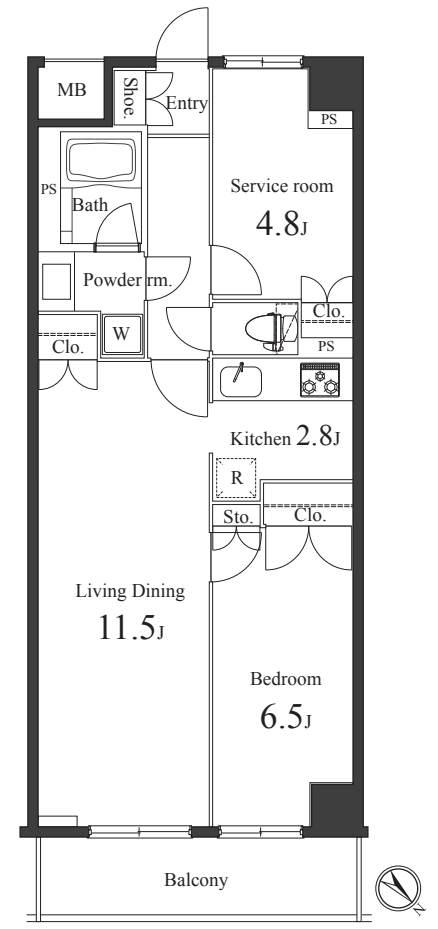

I1'c-TYPE
1K 31.50㎡
112号室 99,000円
7/30～入居可

Id-TYPE
1K 31.50㎡
410号室 114,000円
7/30～入居可

F2-TYPE
1K 25.05㎡
611号室 94,000円
8/31～入居

F4-TYPE
1K 25.05㎡
608号室 94,000円
即入居

E2'-TYPE
1K 25.00㎡
708号室 96,000円
9/10～入居

G-TYPE

1K 25.38m²
101号室 89,000円
8/31~入居

K-TYPE

1DK 34.60m²
617号室 132,000円
即入居

K1-TYPE

1DK 34.80m²
417号室 129,000円
7/30~入居

R-TYPE

2LDK 56.84m²
616号室 185,000円
7/30~入居

R1-TYPE

2LDK 57.13m²
115号室 176,000円
8/10~入居

R2-TYPE

2LDK 56.75m²
203号室 179,000円
7/30~入居