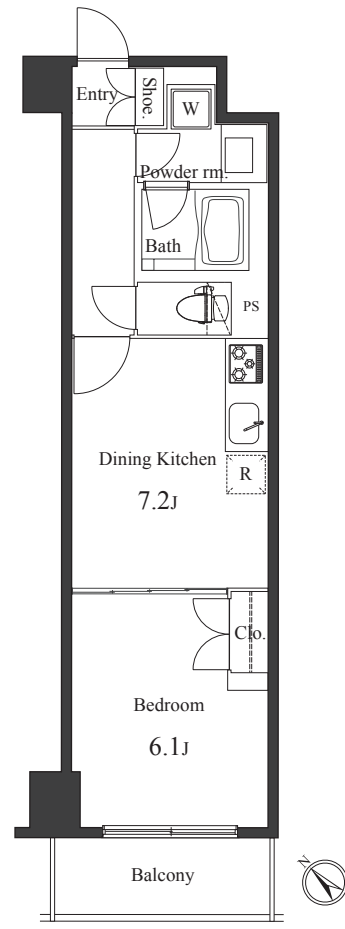

I1'c-TYPE
1K 31.50㎡
112号室 99,000円
7/30～入居可

Id-TYPE
1K 31.50㎡
410号室 114,000円
7/30～入居可

F2-TYPE
1K 25.05㎡
611号室 94,000円
8/31～入居

F4-TYPE
1K 25.05㎡
608号室 94,000円
即入居

E2'-TYPE
1K 25.00㎡
708号室 96,000円
9/10～入居

G-TYPE

1K 25.38m²
101号室 89,000円
8/31~入居

K-TYPE

1DK 34.60m²
617号室 132,000円
即入居

K1-TYPE

1DK 34.80m²
417号室 129,000円
7/30~入居

R-TYPE

2LDK 56.84m²
616号室 185,000円
7/30~入居

R1-TYPE

2LDK 57.13m²
115号室 176,000円
8/10~入居

R2-TYPE

2LDK 56.75m²
203号室 179,000円
7/30~入居