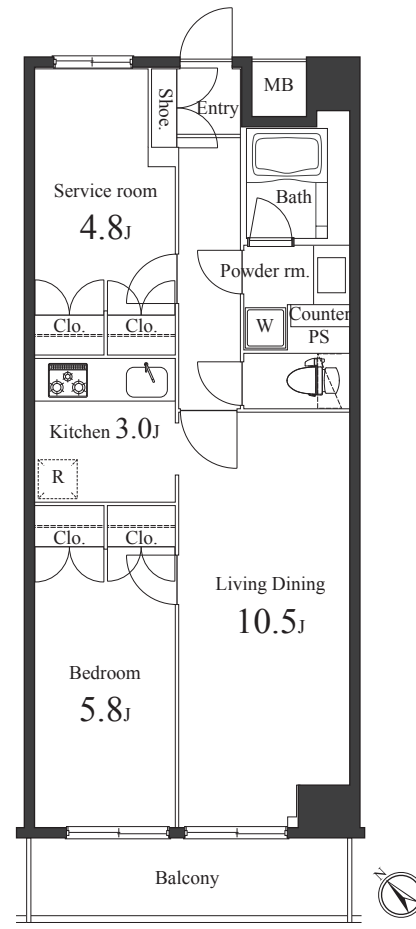

I1'c-TYPE
1K 31.50㎡
112号室 99,000円
7/30～入居可

Id-TYPE
1K 31.50㎡
410号室 114,000円
7/30～入居可

F2-TYPE
1K 25.05㎡
611号室 94,000円
8/31～入居

F4-TYPE
1K 25.05㎡
608号室 94,000円
即入居

E2'-TYPE
1K 25.00㎡
708号室 96,000円
9/10～入居

G-TYPE

1K 25.38m²
101号室 89,000円
8/31~入居

K-TYPE

1DK 34.60m²
617号室 132,000円
即入居

K1-TYPE

1DK 34.80m²
417号室 129,000円
7/30~入居

R-TYPE

2LDK 56.84m²
616号室 185,000円
7/30~入居

R1-TYPE

2LDK 57.13m²
115号室 176,000円
8/10~入居

R2-TYPE

2LDK 56.75m²
203号室 179,000円
7/30~入居