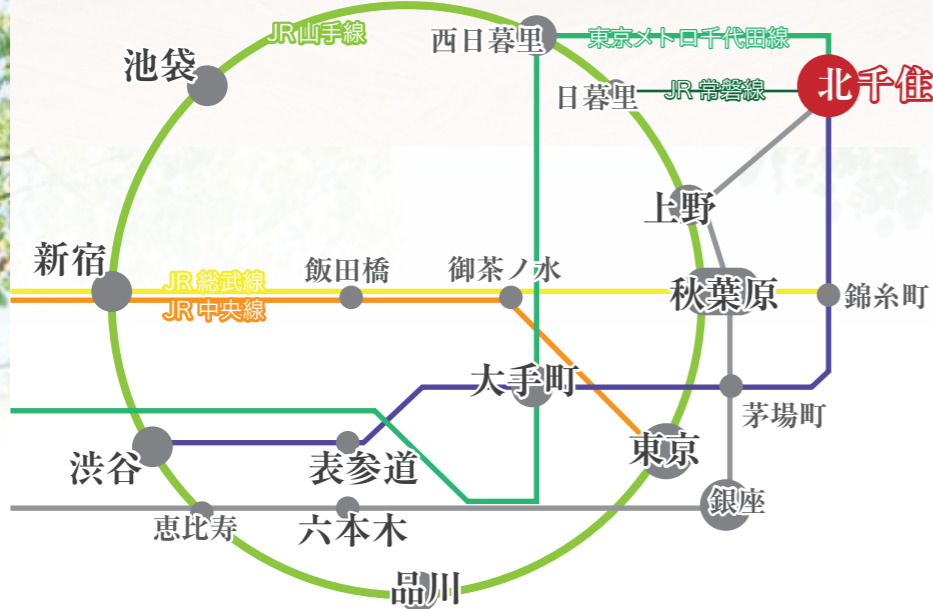

新築

全室角部屋 贅沢設計

交通アクセス良好。東京電機大学至近！

3 沿線利用可能

東京メトロ日比谷線・
東京メトロ千代田線・
JR 常磐線

北千住駅 徒歩 **7** 分

Fortna Kitasenju
フォルトゥナ北千住

インターネット
Wi-Fi 使い放題！

ファイバーゲート(最大速度1Gbps)

洋室 15.12 m² ~ 賃料 60,000 円 ~ 64,000 円 — 悠々生活 —

上野まで **直通 8分**

秋葉原まで **直通 10分**

主要都市へのダイレクトアクセス < 直通 > が可能

渋谷・大手町・銀座
六本木・表参道

※所要時間は日中平常時のもので、乗り換え・待ち時間は含まれておりません。また時間帯により異なります。

安心のセキュリティと快適な設計