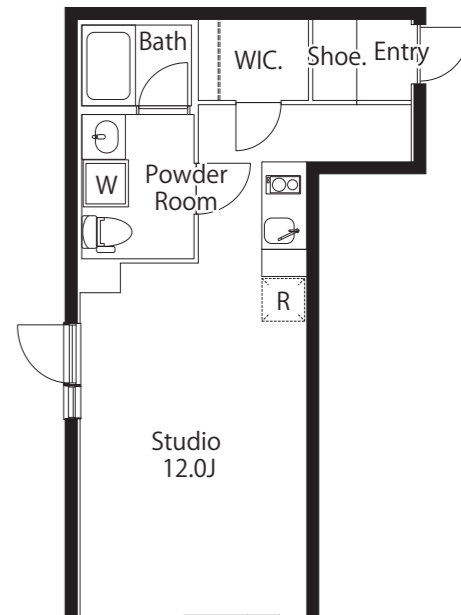

No.302
99,000円

No.203
No.303

G1 TYPE

Studio

洋室 6.5帖

住居専有面積
17.21㎡

No.203
99,000円

No.303
100,000円

Studio

洋室12.0帖
 住居専有面積
 30.48㎡

No.301
 137,000円

No.304
 I TYPE

Studio

洋室 6.5帖
 住居専有面積
 18.75㎡

No.304
 102,000円

No.401
 J TYPE

Studio

洋室12.0帖
 住居専有面積
 30.48㎡

No.401
 138,000円

No.402
 F2TYPE

Studio

洋室 6.5帖
 住居専有面積
 17.21㎡

No.402
 100,000円

No.403
 G2TYPE