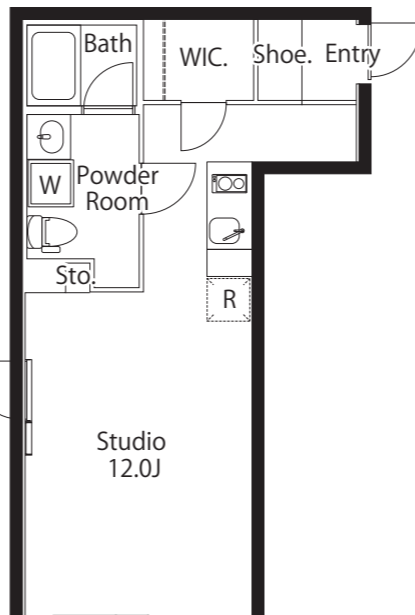

No.302
99,000円

No.203
No.303

G1 TYPE

Studio

洋室 6.5帖

住居専有面積
17.21㎡

No.203
99,000円

No.303
100,000円

新築賃貸

都心ならではのステータスと利便性を兼ね備えた高級賃貸レジデンス
 パセオ
PASEO 市谷台町II
 物件の隣には、姉妹棟の「PASEO 市谷台町I」もございます。併せてご覧くださいませ。

宿
 エ
 リ
 ア
 が
 生
 活
 圏

No.204
 H TYPE

Studio

洋室 6.5帖
 住居専有面積
 18.75㎡

No.204
 101,000円

No.301
 E2TYPE

Studio

洋室12.0帖
 住居専有面積
 30.48㎡

No.301
 137,000円

No.304
 I TYPE

Studio

洋室 6.5帖
 住居専有面積
 18.75㎡

No.304
 102,000円

No.401
 J TYPE