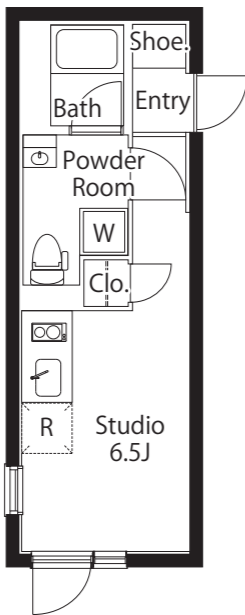

住居専有面積
30.48㎡

No.201
136,000円

No.202
No.302

F1 TYPE

Studio

洋室 6.5帖

住居専有面積
17.21㎡

No.202
98,000円

No.302
99,000円

No.203
No.303

G1 TYPE

Studio

洋室 6.5帖

住居専有面積
17.21㎡

No.203
99,000円

No.303
100,000円

新築賃貸

都心ならではのステータスと利便性を兼ね備えた高級賃貸レジデンス
 パセオ
PASEO 市谷台町II
 物件の隣には、姉妹棟の「PASEO 市谷台町I」もございます。併せてご覧くださいませ。

宿
 エ
 リ
 ア
 が
 生
 活
 圏

No.204
 H TYPE

Studio

洋室 6.5帖
 住居専有面積
 18.75㎡

No.204
 101,000円

No.301
 E2TYPE

Studio

洋室12.0帖
 住居専有面積
 30.48㎡

No.301
 137,000円

No.304
 I TYPE

Studio

洋室 6.5帖
 住居専有面積
 18.75㎡

No.304
 102,000円

No.401
 J TYPE