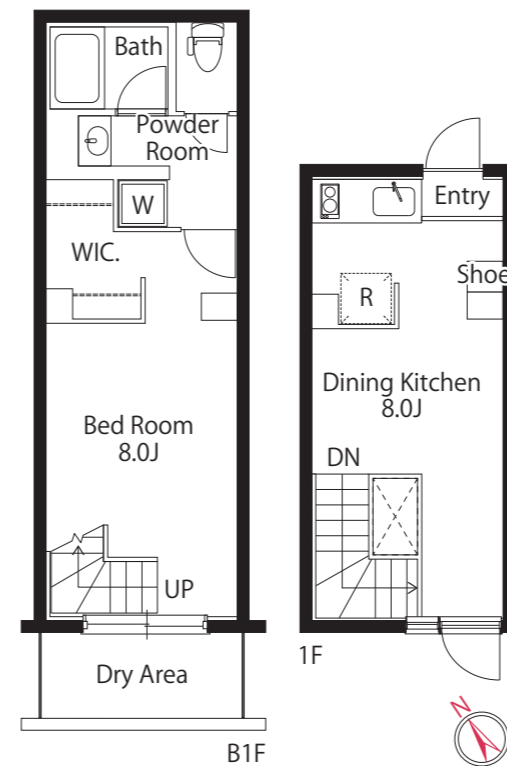

宿
工
リ
ア
が
生
活
圏

No.101
A TYPE

1LDK

LDK10.0帖
&
洋室10.0帖

住居専有面積
44.62㎡

No.101
190,000円

No.102
B TYPE

1LDK

LDK 8.0帖
&
洋室 8.0帖

住居専有面積
39.49㎡

No.102
169,000円

No.103
C TYPE

1LDK

LDK 8.0帖
&
洋室 8.0帖

住居専有面積
39.49㎡

No.103
171,000円

No.104
D TYPE

1DK

D K 7.0帖
&
洋室 7.0帖

住居専有面積
34.97㎡

No.104
151,000円

No.201
E1 TYPE

Studio

洋室12.0帖

住居専有面積
30.48㎡

No.201
136,000円

No.202
No.302

F1 TYPE

Studio

洋室 6.5帖

住居専有面積
17.21㎡

No.202
98,000円