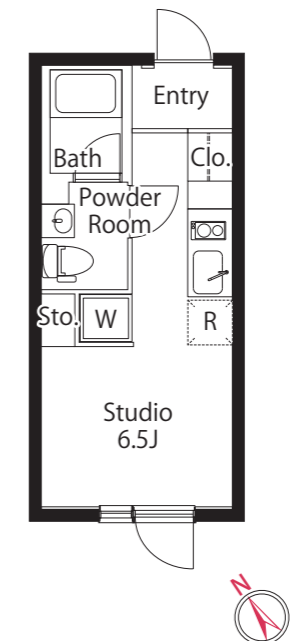

No.104
D TYPE

1DK

D K 7.0帖
&
洋室 7.0帖

住居専有面積
34.97㎡

No.104
151,000円

No.201
E1 TYPE

Studio

洋室12.0帖

住居専有面積
30.48㎡

No.201
136,000円

No.202
No.302

F1 TYPE

Studio

洋室 6.5帖

住居専有面積
17.21㎡

No.202
98,000円

No.302
99,000円

No.203
No.303

G1 TYPE

Studio

洋室 6.5帖

住居専有面積
17.21㎡

No.203
99,000円

No.303
100,000円