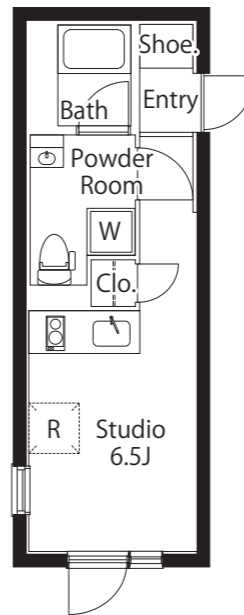

No.302
99,000円

No.203
No.303

G1 TYPE

Studio

洋室 6.5帖

住居専有面積
17.21㎡

No.203
99,000円

No.303
100,000円

Studio

洋室12.0帖
 住居専有面積
 30.48㎡

No.301
 137,000円

No.304
 I TYPE

Studio

洋室 6.5帖
 住居専有面積
 18.75㎡

No.304
 102,000円

No.401
 J TYPE

Studio

洋室12.0帖
 住居専有面積
 30.48㎡

No.401
 138,000円

No.402
 F2TYPE

Studio

洋室 6.5帖
 住居専有面積
 17.21㎡

No.402
 100,000円

No.403
 G2TYPE

Studio

洋室 6.5帖
 住居専有面積
 17.21㎡

No.403
 101,000円

4F	401 J TYPE Studio 30.48㎡ 138,000円	402 F2TYPE Studio 17.21㎡ 100,000円	403 G2TYPE Studio 17.21㎡ 101,000円	
	301 E2TYPE Studio 30.48㎡ 137,000円	302 F1TYPE Studio 17.21㎡ 99,000円	303 G1TYPE Studio 17.21㎡ 100,000円	304 I TYPE Studio 18.75㎡ 102,000円
3F	201 E1TYPE Studio 30.48㎡ 136,000円	202 F1TYPE Studio 17.21㎡ 98,000円	203 G1TYPE Studio 17.21㎡ 99,000円	204 H TYPE Studio 18.75㎡ 101,000円
	101 A TYPE 1LDK 44.62㎡ 190,000円	102 B TYPE 1LDK 39.49㎡ 169,000円	103 C TYPE 1LDK 39.49㎡ 171,000円	104 D TYPE 1DK 34.97㎡ 151,000円
1F				
B1F	101 メゾネット	102 メゾネット	103 メゾネット	104 メゾネット