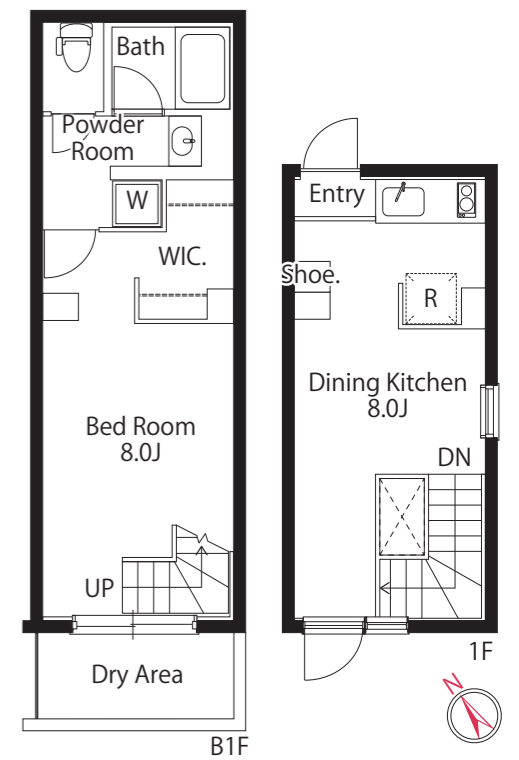

宿
工
リ
ア
が
生
活
圏

No.101
A TYPE

1LDK

LDK10.0帖
&
洋室10.0帖

住居専有面積
44.62㎡

No.101
190,000円

No.102
B TYPE

1LDK

LDK 8.0帖
&
洋室 8.0帖

住居専有面積
39.49㎡

No.102
169,000円

No.103
C TYPE

1LDK

LDK 8.0帖
&
洋室 8.0帖

住居専有面積
39.49㎡

No.103
171,000円

No.104
D TYPE

1DK

D K 7.0帖
&
洋室 7.0帖

住居専有面積
34.97㎡

No.104
151,000円

No.201
E1 TYPE

Studio

洋室12.0帖

住居専有面積
30.48㎡

No.201
136,000円

No.202
No.302

F1 TYPE

Studio

洋室 6.5帖

住居専有面積
17.21㎡

No.202
98,000円