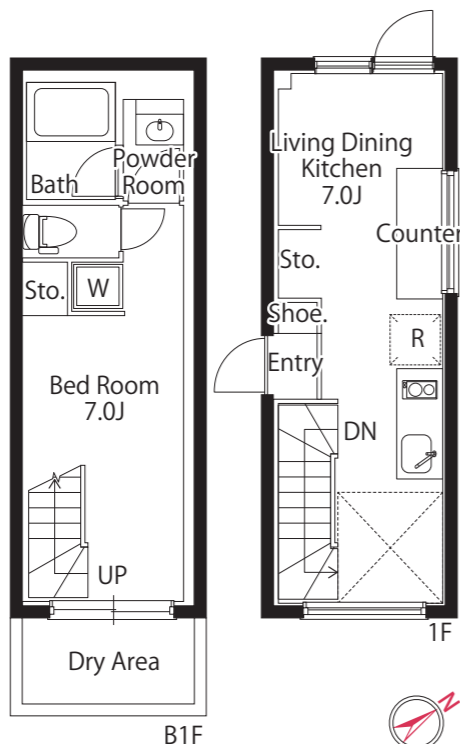

宿
工
リ
ア
が
生
活
圏

No.101
A TYPE

1LDK

LDK10.0帖
&
洋室10.0帖

住居専有面積
44.62㎡

No.101
190,000円

No.102
B TYPE

1LDK

LDK 8.0帖
&
洋室 8.0帖

住居専有面積
39.49㎡

No.102
169,000円

No.103
C TYPE

1LDK

LDK 8.0帖
&
洋室 8.0帖

住居専有面積
39.49㎡

No.103
171,000円

No.104
D TYPE

1DK

D K 7.0帖
&
洋室 7.0帖

住居専有面積
34.97㎡

No.104
151,000円

No.201
E1 TYPE

Studio

洋室12.0帖

住居専有面積
30.48㎡

No.201
136,000円

No.202
No.302

F1 TYPE

Studio

洋室 6.5帖

住居専有面積
17.21㎡

No.202
98,000円