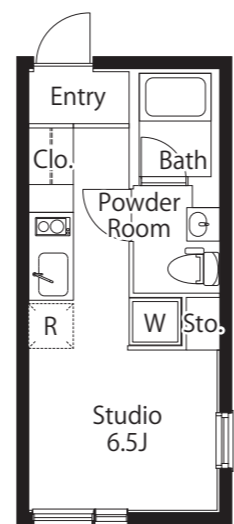

No.104
D TYPE

1DK

D K 7.0帖
&
洋室 7.0帖

住居専有面積
34.97㎡

No.104
151,000円

No.201
E1 TYPE

Studio

洋室12.0帖

Studio

洋室12.0帖
 住居専有面積
 30.48㎡

No.301
 137,000円

No.304
 I TYPE

Studio

洋室 6.5帖
 住居専有面積
 18.75㎡

No.304
 102,000円

No.401
 J TYPE

Studio

洋室12.0帖
 住居専有面積
 30.48㎡

No.401
 138,000円

No.402
 F2TYPE

Studio

洋室 6.5帖
 住居専有面積
 17.21㎡

No.402
 100,000円

No.403
 G2TYPE

Studio

洋室 6.5帖
 住居専有面積
 17.21㎡

No.403
 101,000円

4F	401 J TYPE Studio 30.48㎡ 138,000円	402 F2TYPE Studio 17.21㎡ 100,000円	403 G2TYPE Studio 17.21㎡ 101,000円	
	301 E2TYPE Studio 30.48㎡ 137,000円	302 F1TYPE Studio 17.21㎡ 99,000円	303 G1TYPE Studio 17.21㎡ 100,000円	304 I TYPE Studio 18.75㎡ 102,000円
3F	201 E1TYPE Studio 30.48㎡ 136,000円	202 F1TYPE Studio 17.21㎡ 98,000円	203 G1TYPE Studio 17.21㎡ 99,000円	204 H TYPE Studio 18.75㎡ 101,000円
	101 A TYPE 1LDK 44.62㎡ 190,000円	102 B TYPE 1LDK 39.49㎡ 169,000円	103 C TYPE 1LDK 39.49㎡ 171,000円	104 D TYPE 1DK 34.97㎡ 151,000円
1F				
B1F	101 メゾネット	102 メゾネット	103 メゾネット	104 メゾネット