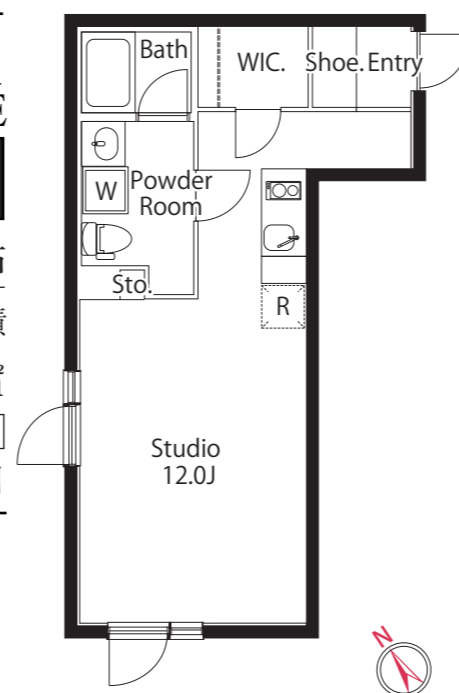

LDK 8.0帖
&
洋室 8.0帖

住居専有面積
39.49㎡

No.102
169,000円

No.103
C TYPE

1LDK

LDK 8.0帖
&
洋室 8.0帖

住居専有面積
39.49㎡

No.103
171,000円

No.104
D TYPE

1DK

D K 7.0帖
&
洋室 7.0帖

住居専有面積
34.97㎡

No.104
151,000円

No.201
E1 TYPE

Studio

洋室12.0帖

住居専有面積
30.48㎡

No.201
136,000円

No.202
No.302

F1 TYPE

Studio

洋室 6.5帖

住居専有面積
17.21㎡

No.202
98,000円

No.302
99,000円

No.203
No.303

G1 TYPE

Studio

洋室 6.5帖

住居専有面積
17.21㎡

No.203
99,000円

No.303
100,000円