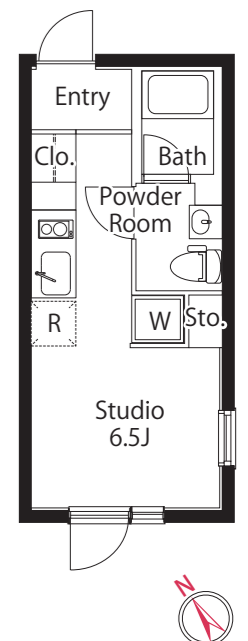

住居専有面積
30.48㎡

No.201
136,000円

No.202
No.302

F1 TYPE

Studio

洋室 6.5帖

住居専有面積
17.21㎡

No.202
98,000円

No.302
99,000円

No.203
No.303

G1 TYPE

Studio

洋室 6.5帖

住居専有面積
17.21㎡

No.203
99,000円

No.303
100,000円

新築賃貸

都心ならではのステータスと利便性を兼ね備えた高級賃貸レジデンス
 パセオ
PASEO 市谷台町II
 物件の隣には、姉妹棟の「PASEO 市谷台町I」もございます。併せてご覧くださいませ。

宿
 エ
 リ
 ア
 が
 生
 活
 圏

No.204
 H TYPE

Studio

洋室 6.5帖
 住居専有面積
 18.75㎡

No.204
 101,000円

No.301
 E2TYPE