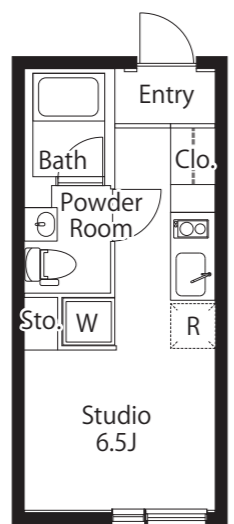

No.104
D TYPE

1DK

D K 7.0帖
&
洋室 7.0帖

住居専有面積
34.97㎡

No.104
151,000円

No.201
E1 TYPE

Studio

洋室12.0帖

Studio

洋室12.0帖
 住居専有面積
 30.48㎡

No.301
 137,000円

No.304
 I TYPE

Studio

洋室 6.5帖
 住居専有面積
 18.75㎡

No.304
 102,000円

No.401
 J TYPE

Studio

洋室12.0帖
 住居専有面積
 30.48㎡

No.401
 138,000円

No.402
 F2TYPE

Studio

洋室 6.5帖
 住居専有面積
 17.21㎡

No.402
 100,000円

No.403
 G2TYPE

Studio

洋室 6.5帖
 住居専有面積
 17.21㎡

No.403
 101,000円

4F	401 J TYPE Studio 30.48㎡ 138,000円	402 F2TYPE Studio 17.21㎡ 100,000円	403 G2TYPE Studio 17.21㎡ 101,000円	
	301 E2TYPE Studio 30.48㎡ 137,000円	302 F1TYPE Studio 17.21㎡ 99,000円	303 G1TYPE Studio 17.21㎡ 100,000円	304 I TYPE Studio 18.75㎡ 102,000円
3F	201 E1TYPE Studio 30.48㎡ 136,000円	202 F1TYPE Studio 17.21㎡ 98,000円	203 G1TYPE Studio 17.21㎡ 99,000円	204 H TYPE Studio 18.75㎡ 101,000円
	101 A TYPE 1LDK 44.62㎡ 190,000円	102 B TYPE 1LDK 39.49㎡ 169,000円	103 C TYPE 1LDK 39.49㎡ 171,000円	104 D TYPE 1DK 34.97㎡ 151,000円
1F				
B1F	101 メゾネット	102 メゾネット	103 メゾネット	104 メゾネット