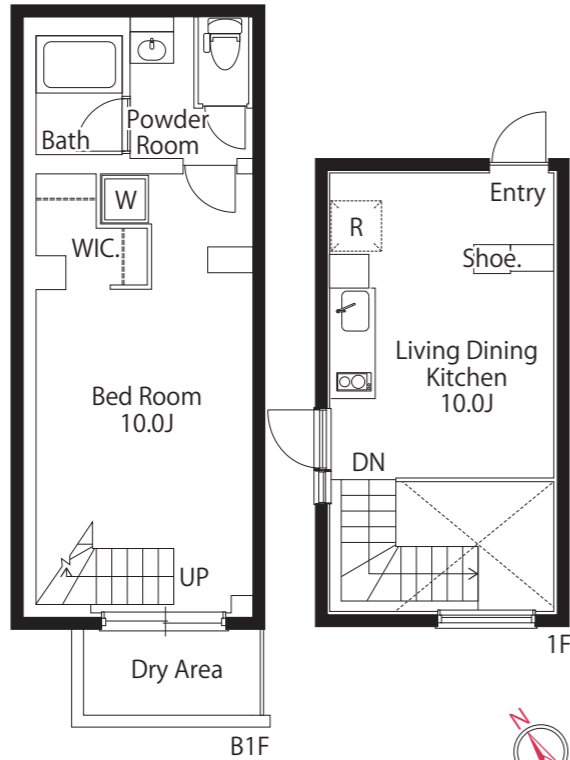

宿
工
リ
ア
が
生
活
圏

No.101
A TYPE

1LDK

LDK10.0帖
&
洋室10.0帖

住居専有面積
44.62㎡

No.101
190,000円

No.102
B TYPE

1LDK

LDK 8.0帖
&
洋室 8.0帖

住居専有面積
39.49㎡

No.102
169,000円

No.103
C TYPE

1LDK

LDK 8.0帖
&
洋室 8.0帖

住居専有面積
39.49㎡

No.103
171,000円

No.104
D TYPE

1DK

D K 7.0帖
&
洋室 7.0帖

住居専有面積
34.97㎡

No.104
151,000円

No.201
E1 TYPE

Studio

洋室12.0帖

住居専有面積
30.48㎡

No.201
136,000円

No.202
No.302

F1 TYPE

Studio

洋室 6.5帖

住居専有面積
17.21㎡

No.202
98,000円