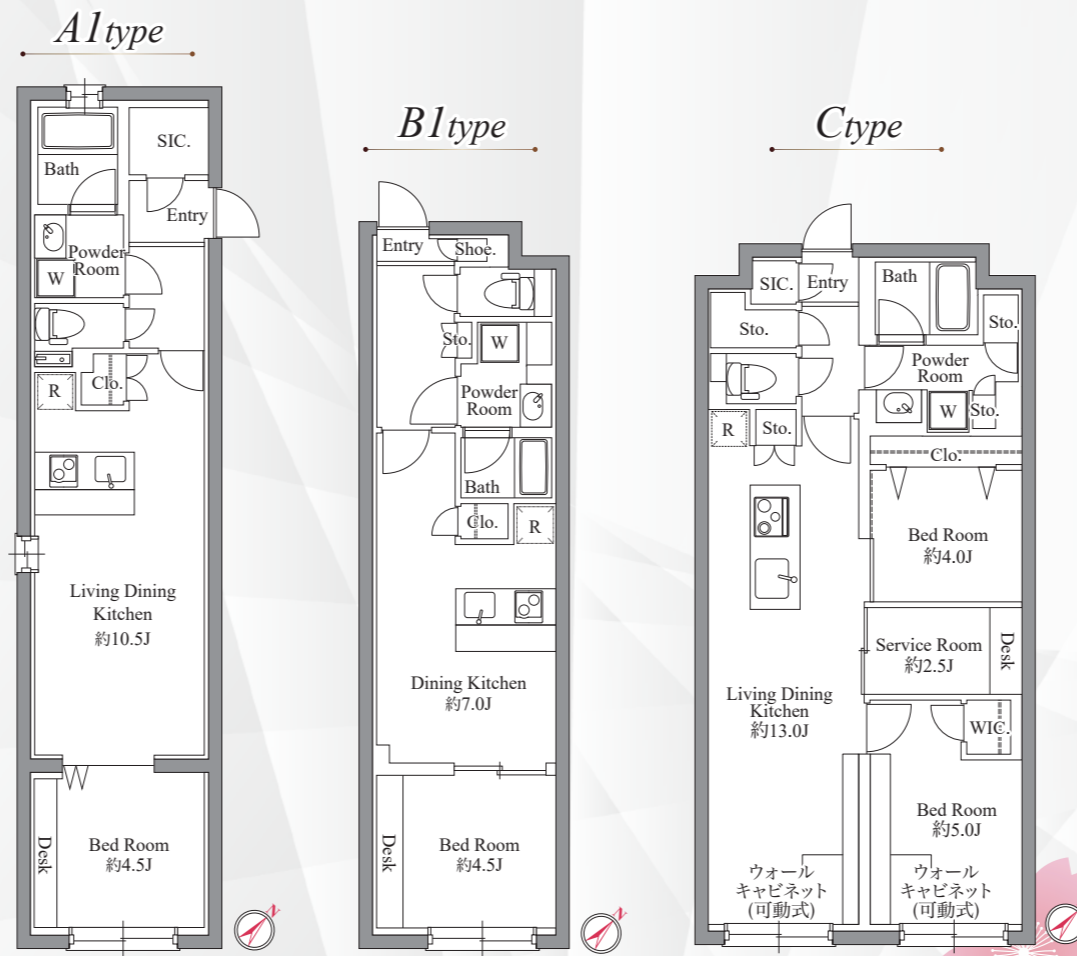

選べる豊富な間取り お部屋は他にもございます。
お気軽にお問い合わせください、すぐに資料をお送りいたします。

	401 1LDK	402 1DK	403 1DK	404 1LDK
4F	A2 type 35.28㎡ 128,000円	B2 type 28.56㎡ 114,000円	B'2 type 28.56㎡ 114,000円	A2 type 35.28㎡ 128,000円
3F	301 1LDK 128,000円	302 1DK 114,000円	303 1DK 114,000円	304 1LDK 128,000円
2F	A2 type 35.28㎡ 127,000円	C type 57.12㎡ 212,000円	A2 type 35.28㎡ 127,000円	
1F	101 1LDK 123,000円	102 1DK 108,000円	103 1LDK 123,000円	