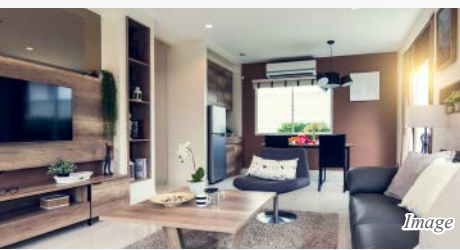

新築

DESIGNERS RESIDENCE

コンポジット上野毛通り

COMPOSITE KAMINOGE DORI

駅近生活

東急大井町線

上野毛駅 徒歩 2分

敷金0ヶ月 礼金0ヶ月 保証金0ヶ月

自由が丘エリアに住まう

自由が丘まで6分

荷物が多くても安心！入居者専用
トランクルーム（先着6台）
スキー、スノーボード、ゴルフ用具や衣替え等、荷物を
スマートに収納！約1.0帖あるので使い方がいろいろ。
※月額3,300円 ※1Fにございます

駅周辺はスーパー、ドラッグストア、
コンビニはもちろん、銀行や病院など
生活に欠かせないお店が充実しています。

全室広々設計 1DK 108,000円～ / 1LDK 123,000円～ / 2LDK 212,000円～

充実の設備仕様

カラーTVモニター付
オートロック

ディンプルキー

ドアガード

共用部内廊下

宅配ボックス

室内洗濯機置場

浴室換気乾燥機

温水
シャワートイレ