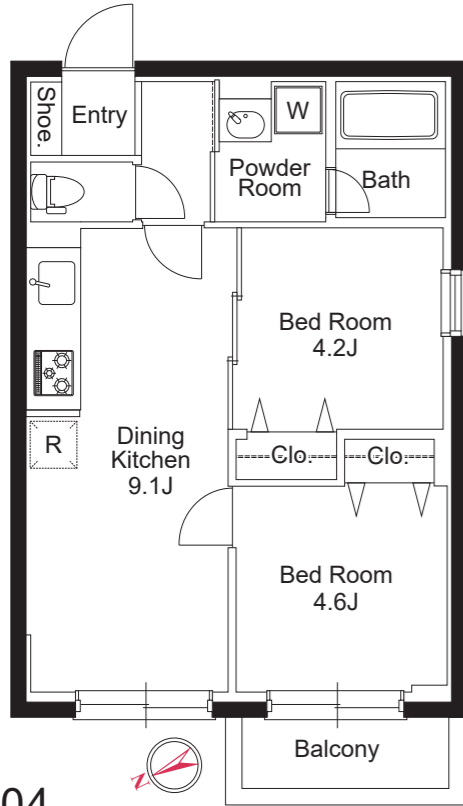

ハイセキュリティ × 全室広々設計

3/3

104
2DK 40.42㎡
洋室 4.2帖+洋室 4.6帖
+ Dining Kitchen 9.1帖

204,304
2DK 40.42㎡
洋室 4.2帖+洋室 4.6帖
+ Dining Kitchen 9.1帖

105
2DK 40.25㎡
洋室 4.3帖+洋室 4.5帖+ Dining Kitchen 9.0帖

205
2DK 40.25㎡
洋室 4.3帖+洋室 4.5帖+ Dining Kitchen 9.0帖