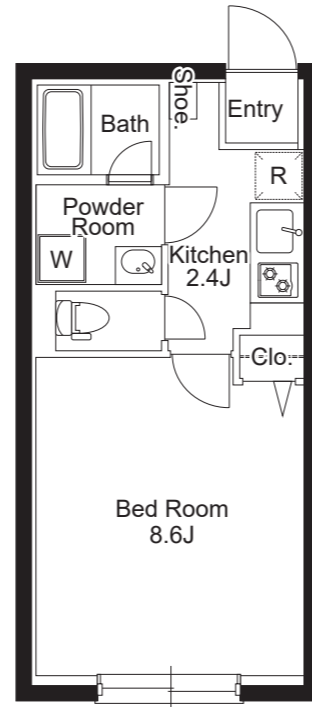

新築

三軒茶屋に住まう 自転車で7分

東急世田谷線 松陰神社前駅 徒歩3分

RJカーサ松陰神社

ハイセキュリティー × 全室広々設計

2/3

301 1K 25.87㎡
洋室 8.6帖+ Kitchen 2.4J

Equipment

不審者の侵入を防ぐカラーTVモニター付オートロックシステム

来訪者を確認できるハンズフリーインターホン

玄関錠には、ダブルロックを採用

玄関にはピッキング対策に優れたディンプルキーを採用

玄関扉にはキーチェーンより防犯性の高いドアガード

夜間の帰宅でも安心な人感センサーライト

安全性に配慮し、共用部には防犯カメラを3台設置

プライバシーに配慮したダイヤル式メールボックス

不在時の荷物の受取に便利24時間利用可能な宅配ボックス

バール攻撃に対して高い防犯性能を発揮する鎌デッドボルトを装備

万一の地震でも変形を防ぐ耐震枠付の玄関扉

玄関には収納力の高いシューズボックス(303はシューズクローク)

大切な衣類を収納できる中～大型クローゼット(303はOpen closet)

室内を快適に保つエアコンを居室に設置(Studio,1K:1台,1LDK:2台,2DK:3台)

レンジフード・キッチン下収納付のシステムガスキッチン(1R:1口,1K:2口,1LDK,2DK:グリル付3口)

食器の飛び出しを防ぐ耐震ラッチ吊戸棚

キッチン、洗面に使いやすいシングルレバー混合水栓

全居室、遮音性に優れたフローリング仕上げ

24時間定風量換気システム付浴室換気乾燥暖房涼風機

お湯張り付バス(1LDK,2DKは追い焚き機能付)

浴室の床には乾きが早く衛生的な浴室環境を保つ楽乾フロア

浴室には湯温の設定が簡単なサーモスタット水栓

バスルーム・トイレの独立設計で快適な毎日

清潔な暖房便座付き温水シャワートイレ

清潔感溢れるスタイリッシュな鏡裏収納付き独立洗面台

ビルトイン浄水器付き

室内洗濯機置場

給水ホースが外れても自動で水が止まる緊急止水弁内蔵の洗濯用水栓

振動を軽減し漏水事故を防ぐ洗濯機防水パンを室内に設置

操作性に優れたワイドスイッチ

電話回線とテレビ・インターネット端子が一体化されたマルチメディアコンセント

すぐに生活をスタートできる居室照明付

バルコニー有り(104,105,204,205,304,305のみ)

多彩な番組を楽しめるBS・110度CS対応 ※別途費用要

Wi-Fi・インターネット使い放題!(e-Broad光プラス) ※最大速度1Gbps

外観はスタイリッシュなコンクリート打放し

敷地内ゴミ置場

小型犬または猫1匹までペットとの同居が可能(敷金1ヶ月追加)

二人同居可能

自転車置場 15台 ※各住戸1台(月額550円※税込)

【物件概要】

名称/RJカーサ松陰神社

所在地/東京都世田谷区若林4-19-13

構造/鉄筋コンクリート造 規模/地上3階建 総戸数/15戸

築年月/2021年11月20日(予定) 入居日/2021年11月20日(予定)

【契約条件】

普通賃貸借2年契約(更新型) 敷金1ヶ月 礼金0ヶ月 賃貸保証会社加入(家賃総額の50%) 賃料口座振替手数料:月額440円

貸主指定賃貸入居者総合保険加入(別途費用)

退去時通常清掃費用: 30㎡未満: 35,200円(税込)、30㎡以上40㎡未満: 39,600円(税込)、40㎡以上: ㎡数×990円(税込)

※インターネット通信速度については、ご利用環境や回線混雑状況などにより低下する場合があります。

※先行契約不可、先行申込可となります。

ペット飼育可

小型犬または猫1匹まで(敷金追加1ヶ月)