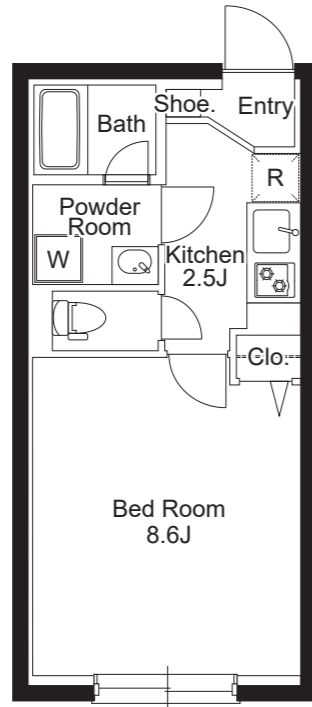

新築

三軒茶屋に住まう 自転車で7分

東急世田谷線 松陰神社前駅 徒歩3分

RJカーサ松陰神社

ハイセキュリティー × 全室広々設計

2/3

201 1K 25.87㎡
洋室 8.6帖+ Kitchen 2.4帖

Equipment

不審者の侵入を防ぐカラーTVモニター付オートロックシステム

来訪者を確認できるハンズフリーインターホン

玄関錠には、ダブルロックを採用

玄関にはピッキング対策に優れたディンプルキーを採用

玄関扉にはキーチェーンより防犯性の高いドアガード

夜間の帰宅でも安心な人感センサーライト

安全性に配慮し、共用部には防犯カメラを3台設置

プライバシーに配慮したダイヤル式メールボックス

不在時の荷物の受取に便利24時間利用可能な宅配ボックス

バール攻撃に対して高い防犯性能を発揮する鎌デッドボルトを装備

万一の地震でも変形を防ぐ耐震枠付の玄関扉

玄関には収納力の高いシューズボックス(303はシューズクローク)

大切な衣類を収納できる中～大型クローゼット(303はOpen closet)

室内を快適に保つエアコンを居室に設置(Studio,1K:1台,1LDK:2台,2DK:3台)

レンジフード・キッチン下収納付のシステムガスキッチン(1R:1口,1K:2口,1LDK,2DK:グリル付3口)

食器の飛び出しを防ぐ耐震ラッチ吊戸棚

キッチン、洗面に使いやすいシングルレバー混合水栓

全居室、遮音性に優れたフローリング仕上げ

24時間定風量換気システム付浴室換気乾燥暖房涼風機

お湯張り付バス(1LDK,2DKは追い焚き機能付)

浴室の床には乾きが早く衛生的な浴室環境を保つ楽乾フロア

浴室には湯温の設定が簡単なサーモスタット水栓

バスルーム・トイレの独立設計で快適な毎日

清潔な暖房便座付き温水シャワートイレ

清潔感溢れるスタイリッシュな鏡裏収納付き独立洗面台

ビルトイン浄水器付き

室内洗濯機置場

給水ホースが外れても自動で水が止まる緊急止水弁内蔵の洗濯用水栓

振動を軽減し漏水事故を防ぐ洗濯機防水パンを室内に設置

操作性に優れたワイドスイッチ

電話回線とテレビ・インターネット端子が一体化されたマルチメディアコンセント

すぐに生活をスタートできる居室照明付

バルコニー有り(104,105,204,205,304,305のみ)

多彩な番組を楽しめるBS・110度CS対応 ※別途費用要

Wi-Fi・インターネット使い放題!(e-Broad光プラス) ※最大速度1Gbps

外観はスタイリッシュなコンクリート打放し

敷地内ゴミ置場

小型犬または猫1匹までペットとの同居が可能(敷金1ヶ月追加)

二人同居可能

自転車置場 15台 ※各住戸1台(月額550円※税込)

【物件概要】

名称/RJカーサ松陰神社

所在地/東京都世田谷区若林4-19-13

構造/鉄筋コンクリート造 規模/地上3階建 総戸数/15戸

築年月/2021年11月20日(予定) 入居日/2021年11月20日(予定)

【契約条件】

普通賃貸借2年契約(更新型) 敷金1ヶ月 礼金0ヶ月 賃貸保証会社加入(家賃総額の50%) 賃料口座振替手数料:月額440円

貸主指定賃貸入居者総合保険加入(別途費用)

退去時通常清掃費用: 30㎡未満: 35,200円(税込)、30㎡以上40㎡未満: 39,600円(税込)、40㎡以上: ㎡数×990円(税込)

※インターネット通信速度については、ご利用環境や回線混雑状況などにより低下する場合があります。

※先行契約不可、先行申込可となります。

ペット飼育可

小型犬または猫1匹まで(敷金追加1ヶ月)