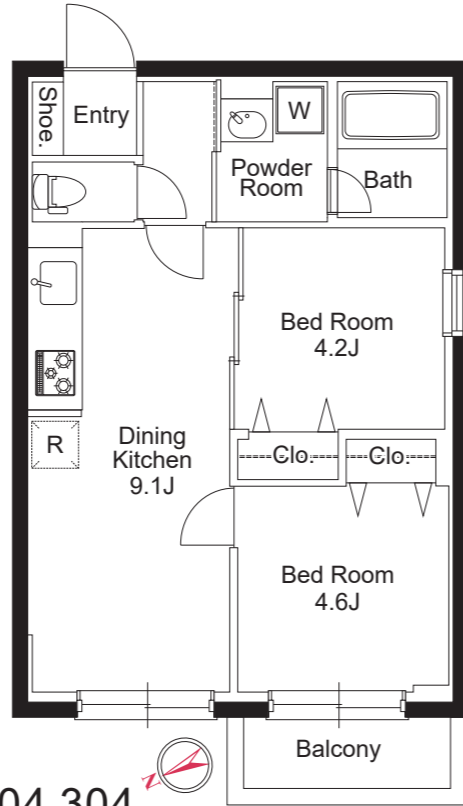

ハイセキュリティ × 全室広々設計

3/3

104
2DK 40.42㎡
洋室 4.2帖+洋室 4.6帖
+ Dining Kitchen 9.1帖

204,304
2DK 40.42㎡
洋室 4.2帖+洋室 4.6帖
+ Dining Kitchen 9.1帖

105
2DK 40.25㎡
洋室 4.3帖+洋室 4.5帖+ Dining Kitchen 9.0帖

205
2DK 40.25㎡
洋室 4.3帖+洋室 4.5帖+ Dining Kitchen 9.0帖