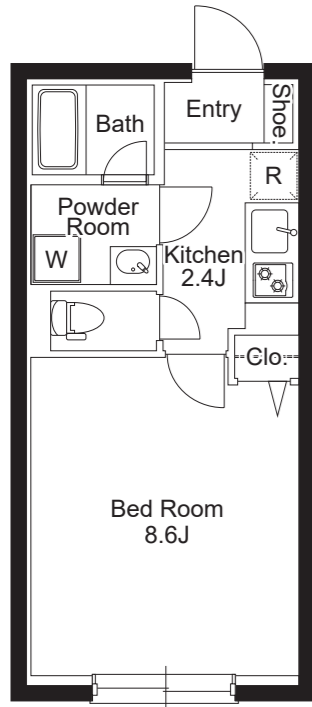

新築

三軒茶屋に住まう 自転車で7分

東急世田谷線 松陰神社前駅 徒歩3分

RJカーサ松陰神社

ハイセキュリティー × 全室広々設計

2/3

101 1K 25.87㎡
洋室 8.6帖+ Kitchen 2.4帖

Equipment

不審者の侵入を防ぐカラーTVモニター付オートロックシステム

来訪者を確認できるハンズフリーインターホン

玄関錠には、ダブルロックを採用

玄関にはピッキング対策に優れたディンプルキーを採用

玄関扉にはキーチェーンより防犯性の高いドアガード

夜間の帰宅でも安心な人感センサーライト

安全性に配慮し、共用部には防犯カメラを3台設置

プライバシーに配慮したダイヤル式メールボックス

不在時の荷物の受取に便利24時間利用可能な宅配ボックス

バール攻撃に対して高い防犯性能を発揮する鎌デッドボルトを装備

万一の地震でも変形を防ぐ耐震枠付の玄関扉

玄関には収納力の高いシューズボックス(303はシューズクローク)

大切な衣類を収納できる中～大型クローゼット(303はOpen closet)

室内を快適に保つエアコンを居室に設置(Studio,1K:1台,1LDK:2台,2DK:3台)

レンジフード・キッチン下収納付のシステムガスキッチン(1R:1口,1K:2口,1LDK,2DK:グリル付3口)

食器の飛び出しを防ぐ耐震ラッチ吊戸棚

キッチン、洗面に使いやすいシングルレバー混合水栓

全居室、遮音性に優れたフローリング仕上げ

24時間定風量換気システム付浴室換気乾燥暖房涼風機

お湯張り付バス(1LDK,2DKは追い焚き機能付)

浴室の床には乾きが早く衛生的な浴室環境を保つ楽乾フロア

浴室には湯温の設定が簡単なサーモスタット水栓

バスルーム・トイレの独立設計で快適な毎日

清潔な暖房便座付き温水シャワートイレ

清潔感溢れるスタイリッシュな鏡裏収納付き独立洗面台

ビルトイン浄水器付き

室内洗濯機置場

給水ホースが外れても自動で水が止まる緊急止水弁内蔵の洗濯用水栓

振動を軽減し漏水事故を防ぐ洗濯機防水パンを室内に設置

操作性に優れたワイドスイッチ

電話回線とテレビ・インターネット端子が一体化されたマルチメディアコンセント

すぐに生活をスタートできる居室照明付

バルコニー有り(104,105,204,205,304,305のみ)

多彩な番組を楽しめるBS・110度CS対応 ※別途費用要

Wi-Fi・インターネット使い放題!(e-Broad光プラス) ※最大速度1Gbps

外観はスタイリッシュなコンクリート打放し

敷地内ゴミ置場

小型犬または猫1匹までペットとの同居が可能(敷金1ヶ月追加)

二人同居可能

自転車置場 15台 ※各住戸1台(月額550円※税込)

【物件概要】

名称/RJカーサ松陰神社

所在地/東京都世田谷区若林4-19-13

構造/鉄筋コンクリート造 規模/地上3階建 総戸数/15戸

築年月/2021年11月20日(予定) 入居日/2021年11月20日(予定)

【契約条件】

普通賃貸借2年契約(更新型) 敷金1ヶ月 礼金0ヶ月 賃貸保証会社加入(家賃総額の50%) 賃料口座振替手数料:月額440円

貸主指定賃貸入居者総合保険加入(別途費用)

退去時通常清掃費用: 30㎡未満: 35,200円(税込)、30㎡以上40㎡未満: 39,600円(税込)、40㎡以上: ㎡数×990円(税込)

※インターネット通信速度については、ご利用環境や回線混雑状況などにより低下する場合があります。

※先行契約不可、先行申込可となります。

ペット飼育可

小型犬または猫1匹まで(敷金追加1ヶ月)