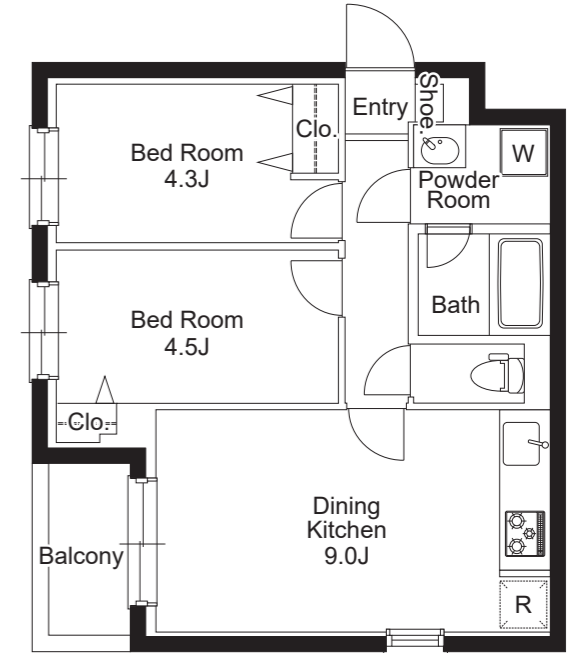

ハイセキュリティ × 全室広々設計

3/3

104
2DK 40.42㎡
洋室 4.2帖+洋室 4.6帖
+ Dining Kitchen 9.1帖

204,304
2DK 40.42㎡
洋室 4.2帖+洋室 4.6帖
+ Dining Kitchen 9.1帖

105
2DK 40.25㎡
洋室 4.3帖+洋室 4.5帖+ Dining Kitchen 9.0帖

205
2DK 40.25㎡
洋室 4.3帖+洋室 4.5帖+ Dining Kitchen 9.0帖