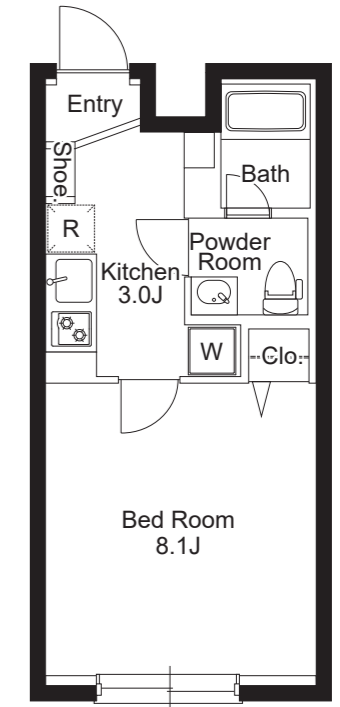

新築

三軒茶屋に住まう 自転車で7分

東急世田谷線 松陰神社前駅 徒歩3分

RJカーサ松陰神社

ハイセキュリティー × 全室広々設計

2/3

103,203 1K 25.41㎡
洋室 8.1帖+ Kitchen 3.0帖

Equipment

不審者の侵入を防ぐカラーTVモニター付オートロックシステム

来訪者を確認できるハンズフリーインターホン

玄関錠には、ダブルロックを採用

玄関にはピッキング対策に優れたディンプルキーを採用

玄関扉にはキーチェーンより防犯性の高いドアガード

夜間の帰宅でも安心な人感センサーライト

安全性に配慮し、共用部には防犯カメラを3台設置

プライバシーに配慮したダイヤル式メールボックス

不在時の荷物の受取に便利24時間利用可能な宅配ボックス

バール攻撃に対して高い防犯性能を発揮する鎌デッドボルトを装備

万一の地震でも変形を防ぐ耐震枠付の玄関扉

玄関には収納力の高いシューズボックス(303はシューズクローク)

大切な衣類を収納できる中～大型クローゼット(303はOpen closet)

室内を快適に保つエアコンを居室に設置(Studio,1K:1台,1LDK:2台,2DK:3台)

レンジフード・キッチン下収納付のシステムガスキッチン(1R:1口,1K:2口,1LDK,2DK:グリル付3口)

食器の飛び出しを防ぐ耐震ラッチ吊戸棚

キッチン、洗面に使いやすいシングルレバー混合水栓

全居室、遮音性に優れたフローリング仕上げ

24時間定風量換気システム付浴室換気乾燥暖房涼風機

お湯張り付バス(1LDK,2DKは追い焚き機能付)

浴室の床には乾きが早く衛生的な浴室環境を保つ楽乾フロア

浴室には湯温の設定が簡単なサーモスタット水栓

バスルーム・トイレの独立設計で快適な毎日

清潔な暖房便座付き温水シャワートイレ

清潔感溢れるスタイリッシュな鏡裏収納付き独立洗面台

ビルトイン浄水器付き

室内洗濯機置場

給水ホースが外れても自動で水が止まる緊急止水弁内蔵の洗濯用水栓

振動を軽減し漏水事故を防ぐ洗濯機防水パンを室内に設置

操作性に優れたワイドスイッチ

電話回線とテレビ・インターネット端子が一体化されたマルチメディアコンセント

すぐに生活をスタートできる居室照明付

バルコニー有り(104,105,204,205,304,305のみ)

多彩な番組を楽しめるBS・110度CS対応 ※別途費用要

Wi-Fi・インターネット使い放題!(e-Broad光プラス) ※最大速度1Gbps

外観はスタイリッシュなコンクリート打放し

敷地内ゴミ置場

小型犬または猫1匹までペットとの同居が可能(敷金1ヶ月追加)

二人同居可能

自転車置場 15台 ※各住戸1台(月額550円※税込)

【物件概要】

名称/RJカーサ松陰神社

所在地/東京都世田谷区若林4-19-13

構造/鉄筋コンクリート造 規模/地上3階建 総戸数/15戸

築年月/2021年11月20日(予定) 入居日/2021年11月20日(予定)

【契約条件】

普通賃貸借2年契約(更新型) 敷金1ヶ月 礼金0ヶ月 賃貸保証会社加入(家賃総額の50%) 賃料口座振替手数料:月額440円

貸主指定賃貸入居者総合保険加入(別途費用)

退去時通常清掃費用: 30㎡未満: 35,200円(税込)、30㎡以上40㎡未満: 39,600円(税込)、40㎡以上: ㎡数×990円(税込)

※インターネット通信速度については、ご利用環境や回線混雑状況などにより低下する場合があります。

※先行契約不可、先行申込可となります。

ペット飼育可

小型犬または猫1匹まで(敷金追加1ヶ月)