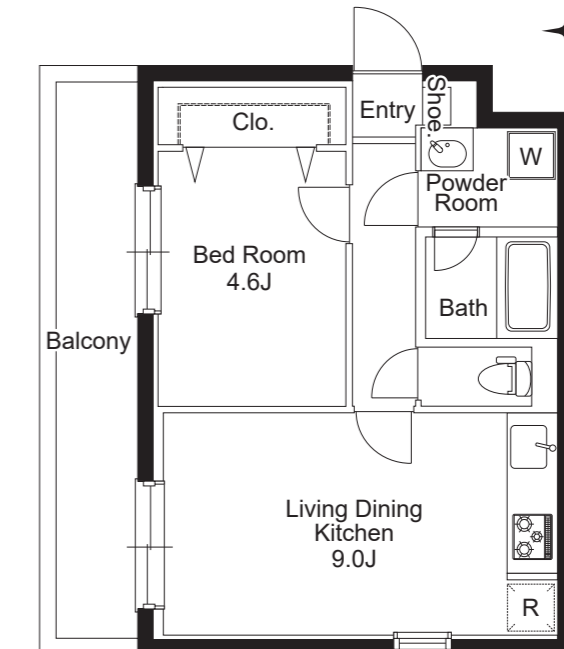

305
1LDK 34.61㎡
洋室 4.6帖+ Living Dining Kitchen 9.0帖