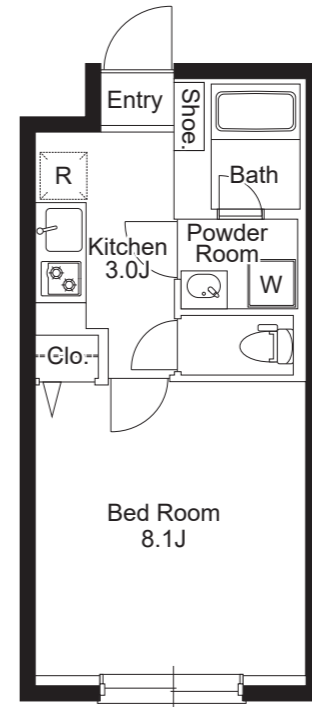

新築

三軒茶屋に住まう 自転車で7分

東急世田谷線 松陰神社前駅 徒歩3分

RJカーサ松陰神社

ハイセキュリティー × 全室広々設計

2/3

202,203 1K 25.41㎡
洋室 8.1帖+ Kitchen 3.0帖

Equipment

不審者の侵入を防ぐカラーTVモニター付オートロックシステム

来訪者を確認できるハンズフリーインターホン

玄関錠には、ダブルロックを採用

玄関にはピッキング対策に優れたディンプルキーを採用

玄関扉にはキーチェーンより防犯性の高いドアガード

夜間の帰宅でも安心な人感センサーライト

安全性に配慮し、共用部には防犯カメラを3台設置

プライバシーに配慮したダイヤル式メールボックス

不在時の荷物の受取に便利24時間利用可能な宅配ボックス

バール攻撃に対して高い防犯性能を発揮する鎌デッドボルトを装備

万一の地震でも変形を防ぐ耐震枠付の玄関扉

玄関には収納力の高いシューズボックス(303はシューズクローク)

大切な衣類を収納できる中～大型クローゼット(303はOpen closet)

室内を快適に保つエアコンを居室に設置(Studio,1K:1台,1LDK:2台,2DK:3台)

レンジフード・キッチン下収納付のシステムガスキッチン(1R:1口,1K:2口,1LDK,2DK:グリル付3口)

食器の飛び出しを防ぐ耐震ラッチ吊戸棚

キッチン、洗面に使いやすいシングルレバー混合水栓

全居室、遮音性に優れたフローリング仕上げ

24時間定風量換気システム付浴室換気乾燥暖房涼風機

お湯張り付バス(1LDK,2DKは追い焚き機能付)

浴室の床には乾きが早く衛生的な浴室環境を保つ楽乾フロア

浴室には湯温の設定が簡単なサーモスタット水栓

バスルーム・トイレの独立設計で快適な毎日

清潔な暖房便座付き温水シャワートイレ

清潔感溢れるスタイリッシュな鏡裏収納付き独立洗面台

ビルトイン浄水器付き

室内洗濯機置場

給水ホースが外れても自動で水が止まる緊急止水弁内蔵の洗濯用水栓

振動を軽減し漏水事故を防ぐ洗濯機防水パンを室内に設置

操作性に優れたワイドスイッチ

電話回線とテレビ・インターネット端子が一体化されたマルチメディアコンセント

すぐに生活をスタートできる居室照明付

バルコニー有り(104,105,204,205,304,305のみ)

多彩な番組を楽しめるBS・110度CS対応 ※別途費用要

Wi-Fi・インターネット使い放題!(e-Broad光プラス) ※最大速度1Gbps

外観はスタイリッシュなコンクリート打放し

敷地内ゴミ置場

小型犬または猫1匹までペットとの同居が可能(敷金1ヶ月追加)

二人同居可能

自転車置場 15台 ※各住戸1台(月額550円※税込)

【物件概要】

名称/RJカーサ松陰神社

所在地/東京都世田谷区若林4-19-13

構造/鉄筋コンクリート造 規模/地上3階建 総戸数/15戸

築年月/2021年11月20日(予定) 入居日/2021年11月20日(予定)

【契約条件】

普通賃貸借2年契約(更新型) 敷金1ヶ月 礼金0ヶ月 賃貸保証会社加入(家賃総額の50%) 賃料口座振替手数料:月額440円

貸主指定賃貸入居者総合保険加入(別途費用)

退去時通常清掃費用: 30㎡未満: 35,200円(税込)、30㎡以上40㎡未満: 39,600円(税込)、40㎡以上: ㎡数×990円(税込)

※インターネット通信速度については、ご利用環境や回線混雑状況などにより低下する場合があります。

※先行契約不可、先行申込可となります。

ペット飼育可

小型犬または猫1匹まで(敷金追加1ヶ月)