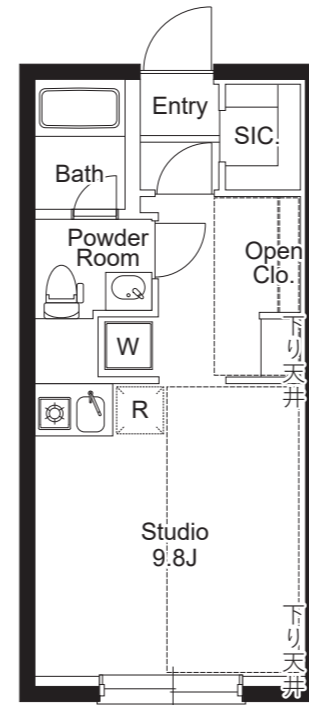

ハイセキュリティ × 全室広々設計

3/3

104
2DK 40.42㎡
洋室 4.2帖+洋室 4.6帖
+ Dining Kitchen 9.1帖

204,304
2DK 40.42㎡
洋室 4.2帖+洋室 4.6帖
+ Dining Kitchen 9.1帖

105
2DK 40.25㎡
洋室 4.3帖+洋室 4.5帖+ Dining Kitchen 9.0帖

205
2DK 40.25㎡
洋室 4.3帖+洋室 4.5帖+ Dining Kitchen 9.0帖

爆速

インターネットWi-Fi 使い放題!

LAN配線
ルーターを
設置

棟内での
プライバシー
保護

入居即日に
ネット利用が
可能

e-Broad光プラス(IPv6/IPoE方式)

3F	301 1K 25.87㎡ 106,000円	302 1K 25.41㎡ 105,000円	303 Studio 25.87㎡ 99,000円	304 2DK 40.42㎡ 176,000円	305 1LDK 34.61㎡ 155,000円
2F	201 1K 25.87㎡ 105,000円	202 1K 25.41㎡ 104,000円	203 1K 25.41㎡ 105,000円	204 2DK 40.42㎡ 172,000円	205 2DK 40.25㎡ 173,000円
1F	101 1K 25.87㎡ 102,000円	102 1K 25.41㎡ 101,000円	103 1K 25.41㎡ 102,000円	104 2DK 40.42㎡ 167,000円	105 2DK 40.25㎡ 167,000円

※共益費:10,000円/月 ※図面と現況が異なる場合、現況優先とさせていただきます。

303
Studio 25.87㎡
洋室 9.8帖

305
1LDK 34.61㎡
洋室 4.6帖+ Living Dining Kitchen 9.0帖

この物件は
空気から
こだわります!

- ・消臭、除菌
- ・抗ウイルス
- ・ペット臭

お部屋のイヤなニオイを素早く消臭!! ウイルスや細菌、有害物質までも半永久的に99%解決致します。除菌やニオイへのこだわりが大切♡