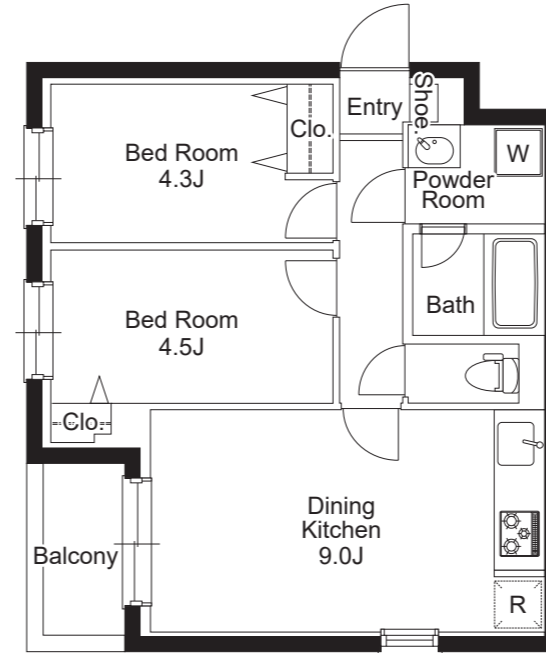

ハイセキュリティ × 全室広々設計

3/3

104
2DK 40.42㎡
洋室 4.2帖+洋室 4.6帖
+ Dining Kitchen 9.1帖

204,304
2DK 40.42㎡
洋室 4.2帖+洋室 4.6帖
+ Dining Kitchen 9.1帖

105
2DK 40.25㎡
洋室 4.3帖+洋室 4.5帖+ Dining Kitchen 9.0帖

205
2DK 40.25㎡
洋室 4.3帖+洋室 4.5帖+ Dining Kitchen 9.0帖