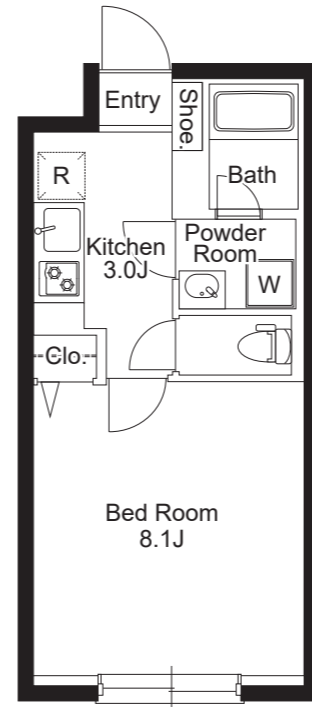

新築

三軒茶屋に住まう 自転車で7分

東急世田谷線 松陰神社前駅 徒歩3分

RJカーサ松陰神社

ハイセキュリティー × 全室広々設計

2/3

102 1K 25.41㎡
洋室 8.1帖+ Kitchen 3.0帖

Equipment

不審者の侵入を防ぐカラーTVモニター付オートロックシステム

来訪者を確認できるハンズフリーインターホン

玄関錠には、ダブルロックを採用

玄関にはピッキング対策に優れたディンプルキーを採用

玄関扉にはキーチェーンより防犯性の高いドアガード

夜間の帰宅でも安心な人感センサーライト

安全性に配慮し、共用部には防犯カメラを3台設置

プライバシーに配慮したダイヤル式メールボックス

不在時の荷物の受取に便利24時間利用可能な宅配ボックス

バール攻撃に対して高い防犯性能を発揮する鎌デッドボルトを装備

万一の地震でも変形を防ぐ耐震枠付の玄関扉

玄関には収納力の高いシューズボックス(303はシューズクローク)

大切な衣類を収納できる中～大型クローゼット(303はOpen closet)

室内を快適に保つエアコンを居室に設置(Studio,1K:1台,1LDK:2台,2DK:3台)

レンジフード・キッチン下収納付のシステムガスキッチン(1R:1口,1K:2口,1LDK,2DK:グリル付3口)

食器の飛び出しを防ぐ耐震ラッチ吊戸棚

キッチン、洗面に使いやすいシングルレバー混合水栓

全居室、遮音性に優れたフローリング仕上げ

24時間定風量換気システム付浴室換気乾燥暖房涼風機

お湯張り付バス(1LDK,2DKは追い焚き機能付)

浴室の床には乾きが早く衛生的な浴室環境を保つ楽乾フロア

浴室には湯温の設定が簡単なサーモスタット水栓

バスルーム・トイレの独立設計で快適な毎日

清潔な暖房便座付き温水シャワートイレ

清潔感溢れるスタイリッシュな鏡裏収納付き独立洗面台

ビルトイン浄水器付き

室内洗濯機置場

給水ホースが外れても自動で水が止まる緊急止水弁内蔵の洗濯用水栓

振動を軽減し漏水事故を防ぐ洗濯機防水パンを室内に設置

操作性に優れたワイドスイッチ

電話回線とテレビ・インターネット端子が一体化されたマルチメディアコンセント

すぐに生活をスタートできる居室照明付

バルコニー有り(104,105,204,205,304,305のみ)

多彩な番組を楽しめるBS・110度CS対応 ※別途費用要

Wi-Fi・インターネット使い放題!(e-Broad光プラス) ※最大速度1Gbps

外観はスタイリッシュなコンクリート打放し

敷地内ゴミ置場

小型犬または猫1匹までペットとの同居が可能(敷金1ヶ月追加)

二人同居可能

自転車置場 15台 ※各住戸1台(月額550円※税込)

【物件概要】

名称/RJカーサ松陰神社

所在地/東京都世田谷区若林4-19-13

構造/鉄筋コンクリート造 規模/地上3階建 総戸数/15戸

築年月/2021年11月20日(予定) 入居日/2021年11月20日(予定)

【契約条件】

普通賃貸借2年契約(更新型) 敷金1ヶ月 礼金0ヶ月 賃貸保証会社加入(家賃総額の50%) 賃料口座振替手数料:月額440円

貸主指定賃貸入居者総合保険加入(別途費用)

退去時通常清掃費用: 30㎡未満: 35,200円(税込)、30㎡以上40㎡未満: 39,600円(税込)、40㎡以上: ㎡数×990円(税込)

※インターネット通信速度については、ご利用環境や回線混雑状況などにより低下する場合があります。

※先行契約不可、先行申込可となります。

ペット飼育可

小型犬または猫1匹まで(敷金追加1ヶ月)