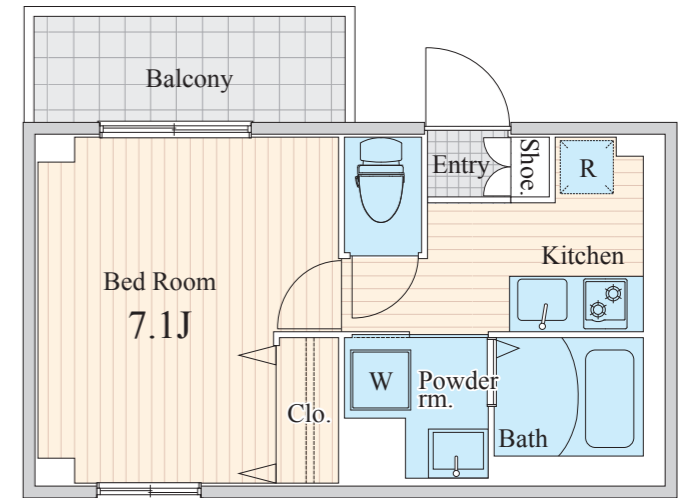

室内を快適に保つエアコンを居室に設置

大切な衣類を収納できる中型クローゼット

24時間低風量換気システム付浴室換気乾燥暖房機

NTTフレッツ光が利用可能※別途費用

災害時に強くCO2排出量が少ないクリーンなエネルギーのLPガス仕様
火力も強い調理が出来る、有害なCO(一酸化炭素)を含まず、環境負担が相対的に小さいクリーンエネルギーとして震災以降復旧も早いことから見直されています。

Atype
201.301.401.501号室

Btype
303.403.503号室

賃料減額しました! ※1

二人入居OK!
ご友人同士、兄弟・姉妹可

Ctype
102.202.302.402.502号室

この物件は空気からこだわります!

消臭

除菌

抗ウイルス