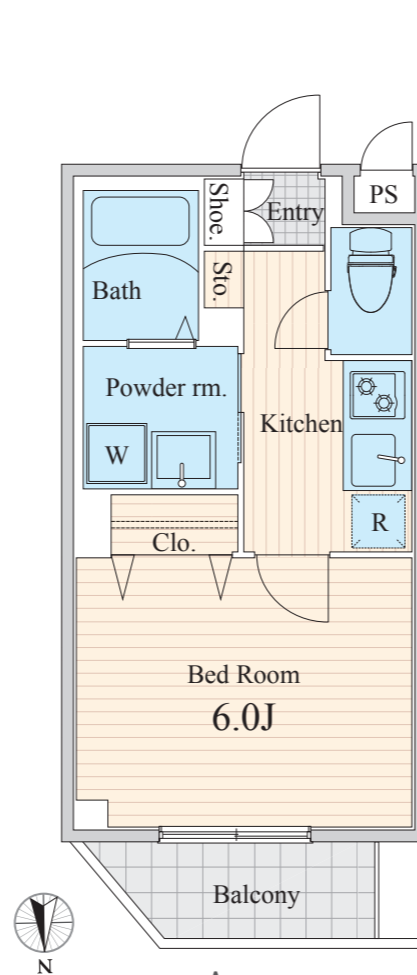

室内を快適に保つエアコンを居室に設置

大切な衣類を収納できる中型クローゼット

24時間低風量換気システム付浴室換気乾燥暖房機

NTTフレッツ光が利用可能※別途費用

災害時に強くCO2排出量が少ないクリーンなエネルギーのLPガス仕様
火力も強い調理が出来る、有害なCO(一酸化炭素)を含まず、環境負担が相対的に小さいクリーンエネルギーとして震災以降復旧も早いことから見直されています。

Atype
201.301.401.501号室