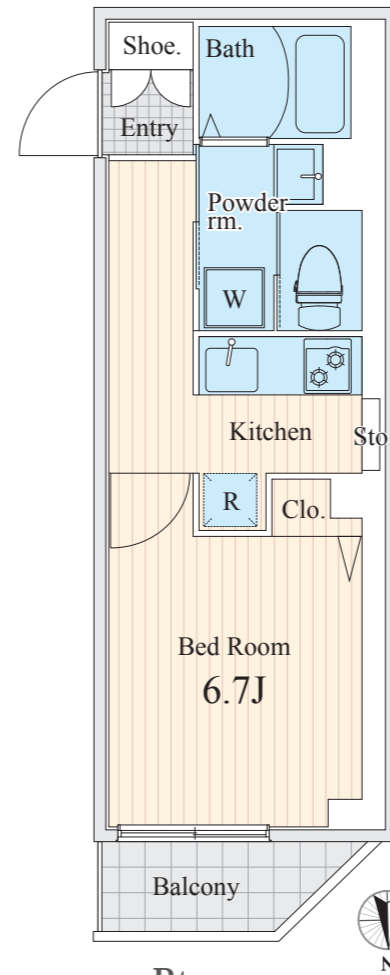

室内を快適に保つエアコンを居室に設置

大切な衣類を収納できる中型クローゼット

24時間低風量換気システム付浴室換気乾燥暖房機

NTTフレッツ光が利用可能※別途費用

災害時に強くCO2排出量が少ないクリーンなエネルギーのLPガス仕様
火力も強い調理が出来る、有害なCO(一酸化炭素)を含まず、環境負担が相対的に小さいクリーンエネルギーとして震災以降復旧も早いことから見直されています。

Atype
201.301.401.501号室