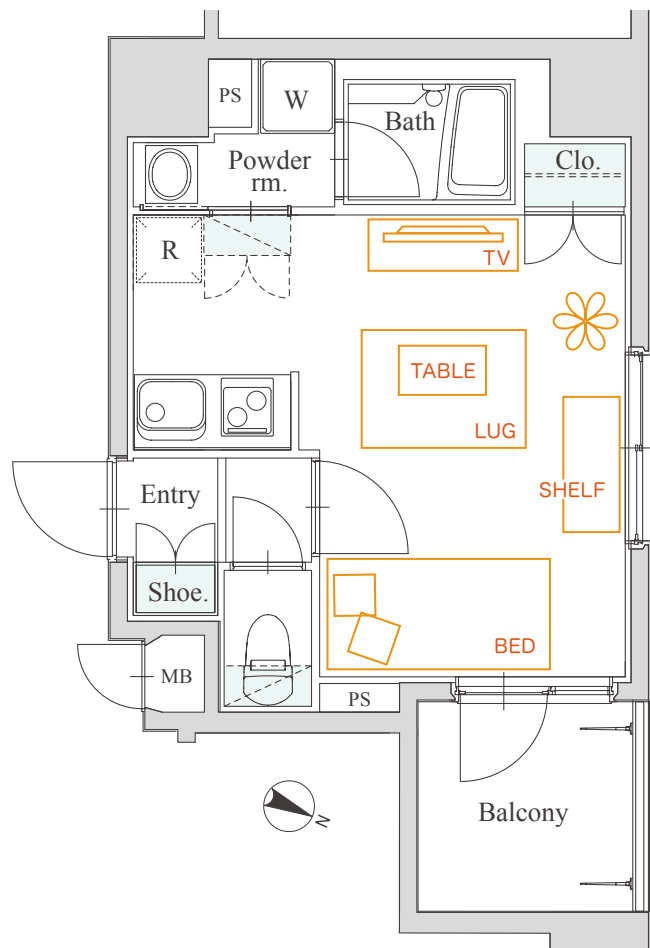

# LEXE AZEST 亀戸

レグゼアゼスト

現地モデルルーム OPEN!

Btype

専有面積 25.41m<sup>2</sup>

バルコニー 4.00m<sup>2</sup>