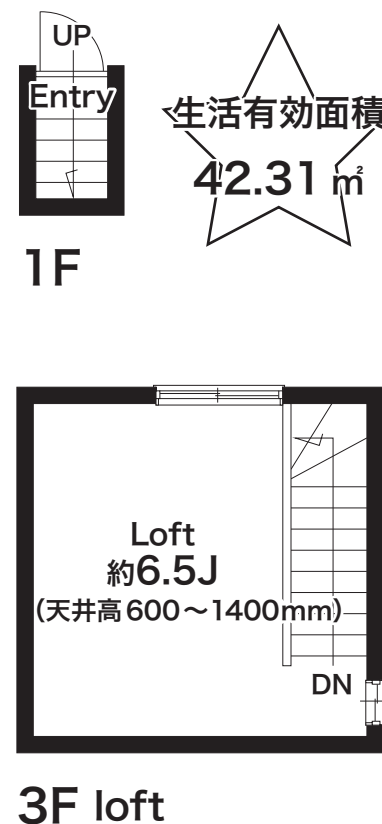

友人同士で住んでもピッタリ♪♪

No.102 26.38㎡

賃料 **89,000円**

No.202 29.07㎡

賃料 **105,000円**

ペットOK！！
管理規約に基づいて
ペットとの同居が可能
※2匹まで 別途敷金1ヶ月

インターネット
高速インターネット
(キッズウェイ)が使い放題！

医療健康サービス24
看護師が24時間365日ご相談に応じます。

リテインシステム
設備のトラブルに24時間365日の受付体制

※図面と現況が異なる場合、現況優先とさせていただきます。 共益費 9,000円