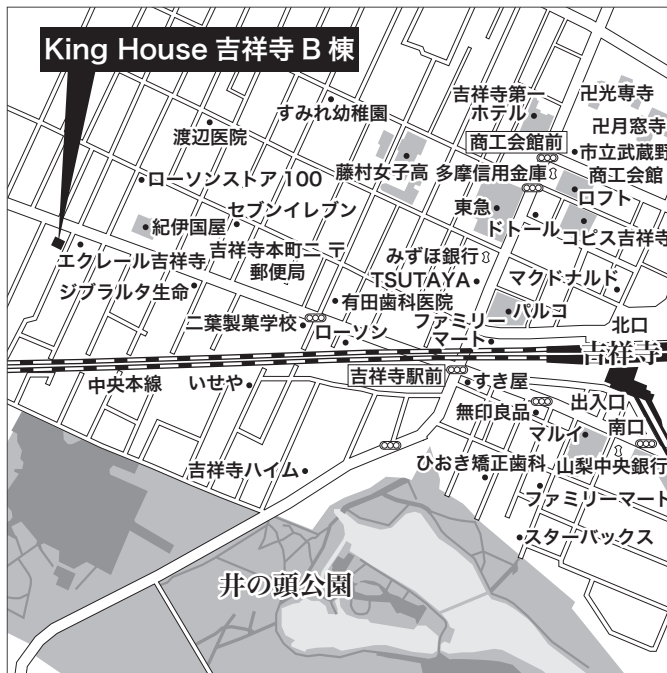

散歩に最適な

井の頭公園も

すぐ近く♪

JR 中央線 京王井の頭線

【吉祥寺】 駅 徒歩 10 分

※吉祥寺駅前交差点より、徒歩 7 分

インターネット使い放題！！

アクセス良好

JR中央線快速利用で「新宿」駅まで 14 分

京王井の頭線急行利用で「渋谷」駅まで 17 分

■ミストサウナを導入。

潤いが肌の奥まで浸透。日常で疲れから来る肌荒れ等にハリと弾力が蘇り、肌の汚れや老廃物などを洗い流し、お肌をみずみずしく保つ事が出来ます。バスルームに大型液晶テレビ付

■足からじんわり。優しいぬくもりの床暖房。

温風が発生しない床暖房なら、空気が乾燥しにくく室内のホコリや花粉を舞い上げることもありません。乾燥肌、喘息、アトピー、花粉症の方にぜひおすすめです。