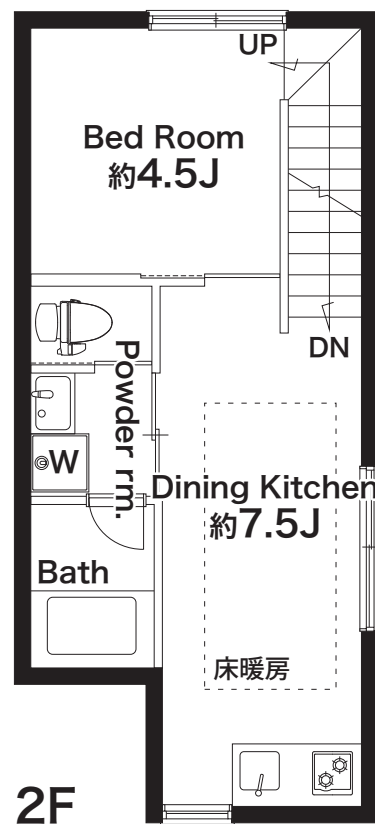

友人同士で住んでもピッタリ♪♪

No.102 26.38㎡

賃料 **89,000円**

No.202 29.07㎡

賃料 **105,000円**

ペットOK！！
管理規約に基づいて
ペットとの同居が可能
※2匹まで 別途敷金1ヶ月

インターネット
高速インターネット
(キッズウェイ)が使い放題！

医療健康サービス24
看護師が24時間365日ご相談に応じます。

リテインシステム
設備のトラブルに24時間365日の受付体制

※図面と現況が異なる場合、現況優先とさせていただきます。 共益費 9,000円