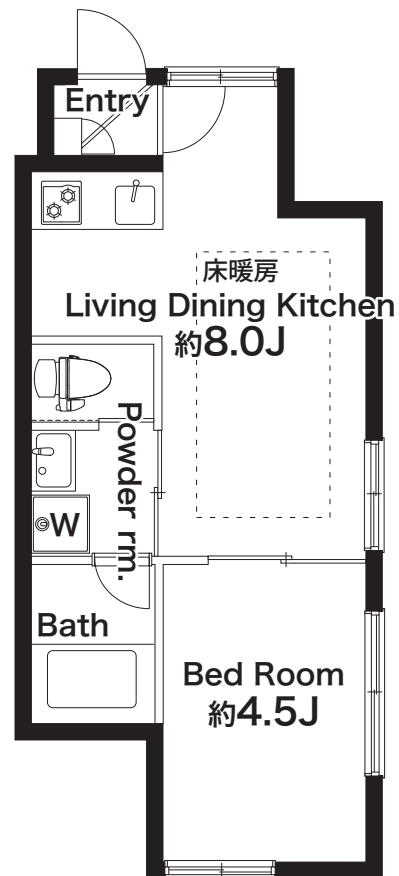

友人同士で住んでもピッタリ♪♪

No.102 26.38㎡

賃料 **89,000円**

No.202 29.07㎡

賃料 **105,000円**

ペットOK！！
管理規約に基づいて
ペットとの同居が可能
※2匹まで 別途敷金1ヶ月

インターネット
高速インターネット
(キッズウェイ)が使い放題！

医療健康サービス24
看護師が24時間365日ご相談に応じます。

リテインシステム
設備のトラブルに24時間365日の受付体制

※図面と現況が異なる場合、現況優先とさせていただきます。 共益費 9,000円