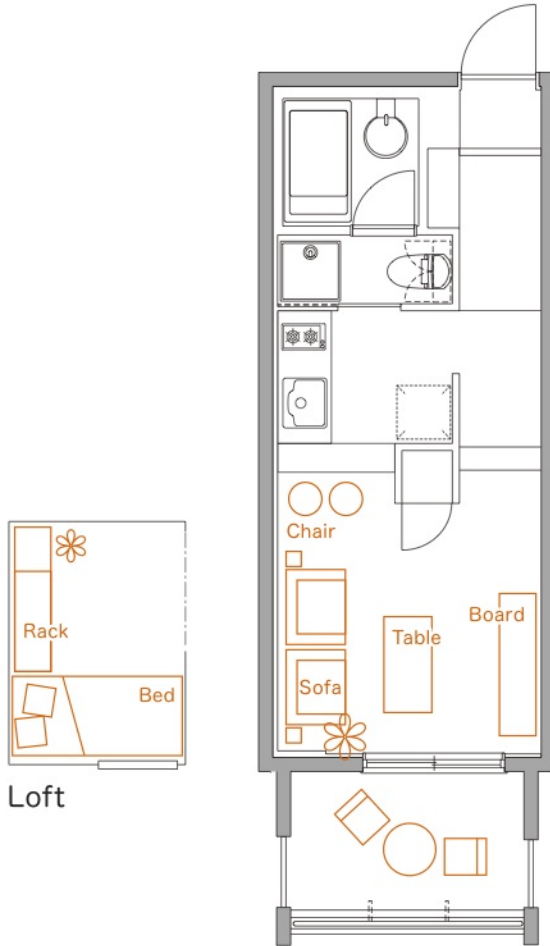

【アクイラ ウラヤス ウノ】モデルルーム

A4 タイプ

25.12 m² +Loft 6.21 m²

【アクイラ ウラヤス ウノ】モデルルーム

B1' タイプ

25.12 m² +Loft 6.76 m²